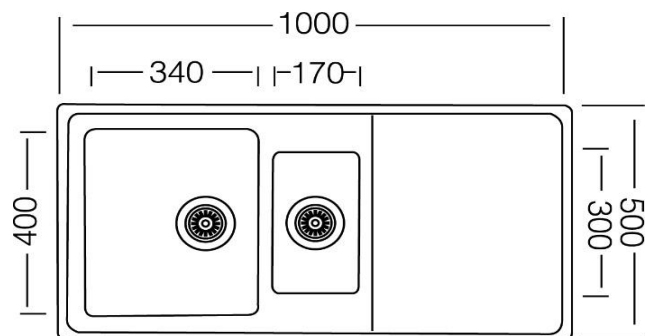

respekta Edelstahlspüle inkl. Schneidebrett und Abtropfgitter

CHICAGO 100 x 50

- Edelstahlspüle mit 2 Becken und Abtropffläche
- für 60 cm Unterschrank
- reversibel einbaubar
- 2 Hahnlöcher durchgestoßen
- inkl. Korbventil
- inkl. Ab- und Überlaufgarnitur
- inkl. Abtropfgitter
- inkl. Schneidebrett
- ohne Excentergarnitur
- Stahlqualität 304
- Stahlstärke 1,0 mm
- Beckentiefe: ca. 210 / 140 mm

Abmessungen und Gewicht:

H x B x T in cm / kg: 19 x 100 x 50 / 7,30
 Ausschnittmaß: ca. 97,6 x 47,6
 mit Verpackung: 28 x 113 x 52,5 / 10,26

Artikelnummer
CHICAGO100X50

EAN
4260407696213

UVP
319,00 €