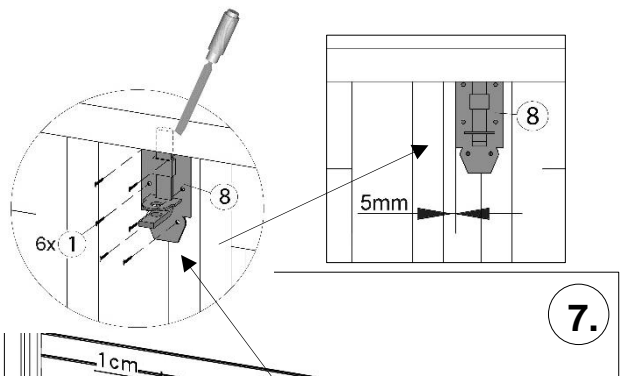

35	4,0 x 40
36	3,0 x 30

3.

35	4,0 x 40
36	3,0 x 30
39	1,6 x 30

34	4,0 x 60
37	3,5 x 16

18

Art.-Nr.: 219.2424.7x0051 / 219.3024.7x0051 / 219.3030.7x0051

Pos	M100.092 Montagematerial A100.12.67xx		Stück		
	Bild	Abmessung	219.2424.7x051	219.3024.7x051	219.3030.7x051
①		3,5 x 16	16	16	16
②		3,5 x 30	90	90	90
③		4,0 x 40	25	25	25
④		4,0 x 50	4	4	4
⑤		0 / 65	1	1	1
⑥		0 / 40 / 40	6	6	6
⑦			1	1	1
⑧		0 / 50 / 100	2	2	2

2	3,5 x 30

Art.-Nr.: 219.----.7x0051

19

1.

2.

2	3,5 x 30
3	4,0 x 40

3.

①	3,5 x 16
②	3,5 x 30