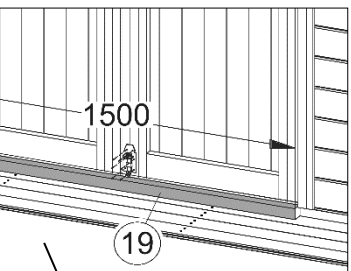

35	4,0 x 40
36	3,0 x 30

3.

35	4,0 x 40
36	3,0 x 30
39	1,6 x 30

34	4,0 x 60
37	3,5 x 16

18

Art.-Nr.: 219.2424.7x0051 / 219.3024.7x0051 / 219.3030.7x0051

Pos	M100.092 Montagematerial A100.12.67xx		Stück		
	Bild	Abmessung	219.2424.7x051	219.3024.7x051	219.3030.7x051
①		3,5 x 16	16	16	16
②		3,5 x 30	90	90	90
③		4,0 x 40	25	25	25
④		4,0 x 50	4	4	4
⑤		0 / 65	1	1	1
⑥		0 / 40 / 40	6	6	6
⑦			1	1	1
⑧		0 / 50 / 100	2	2	2