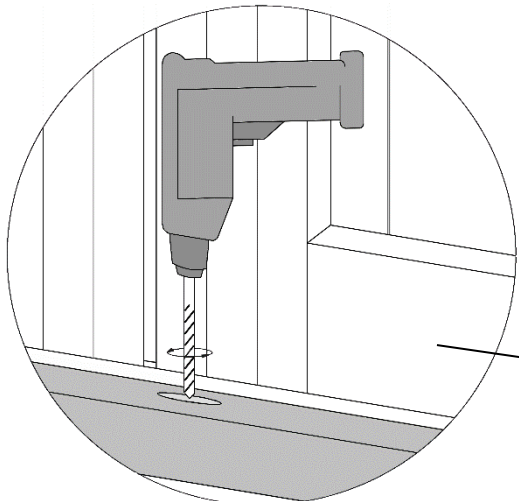

35	4,0 x 40
36	3,0 x 30

3.

35	4,0 x 40
36	3,0 x 30
39	1,6 x 30

34	4,0 x 60
37	3,5 x 16

18

Art.-Nr.: 219.2424.7x0051 / 219.3024.7x0051 / 219.3030.7x0051

Pos	M100.092 Montagematerial A100.12.67xx		Stück		
	Bild	Abmessung	219.2424.7x051	219.3024.7x051	219.3030.7x051
①		3,5 x 16	16	16	16
②		3,5 x 30	90	90	90
③		4,0 x 40	25	25	25
④		4,0 x 50	4	4	4
⑤		0 / 65	1	1	1
⑥		0 / 40 / 40	6	6	6
⑦			1	1	1
⑧		0 / 50 / 100	2	2	2