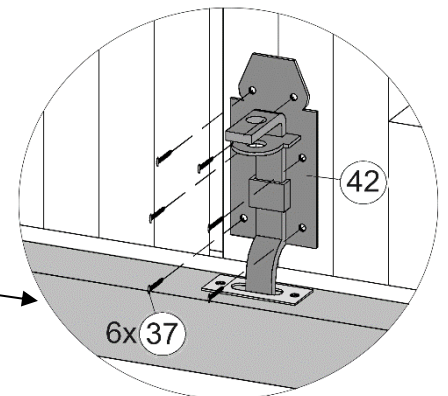

35	4,0 x 40
36	3,0 x 30

3.

35	4,0 x 40
36	3,0 x 30
39	1,6 x 30

34	4,0 x 60
37	3,5 x 16

18

Art.-Nr.: 219.2424.7x0051 / 219.3024.7x0051 / 219.3030.7x0051

Pos	M100.092 Montagematerial A100.12.67xx		Stück		
	Bild	Abmessung	219.2424.7x051	219.3024.7x051	219.3030.7x051
①		3,5 x 16	16	16	16
②		3,5 x 30	90	90	90
③		4,0 x 40	25	25	25
④		4,0 x 50	4	4	4
⑤		0 / 65	1	1	1
⑥		0 / 40 / 40	6	6	6
⑦			1	1	1
⑧		0 / 50 / 100	2	2	2