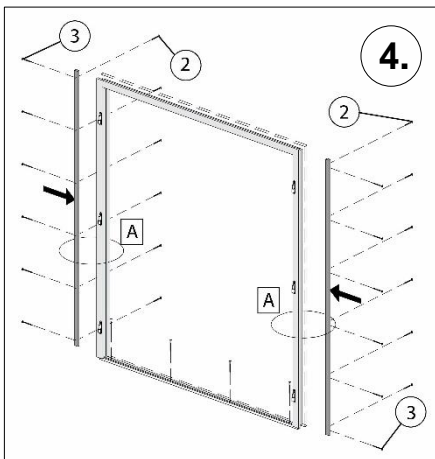

35	4,0 x 40
36	3,0 x 30

3.

35	4,0 x 40
36	3,0 x 30
39	1,6 x 30

34	4,0 x 60
37	3,5 x 16

18

Art.-Nr.: 219.2424.7x0051 / 219.3024.7x0051 / 219.3030.7x0051

Pos	M100.092 Montagematerial A100.12.67xx		Stück		
	Bild	Abmessung	219.2424.7x051	219.3024.7x051	219.3030.7x051
①		3,5 x 16	16	16	16
②		3,5 x 30	90	90	90
③		4,0 x 40	25	25	25
④		4,0 x 50	4	4	4
⑤		0 / 65	1	1	1
⑥		0 / 40 / 40	6	6	6
⑦			1	1	1
⑧		0 / 50 / 100	2	2	2

2	3,5 x 30

Art.-Nr.: 219.----.7x0051

19

1.

2.

2	3,5 x 30
3	4,0 x 40

3.

①	3,5 x 16
②	3,5 x 30