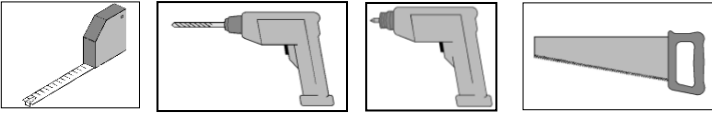

35	4,0 x 40
36	3,0 x 30

3.

35	4,0 x 40
36	3,0 x 30
39	1,6 x 30

34	4,0 x 60
37	3,5 x 16

18

Art.-Nr.: 219.2424.7x0051 / 219.3024.7x0051 / 219.3030.7x0051

Pos	M100.092 Montagematerial A100.12.67xx		Stück		
	Bild	Abmessung	219.2424.7x051	219.3024.7x051	219.3030.7x051
①		3,5 x 16	16	16	16
②		3,5 x 30	90	90	90
③		4,0 x 40	25	25	25
④		4,0 x 50	4	4	4
⑤		0 / 65	1	1	1
⑥		0 / 40 / 40	6	6	6
⑦			1	1	1
⑧		0 / 50 / 100	2	2	2