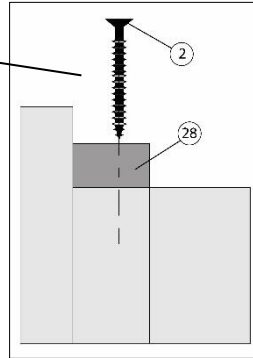

35	4,0 x 40
36	3,0 x 30

3.

35	4,0 x 40
36	3,0 x 30
39	1,6 x 30

34	4,0 x 60
37	3,5 x 16

18

Art.-Nr.: 219.2424.7x0051 / 219.3024.7x0051 / 219.3030.7x0051

Pos	M100.092 Montagematerial A100.12.67xx		Stück		
	Bild	Abmessung	219.2424.7x051	219.3024.7x051	219.3030.7x051
①		3,5 x 16	16	16	16
②		3,5 x 30	90	90	90
③		4,0 x 40	25	25	25
④		4,0 x 50	4	4	4
⑤		0 / 65	1	1	1
⑥		0 / 40 / 40	6	6	6
⑦			1	1	1
⑧		0 / 50 / 100	2	2	2

2	3,5 x 30

Art.-Nr.: 219.----.7x0051

19

1.

2.

2	3,5 x 30
3	4,0 x 40

3.

①	3,5 x 16
②	3,5 x 30