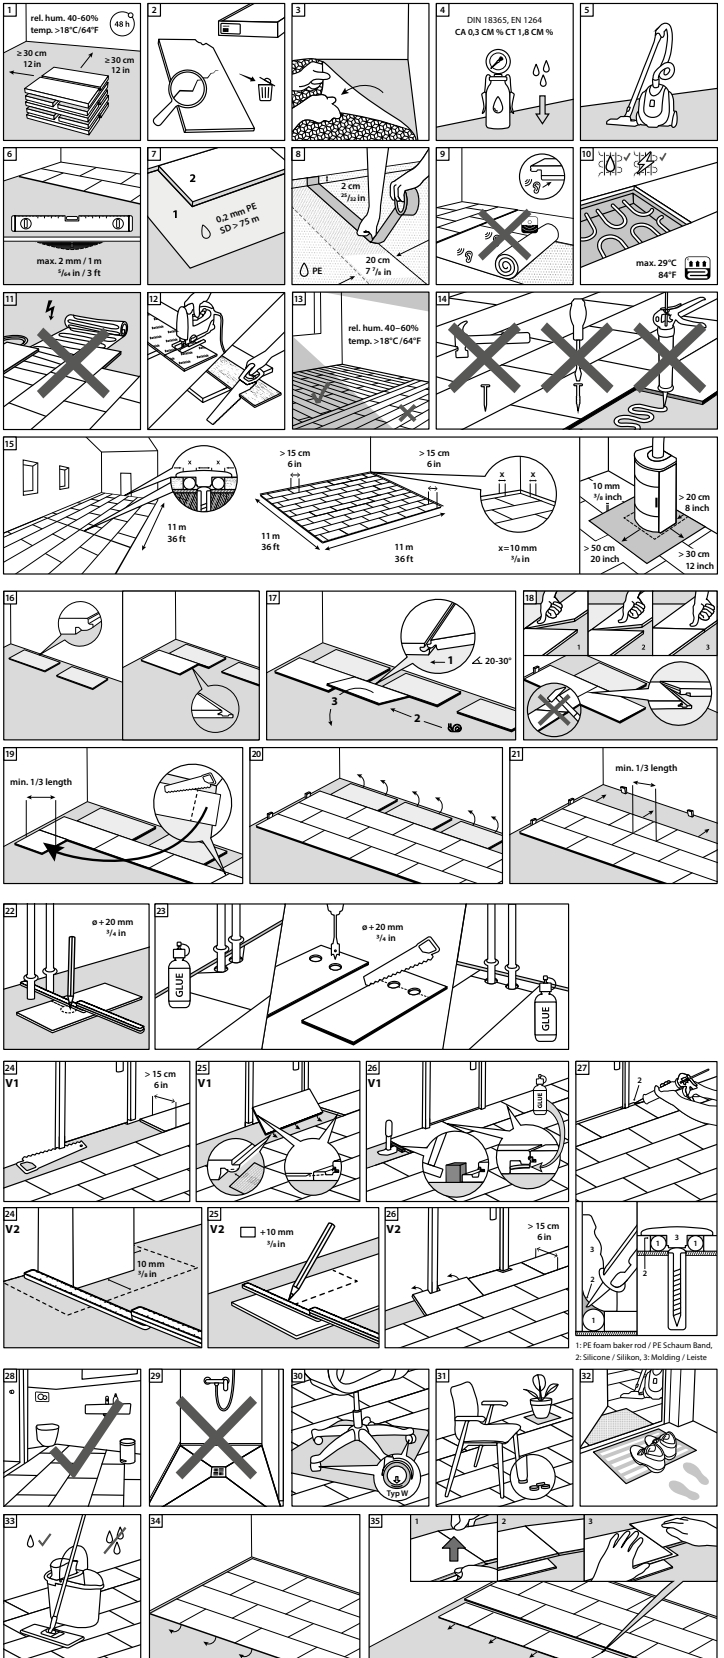

1. QR-Code zu den
2. Verlegeanleitungen in Textform
   - Reinigungs- und Pflegehinweisen
   - Technischen Datenblättern
   - Produktzertifikaten