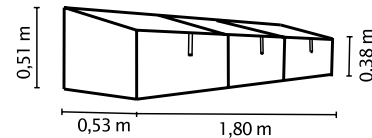

GAIA

AE

HKP 4

KURZ & KNAPP

- ✓ Zuverlässiger Schutz bei Temperatureinbrüchen sowie vor Regen, Hagel und Schnee
- ✓ Schutz vor Schädlingen
- ✓ Leichtbauweise
- ✓ Aufstellbare und seitlich verschiebbare Fenster
- ✓ UV-stabilisierte 4 mm-Polycarbonat-Eindeckung für hohe Lichtdurchlässigkeit
- ✓ Profile aus eloxiertem Aluminium
- ✓ 3 Größen von 0,6 bis 0,95 m²

TECHNISCHE DATEN

Produkt:	Frühbeet
Modelle:	XS, 2X, 3X
Material:	eloxiertes Aluminium, HKP ca. 4 mm
Maße:	XS: B 0,60 x T 1,00 x H 0,39 m 2X: B 1,20 x T 1,00 x H 0,39 m 3X: B 1,80 x T 0,53 x H 0,51 m
Dachfenster:	2-4
Optionales Zubehör:	Autom. Fensterheber Univent

GAIA 3X