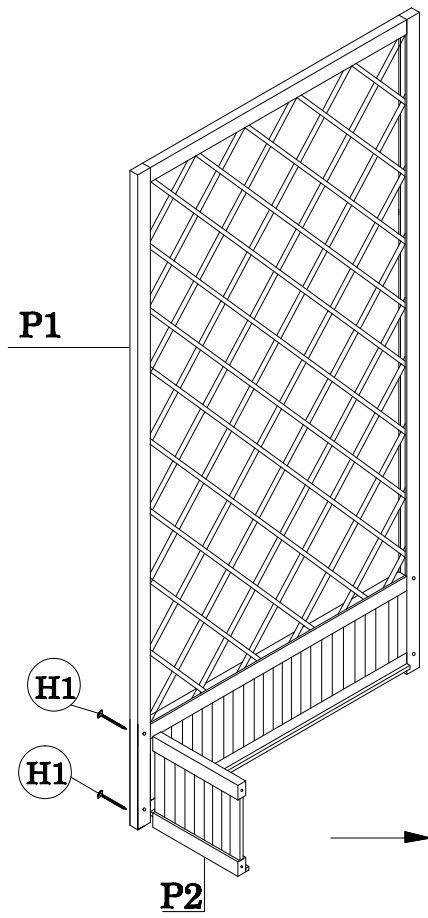

Pflanzkasten »LOTTE«
Montageanleitung

Liebe Kundin, lieber Kunde!

Herzlichen Glückwunsch zum Kauf dieses Qualitätsproduktes. Dieses Produkt entspricht europäischen und nationalen Anforderungen. Um diesen Anforderungen gerecht zu werden und die Konformität zu gewährleisten, bitten wir Sie, sich an diese Anleitung zu halten. Sie beinhaltet wichtige Informationen bzgl. der Montage dieses Produktes. Bitte bewahren Sie diese Anleitung zur späteren Verwendung auf.

Teileliste

Teil	Abbildung	Anzahl
P1		1
P2		2
P3		1
P4		1
H1	 6,60 mm	8
H2	 4x60 mm	1
K1		1
K2		2
K3		2
K4		12

Montage

Art.-Nr. 204957

Hergestellt für:
HELLWEG - Ihr Baufreund
Einkaufsgesellschaft m.b.H.
Neubauzeile 102
A-4030 Linz