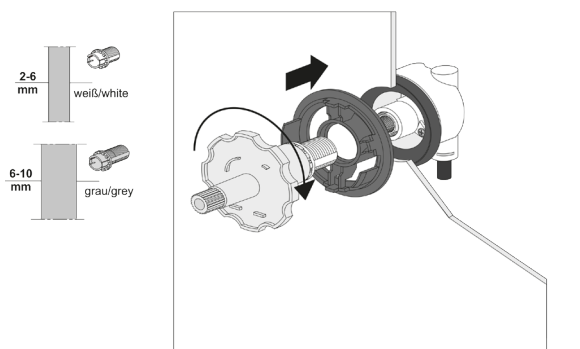

Ab- und Überlaufgarnitur