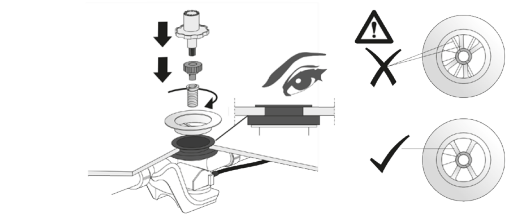

Das Montageset für Acrylwannen beinhaltet:

**Ab- und Überlaufgarnitur**

**Badewannenfüße**

**Wannenschalldämmprofil**

**Wannenbefestigung**

### Wannenbefestigung

**Wannenschalldämmprofil**

*Nachhaltiger Schallschutz ...  
... Einfach und schnell zu montieren!*

*Für alle  
Stahl- und  
Acrylwannen*

**Wannen-Schalldämmprofil**

*Sorgt für eine gleichmäßige  
Schallpegelreduktion bei  
Bade- und Duschwannen*