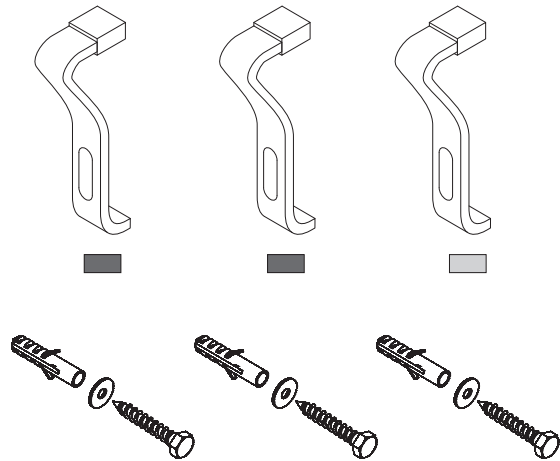

Das Montageset für Acrylwannen beinhaltet:

**Ab- und Überlaufgarnitur**

**Badewannenfüße**

**Wannenschalldämmprofil**

**Wannenbefestigung**

### Wannenbefestigung

**Wannenschalldämmprofil**

*Nachhaltiger Schallschutz ...  
... Einfach und schnell zu montieren!*

*Für alle  
Stahl- und  
Acrylwannen*

**Wannen-Schalldämmprofil**

*Sorgt für eine gleichmäßige  
Schallpegelreduktion bei  
Bade- und Duschwannen*

- 
- 
- 

Vorsicht! Kleber ist nicht korrigierbar, dauerhafte Verklebung auf Wannrand  
Geeignet für alle Bade- und Duschwannen aus Stahl oder Acryl  
Dauerhafte Schallentkopplung zwischen Wanne und Wand

### Badewannenfüße