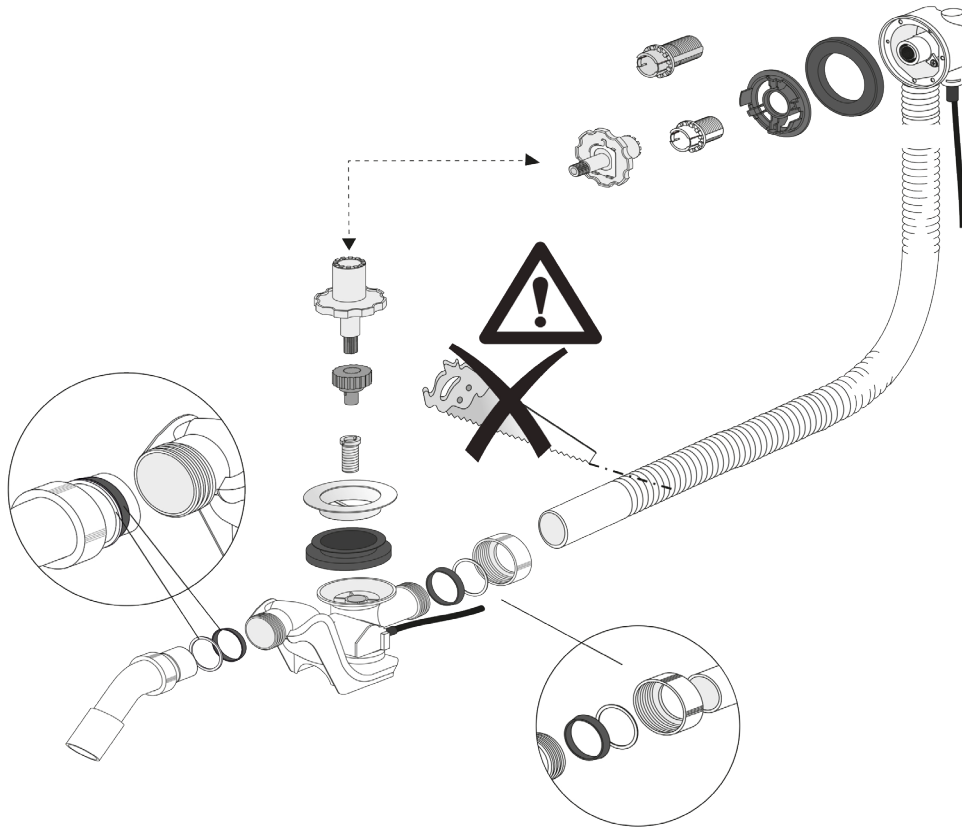

Das Montageset für Acrylwannen beinhaltet:

**Ab- und Überlaufgarnitur**

**Badewannenfüße**

**Wannenschalldämmprofil**

**Wannenbefestigung**

### Ab- und Überlaufgarnitur

### Wannenbefestigung

**Wannenschalldämmprofil**

*Nachhaltiger Schallschutz ...  
... Einfach und schnell zu montieren!*

*Für alle  
Stahl- und  
Acrylwannen*

**Wannen-Schalldämmprofil**

*Sorgt für eine gleichmäßige  
Schallpegelreduktion bei  
Bade- und Duschwannen*

### Badewannenfüße