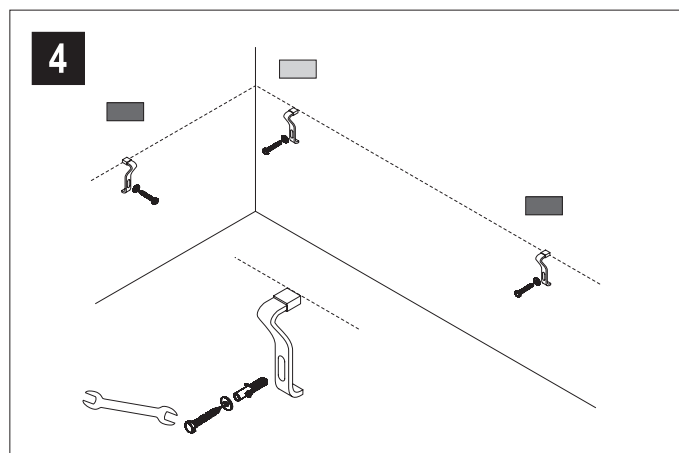

Wannenbefestigung