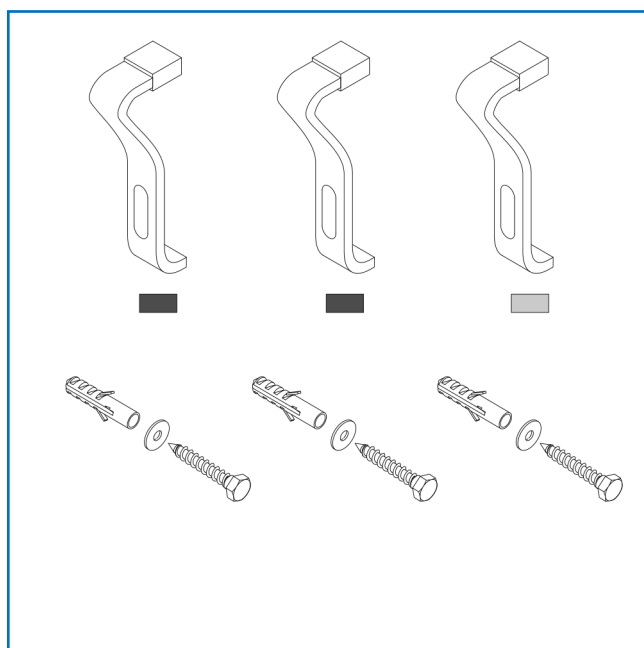

Das Montageset für Acrylwannen beinhaltet:

**Ab- und Überlaufgarnitur**

**Badewannenfüße**

**Wannenschalldämmprofil**

**Wannenbefestigung**

### Wannenbefestigung

**Wannenschalldämmprofil**

*Nachhaltiger Schallschutz ...  
... Einfach und schnell zu montieren!*

*Für alle  
Stahl- und  
Acrylwannen*

**Wannen-Schalldämmprofil**

*Sorgt für eine gleichmäßige  
Schallpegelreduktion bei  
Bade- und Duschwannen*

- 
- 
- 

Vorsicht! Kleber ist nicht korrigierbar, dauerhafte Verklebung auf Wannrand  
Geeignet für alle Bade- und Duschwannen aus Stahl oder Acryl  
Dauerhafte Schallentkopplung zwischen Wanne und Wand

### Badewannenfüße