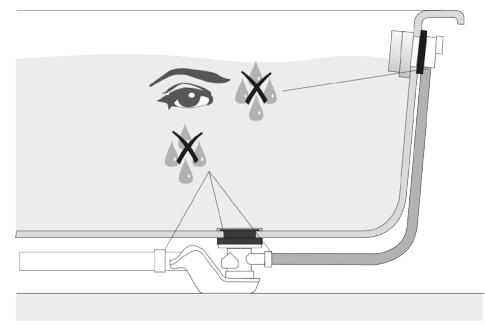

Das Montageset für Acrylwannen beinhaltet:

**Ab- und Überlaufgarnitur**

**Badewannenfüße**

**Wannenschalldämmprofil**

**Wannenbefestigung**

### Wannenbefestigung

**Wannenschalldämmprofil**

*Nachhaltiger Schallschutz ...  
... Einfach und schnell zu montieren!*

*Für alle  
Stahl- und  
Acrylwannen*

**Wannen-Schalldämmprofil**

*Sorgt für eine gleichmäßige  
Schallpegelreduktion bei  
Bade- und Duschwannen*

- 
- 
- 

Vorsicht! Kleber ist nicht korrigierbar, dauerhafte Verklebung auf Wannrand  
Geeignet für alle Bade- und Duschwannen aus Stahl oder Acryl  
Dauerhafte Schallentkopplung zwischen Wanne und Wand

### Badewannenfüße