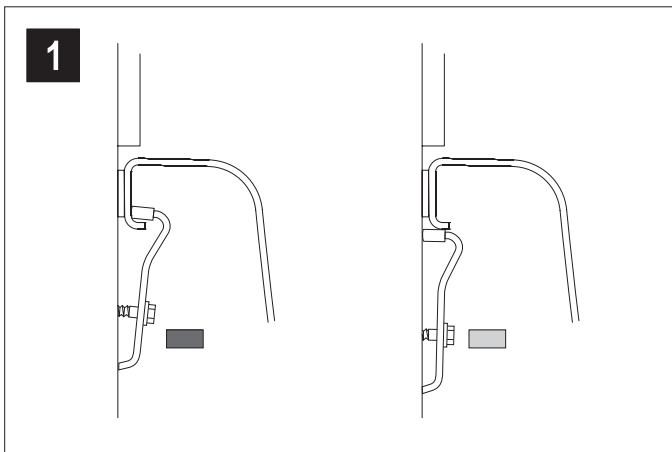

Wannenbefestigung