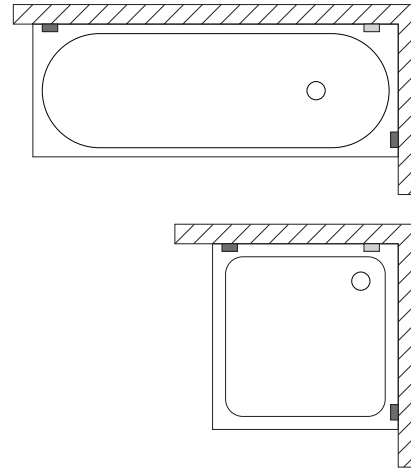

Wannenbefestigung