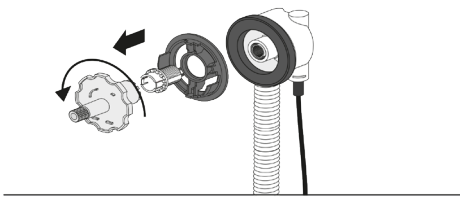

Das Montageset für Acrylwannen beinhaltet:

**Ab- und Überlaufgarnitur**

**Badewannenfüße**

**Wannenschalldämmprofil**

**Wannenbefestigung**

### Ab- und Überlaufgarnitur

- 
- 
- 

Vorsicht! Kleber ist nicht korrigierbar, dauerhafte Verklebung auf Wannrand  
Geeignet für alle Bade- und Duschwannen aus Stahl oder Acryl  
Dauerhafte Schallentkopplung zwischen Wanne und Wand

### Badewannenfüße