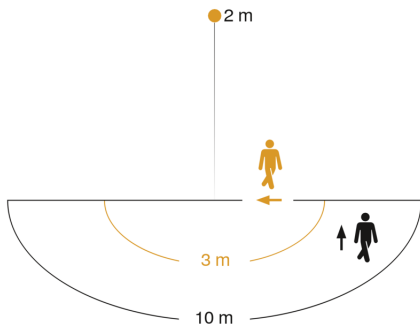

Technische Daten

Abmessungen (L x B x H)	243 x 188 x 410 mm
Mit Leuchtmittel	Nein
Mit Bewegungsmelder	Ja
Herstellergarantie	3 Jahre
Einstellungen via	Potis
Mit Fernbedienung	Nein
Variante	schwarz
VPE1, EAN	4007841617813
Anwendung, Ort	Außenbereich
Anwendung, Raum	Außenbereich, Hauseingang, Rund ums Haus, Terrasse / Balkon, Hof & Einfahrt
Farbe	Schwarz
Montageort	Wand
Schlagfestigkeit	IK03
Schutzart	IP44
Schutzklasse	II
Umgebungstemperatur	-20 – 40 °C
Werkstoff des Gehäuses	Kunststoff
Werkstoff der Abdeckung	Kunststoff transparent
Netzanschluss	230 – 240 V / 50 Hz
Leistung (W)	> 50 W

Eigenverbrauch	0,55 W
Montagehöhe max	3,00 m
Slavebetrieb einstellbar	Nein
Unterkriechschutz	Ja
segmentweise Ausblendung	Ja
Elektronische Skalierbarkeit	Nein
Mechanische Skalierbarkeit	Nein
Reichweite Radial	r = 3 m (14 m ²)
Reichweite Tangential	r = 10 m (157 m ²)
Dämmerungsschalter	Ja
Abdeckmaterial Lieferumfang	Aufkleber
Leuchtmittel	Allgebrauchslampe
Sockel	E27
Softlichtstart	Nein
Dämmerungseinstellung	2 – 2000 lx
Zeiteinstellung	8 s – 35 Min.
Grundlichtfunktion	Nein
Dämmerungseinstellung Teach	Nein
Vernetzung	Nein

Sensor-Außenleuchte

L 15 S

schwarz

EAN 4007841 617813

Art.-Nr. 617813

Sensorerfassungsbereich

Mögliche Montagehöhe: 1,80 m – 3,00 m

Orange: radial

Schwarz: tangential

Maßzeichnung