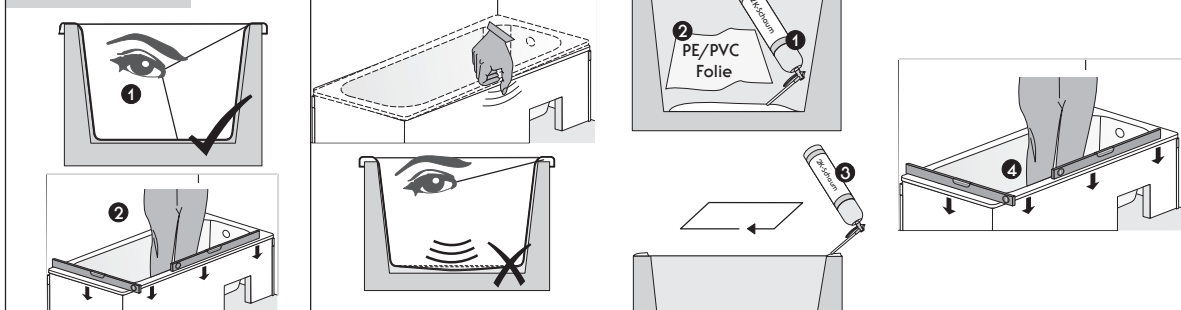

Montageanleitung

Hartschaum-Wannenträger

für Badewannen

Steel d > 2,4 mm

Acryl

Steel d < 2,4 mm