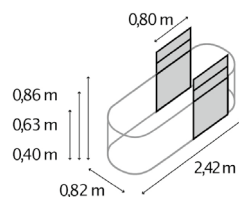

TECHNISCHE DATEN

Produkt:	Hochbeet Erweiterung
Modelle:	RUND, BASIC STRETCHED, CURVE
Material:	Zincalume® (mit Zink & Alu beschichtetes Stahlblech)
Maße:	B 82 x T 82 cm (RUND), B 82 x T 162 cm (BASIC)

MODELLÜBERSICHT

Modell:	Höhen:	Farben:
RUND	401, 630, 858	Blank, Rubin, Seegras, Granit, Schwarz
BASIC	401, 630, 858	Blank, Rubin, Seegras, Granit, Schwarz
STRETCHED	401, 630, 858	Blank, Rubin, Seegras, Granit, Schwarz
CURVE	858	Blank, Rubin, Seegras, Granit, Schwarz

HOCHBEET TERRA RUND

HOCHBEET TERRA BASIC

ERWEITERUNG TERRA STRETCHED

ERWEITERUNG TERRA CURVE