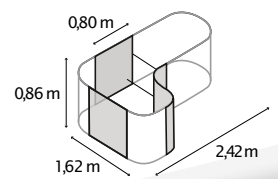

TECHNISCHE DATEN

Produkt:	Hochbeet Erweiterung
Modelle:	RUND, BASIC STRETCHED, CURVE
Material:	Zincalume® (mit Zink & Alu beschichtetes Stahlblech)
Maße:	B 82 x T 82 cm (RUND), B 82 x T 162 cm (BASIC)

MODELLÜBERSICHT

Modell:	Höhen:	Farben:
RUND	401, 630, 858	Blank, Rubin, Seegras, Granit, Schwarz
BASIC	401, 630, 858	Blank, Rubin, Seegras, Granit, Schwarz
STRETCHED	401, 630, 858	Blank, Rubin, Seegras, Granit, Schwarz
CURVE	858	Blank, Rubin, Seegras, Granit, Schwarz

HOCHBEET TERRA RUND

HOCHBEET TERRA BASIC

ERWEITERUNG TERRA STRETCHED

ERWEITERUNG TERRA CURVE