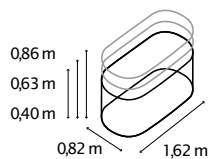

TECHNISCHE DATEN

Produkt:	Hochbeet Erweiterung
Modelle:	RUND, BASIC STRETCHED, CURVE
Material:	Zincalume® (mit Zink & Alu beschichtetes Stahlblech)
Maße:	B 82 x T 82 cm (RUND), B 82 x T 162 cm (BASIC)

MODELLÜBERSICHT

Modell:	Höhen:	Farben:
RUND	401, 630, 858	Blank, Rubin, Seegras, Granit, Schwarz
BASIC	401, 630, 858	Blank, Rubin, Seegras, Granit, Schwarz
STRETCHED	401, 630, 858	Blank, Rubin, Seegras, Granit, Schwarz
CURVE	858	Blank, Rubin, Seegras, Granit, Schwarz

HOCHBEET TERRA RUND

HOCHBEET TERRA BASIC

ERWEITERUNG TERRA STRETCHED

ERWEITERUNG TERRA CURVE