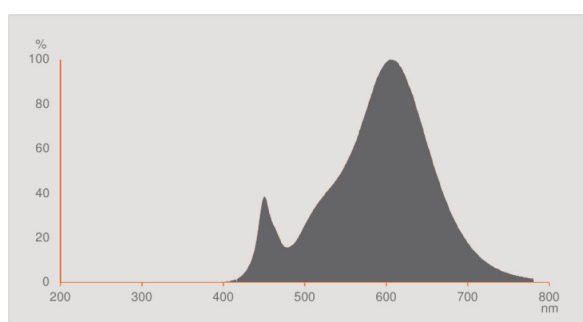

Zertifikate & Standards

Energieeffizienzklasse	A+
Energieverbrauch	6 kWh/1000h

Klassifikationen

ILCOS	DRR-5/827-12-GU5.3-50/36
Bestellnummer	LSMR16D3536 4,9

Lichtverteilung

Strahlungsverteilung

VERPACKUNGSMITTEL

Produkt-Code	Verpackungseinheit (Stück pro Einheit)	Abmessungen (Länge x Breite x Höhe)	Gewicht brutto	Volumen
4058075112643	Faltschachtel 1	49 mm x 49 mm x 95 mm	45,00 g	0.23 dm³
4058075112650	Versandschachtel 10	257 mm x 110 mm x 70 mm	501,00 g	1.98 dm³
4058075617186	Versandschachtel 6	168 mm x 111 mm x 71 mm	318,00 g	1.32 dm³

Die genannten Produktnummern beschreiben die kleinste bestellbare Mengeneinheit. Eine Versandeinheit kann mehrere Einzelprodukte beinhalten. Als Bestellmenge verwenden Sie bitte das Ein- oder Mehrfache einer Versandeinheit.

REFERENZEN / VERWEISE