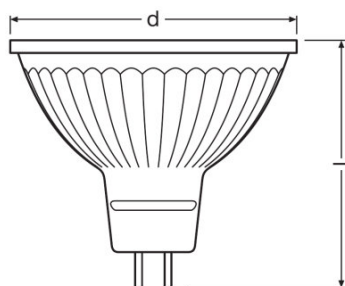

Abmessungen & Gewicht

Gesamtlänge	46,0 mm
Durchmesser	51,0 mm
Außenkolben	MR51
Länge	46,0 mm
Maximaler Durchmesser	51,0 mm

Temperaturen & Betriebsbedingungen

Umgebungstemperaturbereich	-20...+40 °C
Maximale Temperatur am Messpunkt tc	92 °C

Lebensdauer

Nennlebensdauer	25000 h
Bemessungslampenlebensdauer	25000 h
Anzahl der Schaltzyklen	100000

Zusätzliche Produktdaten

Sockel (Normbezeichnung)	GU5.3
Quecksilbergehalt	0,0 mg
Quecksilberfrei	Ja
WEEE-Piktogramm anzeigen	Ja
Anmerkung zum Produkt	Alle technischen Parameter gelten für die ganze Lampe/Aufgrund des komplexen Herstellungsprozesses von Leuchtdioden stellen die angegebenen typischen Werte der technischen LED-Parameter nur rein statistische Größen dar, die nicht notwendigerweise den tatsächlichen technischen Parametern jedes einzelnen Produkts, das vom typischen Wert abweichen kann, entsprechen.

Einsatzmöglichkeiten

Dimmbar	Ja