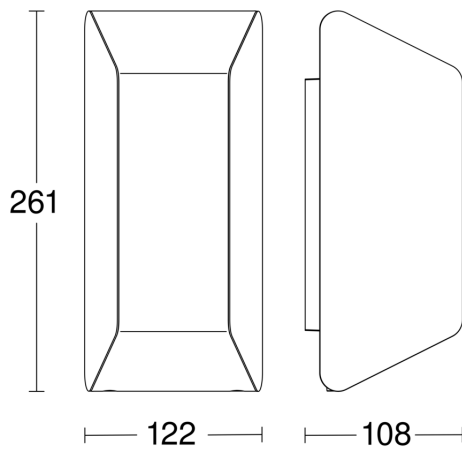

Technische Daten

Abmessungen (L x B x H)	108 x 122 x 261 mm	Schlagfestigkeit	IK07
Mit Leuchtmittel	Nein	Schutzart	IP44
Herstellergarantie	3 Jahre	Schutzklasse	II
Mit Fernbedienung	Nein	Umgebungstemperatur	-20 – 40 °C
Variante	ohne Bewegungsmelder	Werkstoff des Gehäuses	Kunststoff
VPE1, EAN	4007841068882	Werkstoff der Abdeckung	Kunststoff opal
Anwendung, Ort	Außenbereich	Netzanschluss	220 – 240 V / 50 – 60 Hz
Anwendung, Raum	Garten, Hauseingang, Hof & Einfahrt, Rund ums Haus, Terrasse / Balkon	Leistung	15 W
Farbe	Anthrazit	Socket	E27
Inkl. Hausnummernbogen	Nein	Vernetzung	Nein
Montageort	Wand		

Außenleuchte ohne Sensor

L 30

ohne Bewegungsmelder
EAN 4007841 068882
Art.-Nr. 068882

Maßzeichnung

Schaltplan