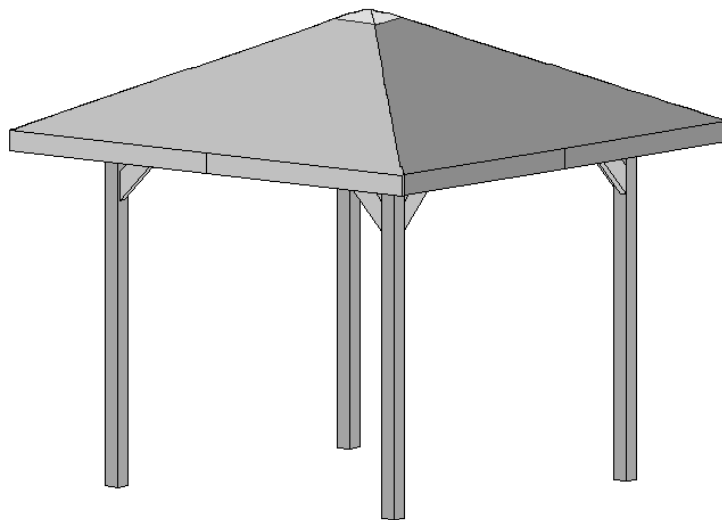

MONTAGE-, BEDIENUNGS- UND WARTUNGSANLEITUNG

Gartenlaube

Gr. 1	Art.-Nr.	651.2929.00...
Gr. 2	Art.-Nr.	651.3333.00...
Gr. 3	Art.-Nr.	651.3838.00...
Gr. 4	Art.-Nr.	651.4343.00...

de

T2-20.29

Stand 2031

Pos	Bild	Abmessung	Stück	
			651.2929	651.3333
①		90 / 90 / 2150	4	4
②		60 / 120 / 2170 60 / 120 / 2560	4 -	- 4
③		40 / 120 / 500	8	8
④		120 x 150	1	1
⑤		40 / 100 / 1580 40 / 120 / 1789	4 -	- 4
⑥		40 / 100 / 2126 40 / 120 / 2413	4 -	- 4
⑦		20 / 120 / 1450 20 / 120 / 1645	4 -	- 4
⑧		20 / 120 / 1480 20 / 120 / 1675	4 -	- 4
⑨		18,5 / 121 / 1800	56	64
⑩			1	1
⑪		5,0 x 120	24	24
⑫		5,0 x 80	65	65

Pos	Bild	Abmessung	Stück	
			651.2929	651.3333
13		4,5 x 70	16	16
14		3,5 x 35	85	85
15		5,0 x 35	135	135
16		4,0 x 35	8	8
17		2,0 x 16	700	700
18		2,2 x 55	750	750
19		50 / 50 / 40	16	16
20		2,5 x 16	2	2
21			1	1

14

651.2929

15

651.3333

16

651.3333

Pos	Bild	Abmessung	Stück	
			651.3838	651.4343
①		90 / 90 / 2150 120 / 120 / 2190	4 -	- 4
②		60 / 120 / 3030 60 / 120 / 3560	4 -	- 4
③		40 / 120 / 500	8	8
④		120 x 150	1	1

Pos	Bild	Abmessung	Stück	
			651.3838	651.4343
20		2,0 x 16	700	900
21		2,2 x 55	750	900
22		50 / 50 / 40	16	24
23		2,5 x 16	2	2
24			1	1

1

Art.-Nr. 651.3838.00...

Art.-Nr. 651.4343.00...

Schnitt A - A

Art.-Nr.	L1	L2
651.3838.00...	2,86	2,95
651.4343.00...	3,33	3,45