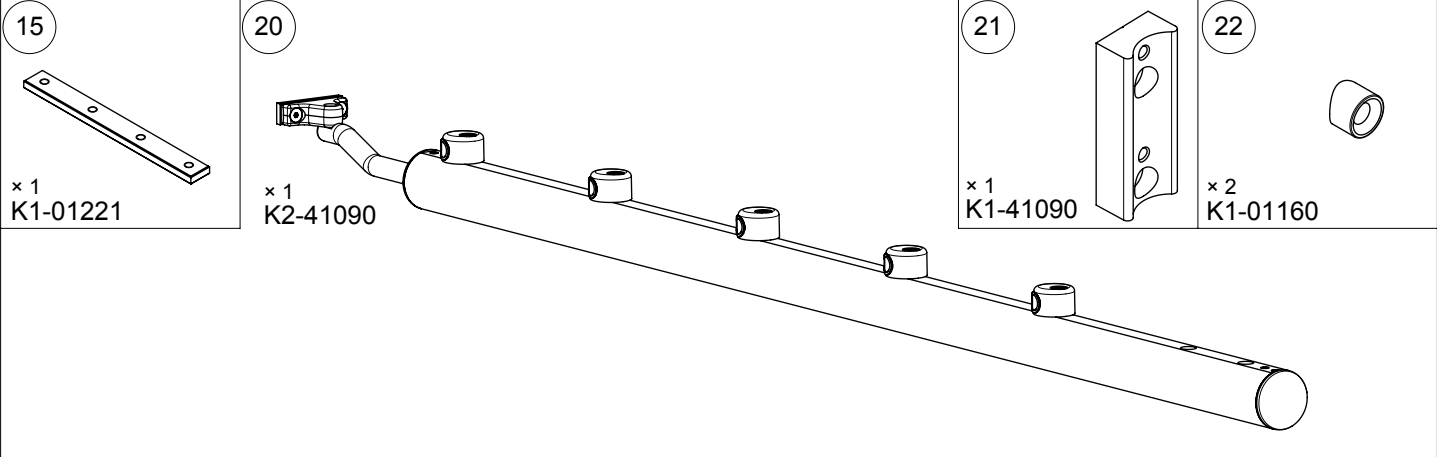

68041

Steiggeländer PROVA Ergänzungs-Set für 4 Stufen
PROVA banister extension for 4 steps