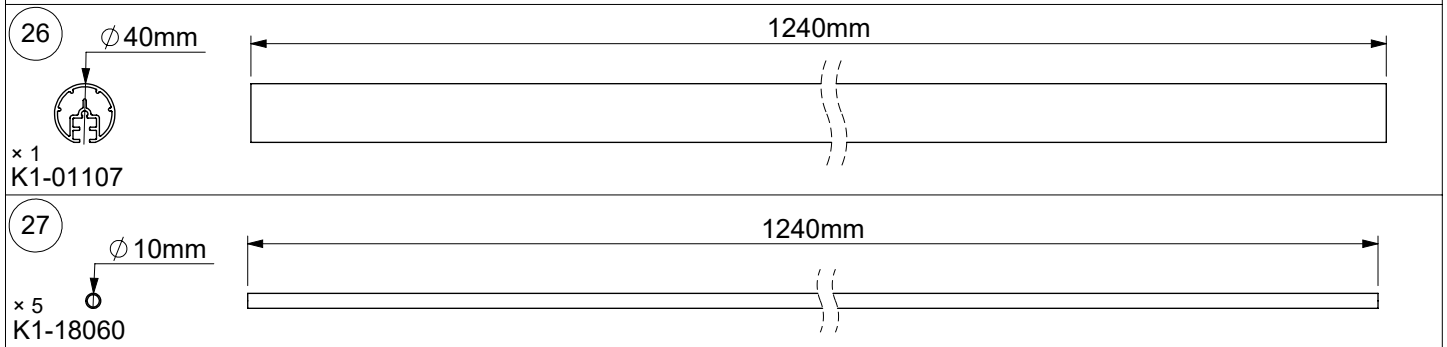

68040 *Steiggeländer PROVA Starter-Set für 4 Stufen*
PROVA banister start for 4 steps

17 × 2 K2-04040	20 × 2 K2-41090	21 × 2 K1-41090	22 × 4 K1-01160

28 × 10 K1-01010	29 × 1 K2-14930	51 × 4 K3-02010 M10 x 70