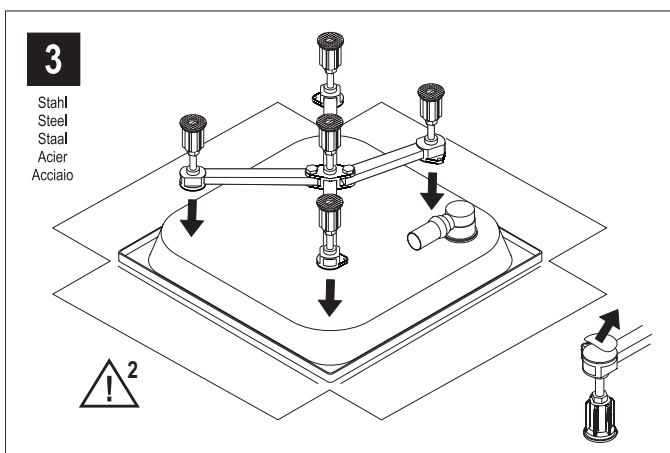

Universal-Duschwannenfuß 5-fach