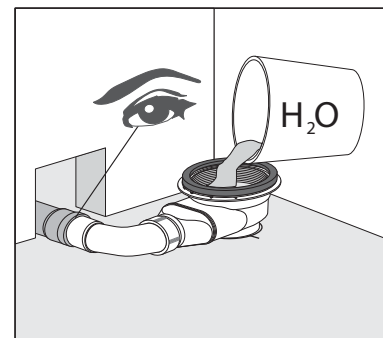

Das Montageset für tiefe Duschwannen beinhaltet:

**Ablaufgarnitur Tasso 90**

**Universal Duschwannenfuß 5-fach**

**Wannenschalldämmprofil**

**Wannenbefestigung**

### Ablaufgarnitur Tasso 90