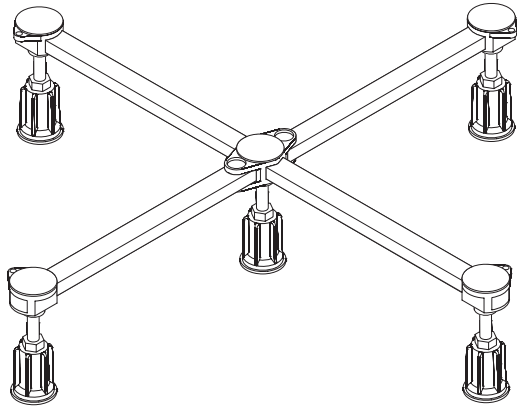

Universal-Duschwannenfuß 5-fach