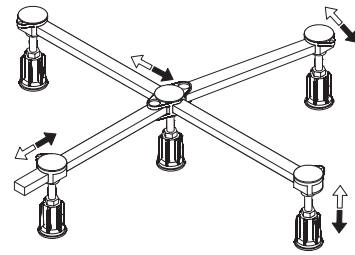

Universal-Duschwannenfuß 5-fach