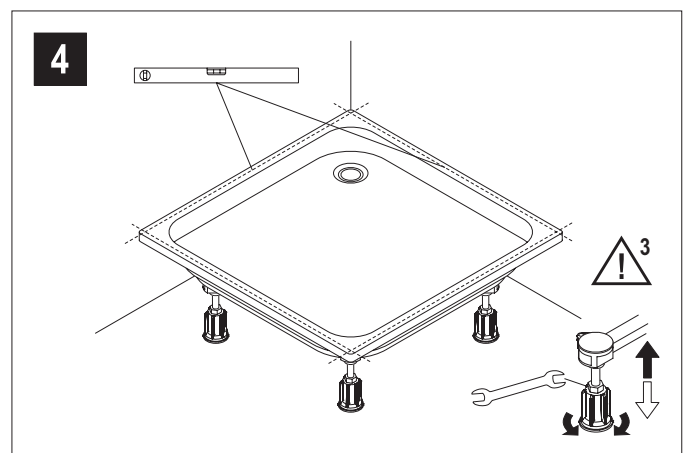

Universal-Duschwannenfuß 5-fach