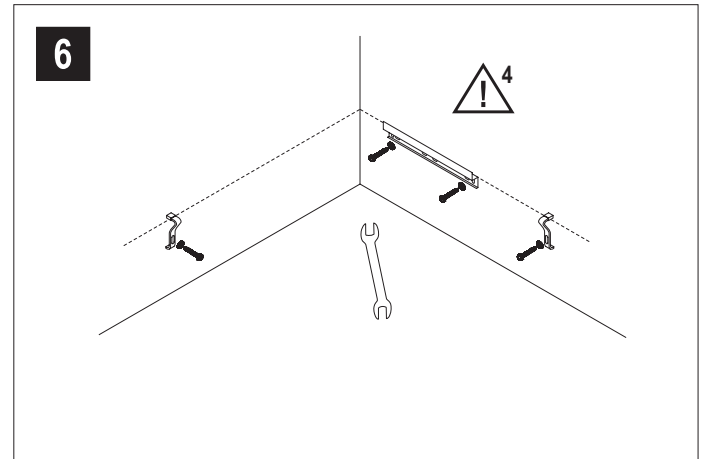

Universal-Duschwannenfuß 5-fach