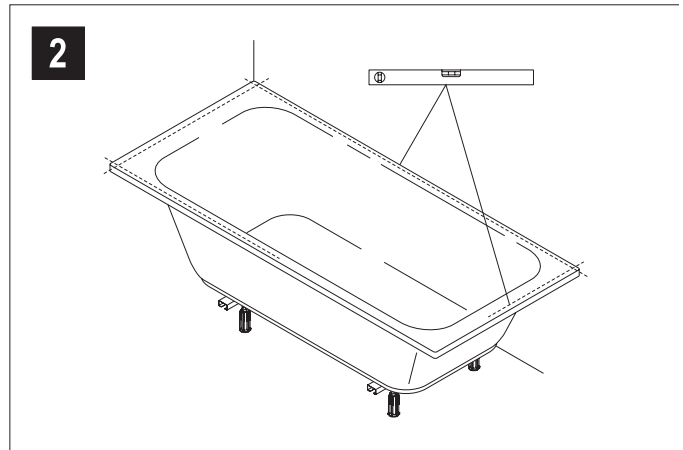

Wannenbefestigung

03700235 03/14 Rev. 00 Technische Änderungen vorbehalten / Technical modifications reserved / Onder voorbehoud van technische wijzigingen / Modifications techniques réservées / Modifiche tecniche riservate