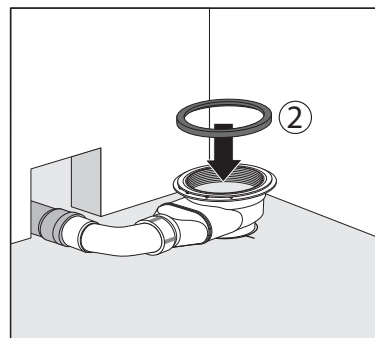

Ablaufgarnitur Tasso 90