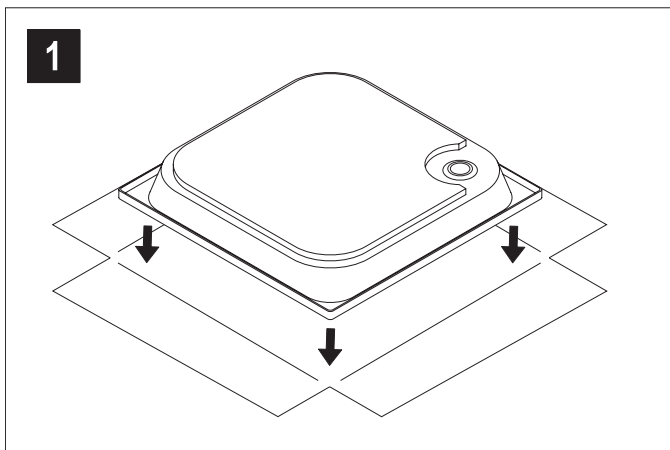

Universal-Duschwannenfuß 5-fach