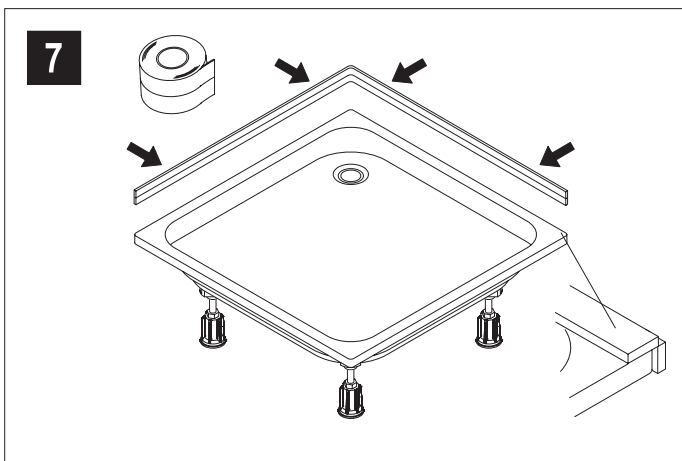

Universal-Duschwannenfuß 5-fach