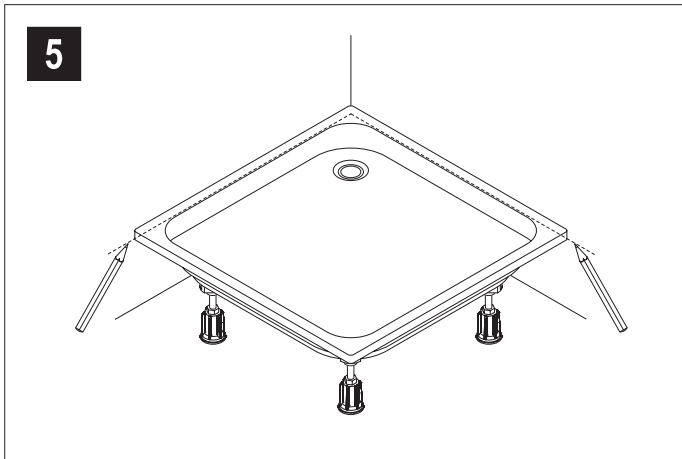

Universal-Duschwannenfuß 5-fach