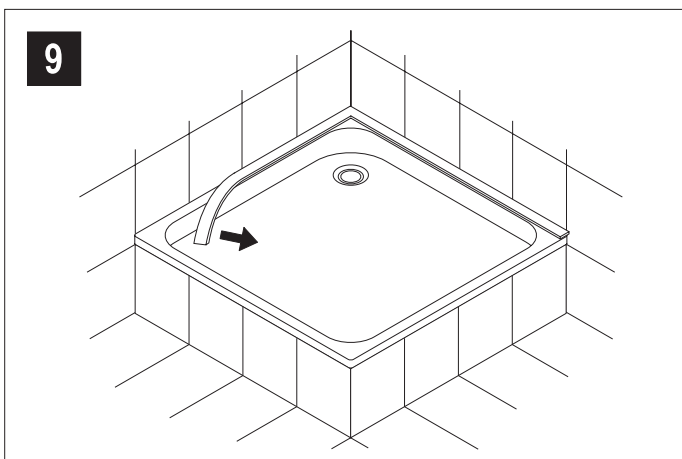

Universal-Duschwannenfuß 5-fach