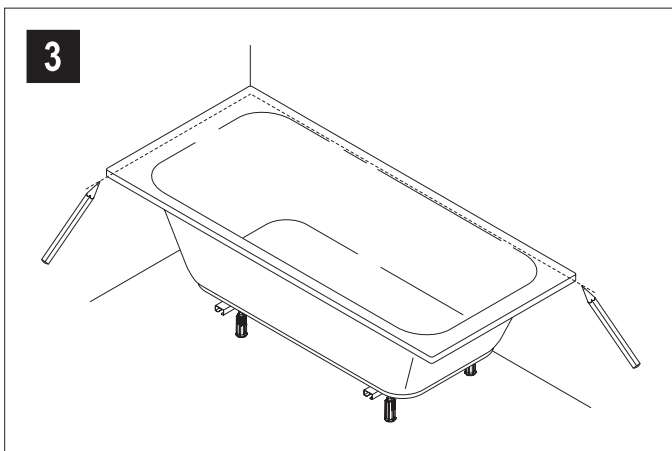

Wannenbefestigung

03700235 03/14 Rev. 00 Technische Änderungen vorbehalten / Technical modifications reserved / Onder voorbehoud van technische wijzigingen / Modifications techniques réservées / Modifiche tecniche riservate