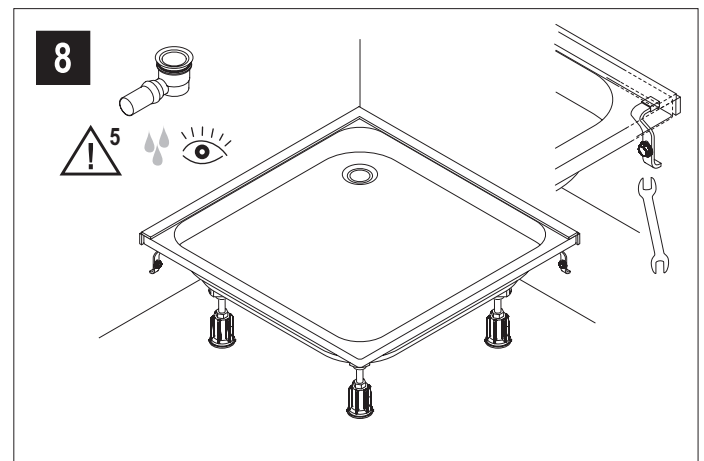

Universal-Duschwannenfuß 5-fach