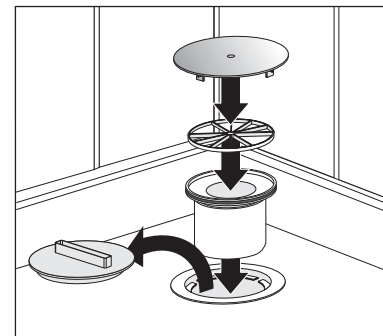

Ablaufgarnitur Tasso 90