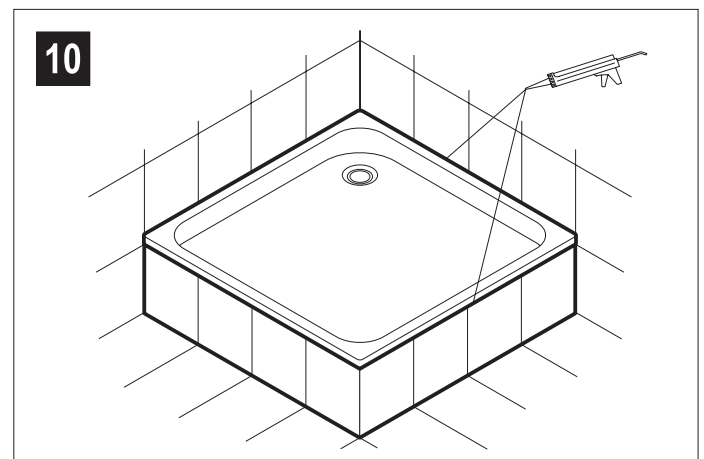

Universal-Duschwannenfuß 5-fach