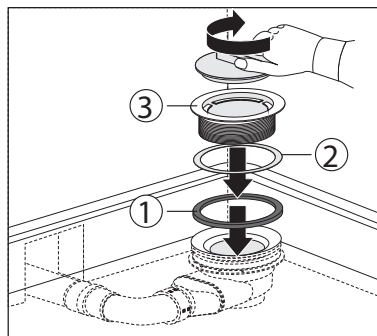

Ablaufgarnitur Tasso 90