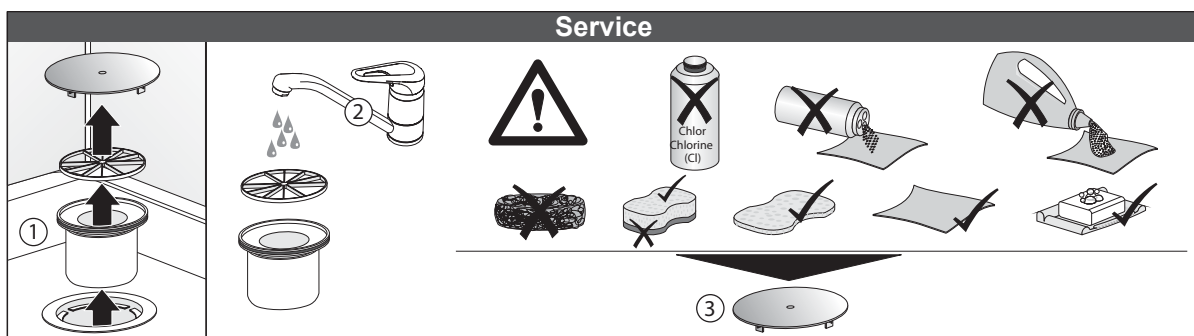

Das Montageset für tiefe Duschwannen beinhaltet:

**Ablaufgarnitur Tasso 90**

**Universal Duschwannenfuß 5-fach**

**Wannenschalldämmprofil**

**Wannenbefestigung**

### Ablaufgarnitur Tasso 90