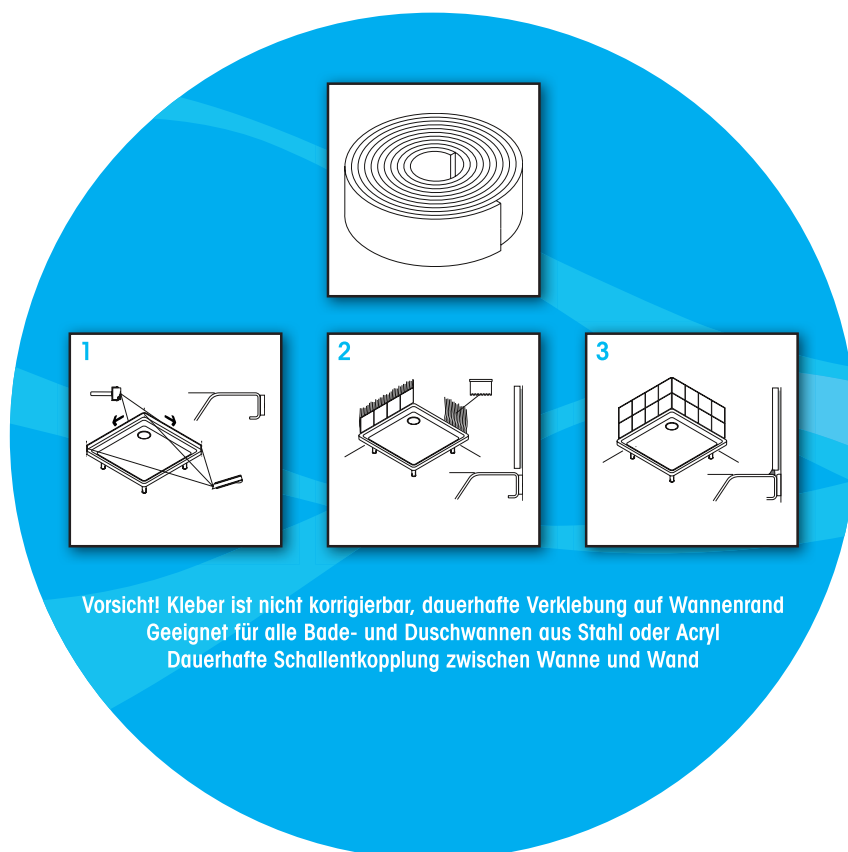

Wannenschalldämmprofil