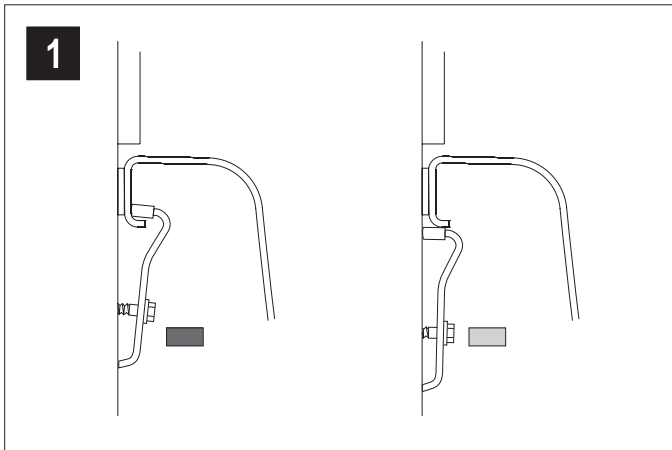

Wannenbefestigung

03700235 03/14 Rev. 00 Technische Änderungen vorbehalten / Technical modifications reserved / Onder voorbehoud van technische wijzigingen / Modifications techniques réservées / Modifiche tecniche riservate