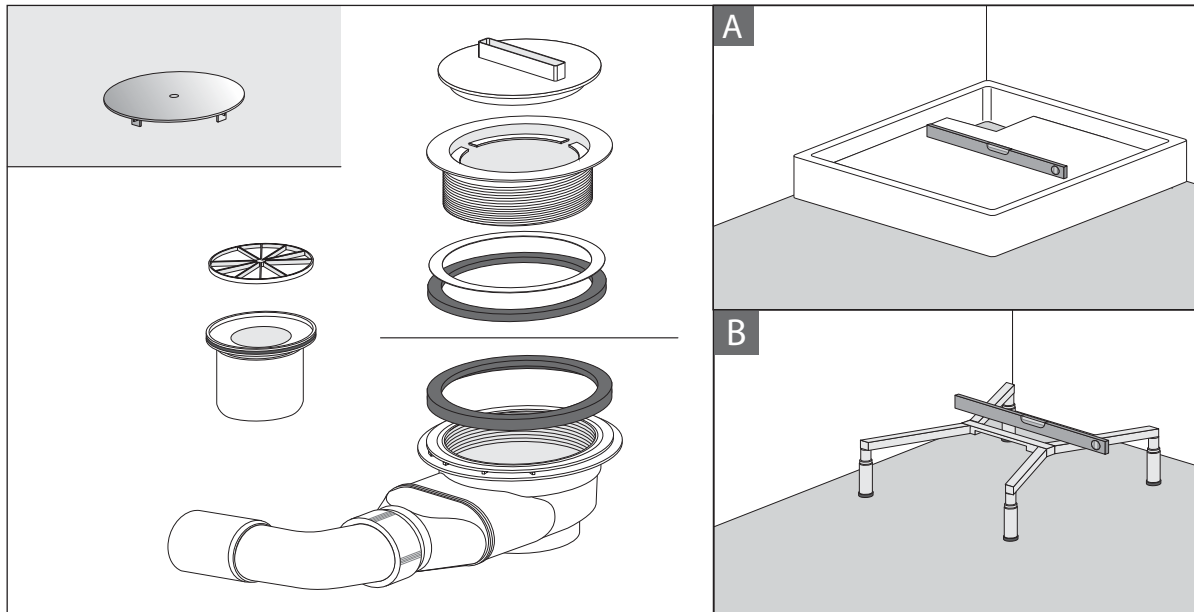

Das Montageset für tiefe Duschwannen beinhaltet:

**Ablaufgarnitur Tasso 90**

**Universal Duschwannenfuß 5-fach**

**Wannenschalldämmprofil**

**Wannenbefestigung**

### Ablaufgarnitur Tasso 90

## Montageset für Duschwannen mit Ablauf 90 mm