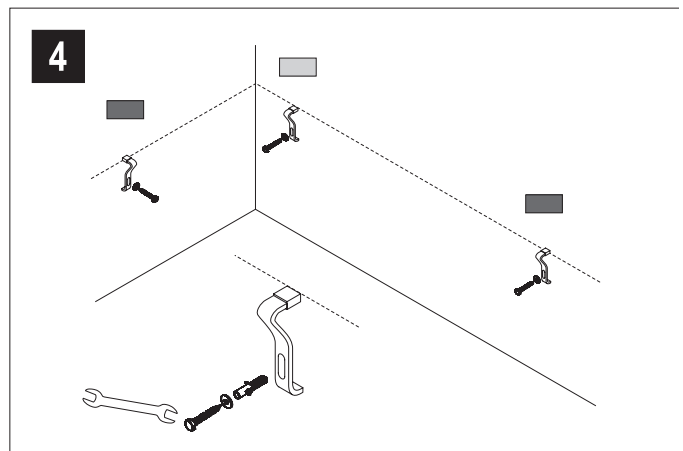

Wannenbefestigung

03700235 03/14 Rev. 00 Technische Änderungen vorbehalten / Technical modifications reserved / Onder voorbehoud van technische wijzigingen / Modifications techniques réservées / Modifiche tecniche riservate