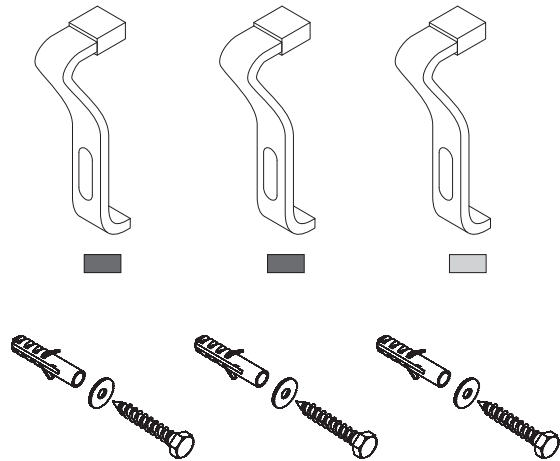

Wannenbefestigung

03700235 03/14 Rev. 00 Technische Änderungen vorbehalten / Technical modifications reserved / Onder voorbehoud van technische wijzigingen / Modifications techniques réservées / Modifiche tecniche riservate