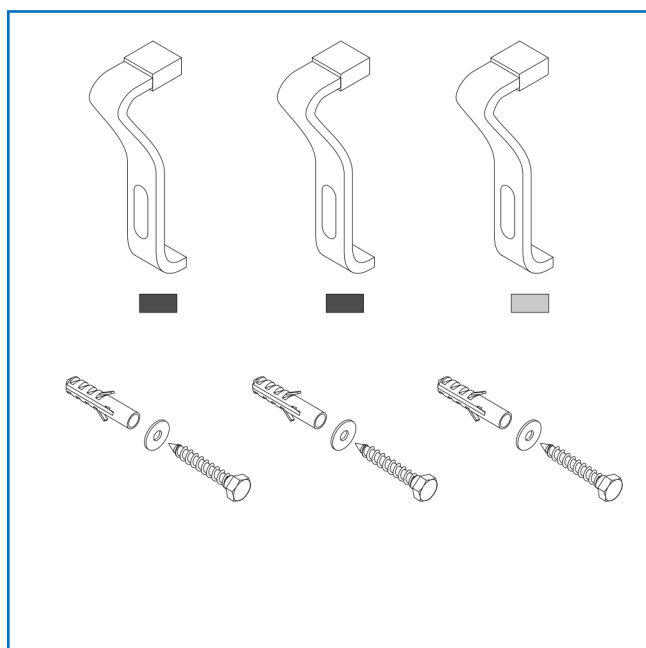

Das Montageset für tiefe Duschwannen beinhaltet:

**Ablaufgarnitur Tasso 90**

**Universal Duschwannenfuß 5-fach**

**Wannenschalldämmprofil**

**Wannenbefestigung**

### Ablaufgarnitur Tasso 90

## Montageset für Duschwannen mit Ablauf 90 mm