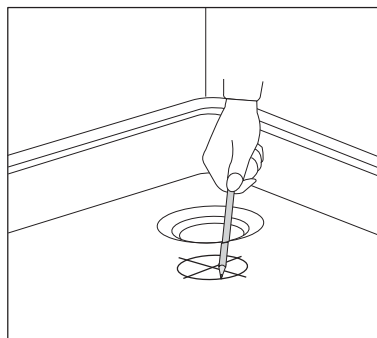

Ablaufgarnitur Tasso 90