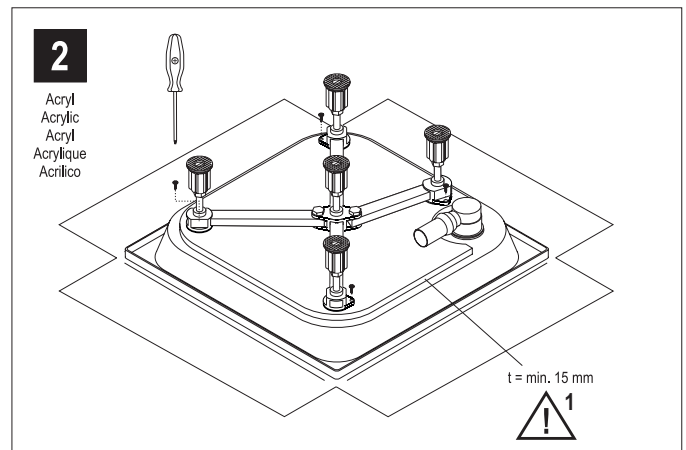

Universal-Duschwannenfuß 5-fach