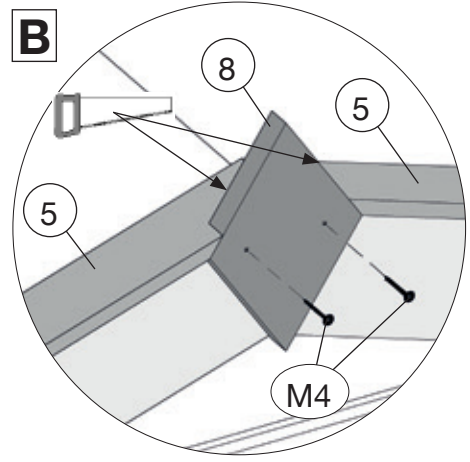

M3	4,0 x 40
M5	3,5 x 30

M8	2,0 x 13
----	----------

25

	M3	3,5 x 35
	M4	4,0 x 40

Art.-Nr.: 224.2424.1x400

Nachstellen/Justieren der Türflügel

Trotz fachgerechter Montage der Tür lässt es sich nicht umgehen, das Sie, besonders in der Anfangszeit und bei extremer Witterungsfolge die Gängigkeit der Türflügel regelmäßig prüfen und nachstellen.

Durch Herein- und Herausschrauben der Scharnierbänder ist ein Nachjustieren der Türflügel möglich. Holz ist ein Naturprodukt, daher ist leichter Verzug bei Massivholz-Türblättern leider nie ganz auszuschließen.