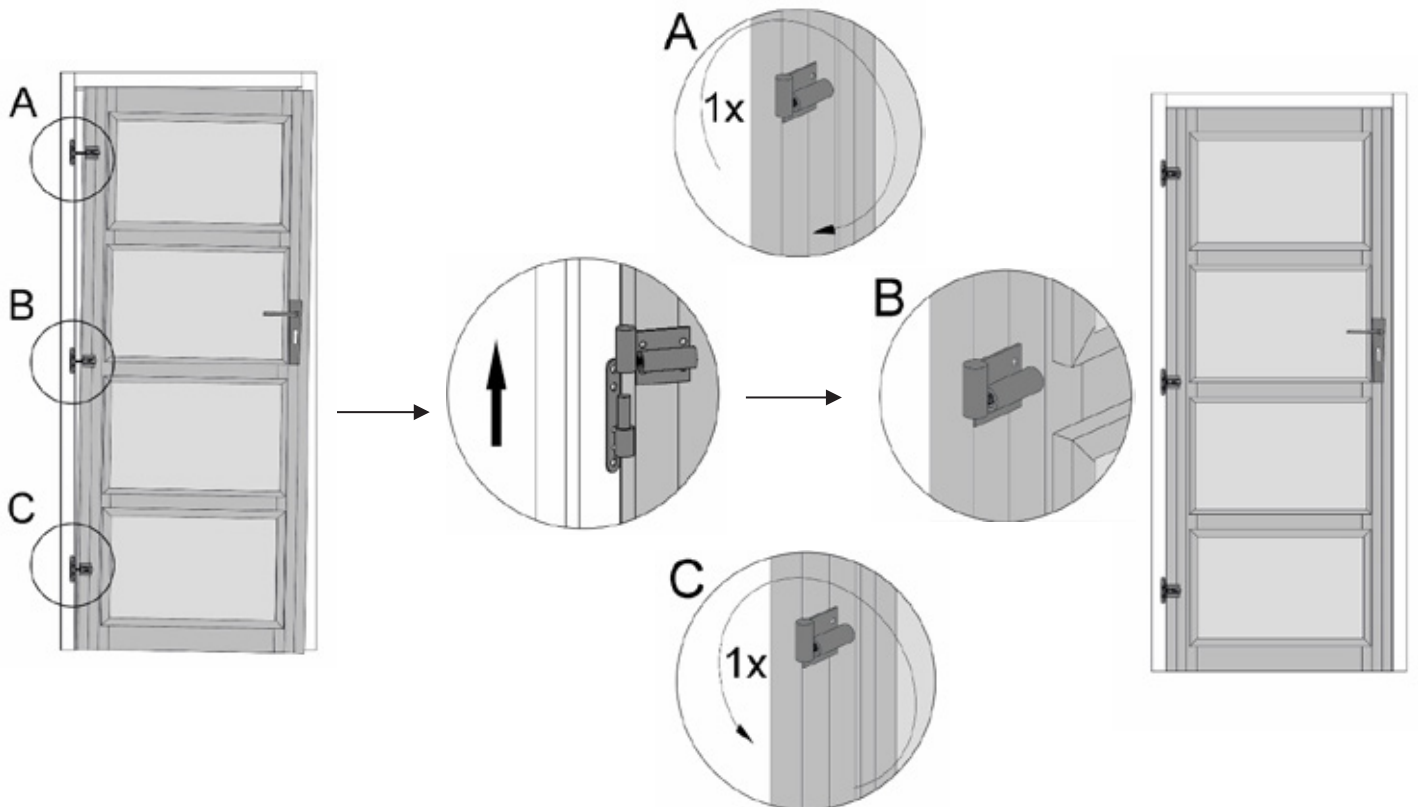

M3	4,0 x 40
M5	3,5 x 30

M8	2,0 x 13
----	----------

25

	M3	3,5 x 35
	M4	4,0 x 40

Art.-Nr.: 224.2424.1x400

Nachstellen/Justieren der Türflügel

Trotz fachgerechter Montage der Tür lässt es sich nicht umgehen, das Sie, besonders in der Anfangszeit und bei extremer Witterungsfolge die Gängigkeit der Türflügel regelmäßig prüfen und nachstellen.

Durch Herein- und Herausschrauben der Scharnierbänder ist ein Nachjustieren der Türflügel möglich. Holz ist ein Naturprodukt, daher ist leichter Verzug bei Massivholz-Türblättern leider nie ganz auszuschließen.