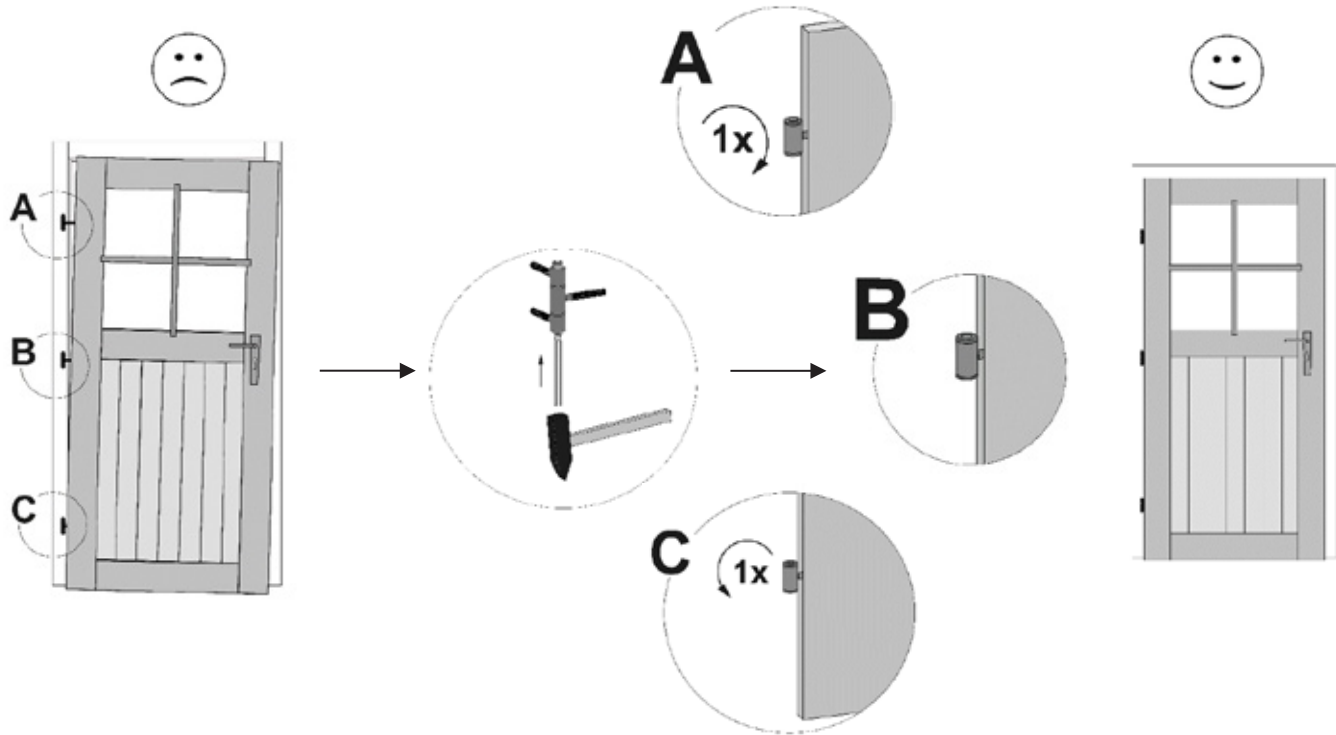

M3	4,0 x 40
M5	3,5 x 30

M8	2,0 x 13
----	----------

25

	M3	3,5 x 35
	M4	4,0 x 40

Art.-Nr.: 224.2424.1x400

Nachstellen/Justieren der Türflügel

Trotz fachgerechter Montage der Tür lässt es sich nicht umgehen, das Sie, besonders in der Anfangszeit und bei extremer Witterungsfolge die Gängigkeit der Türflügel regelmäßig prüfen und nachstellen.

Durch Herein- und Herausschrauben der Scharnierbänder ist ein Nachjustieren der Türflügel möglich. Holz ist ein Naturprodukt, daher ist leichter Verzug bei Massivholz-Türblättern leider nie ganz auszuschließen.