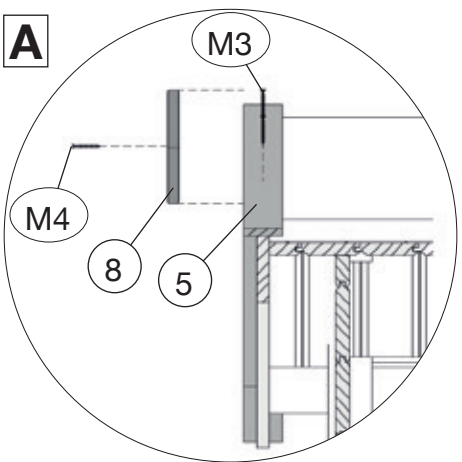

M3	4,0 x 40
M5	3,5 x 30

M8	2,0 x 13
----	----------

25

	M3	3,5 x 35
	M4	4,0 x 40

Art.-Nr.: 224.2424.1x400

Nachstellen/Justieren der Türflügel

Trotz fachgerechter Montage der Tür lässt es sich nicht umgehen, das Sie, besonders in der Anfangszeit und bei extremer Witterungsfolge die Gängigkeit der Türflügel regelmäßig prüfen und nachstellen.

Durch Herein- und Herausschrauben der Scharnierbänder ist ein Nachjustieren der Türflügel möglich. Holz ist ein Naturprodukt, daher ist leichter Verzug bei Massivholz-Türblättern leider nie ganz auszuschließen.

27

	M10	3,5 x 35
	M13	4,0 x 40

27.1

27.2

M13	4,0 x 40
-----	----------

27.3

27.4

28