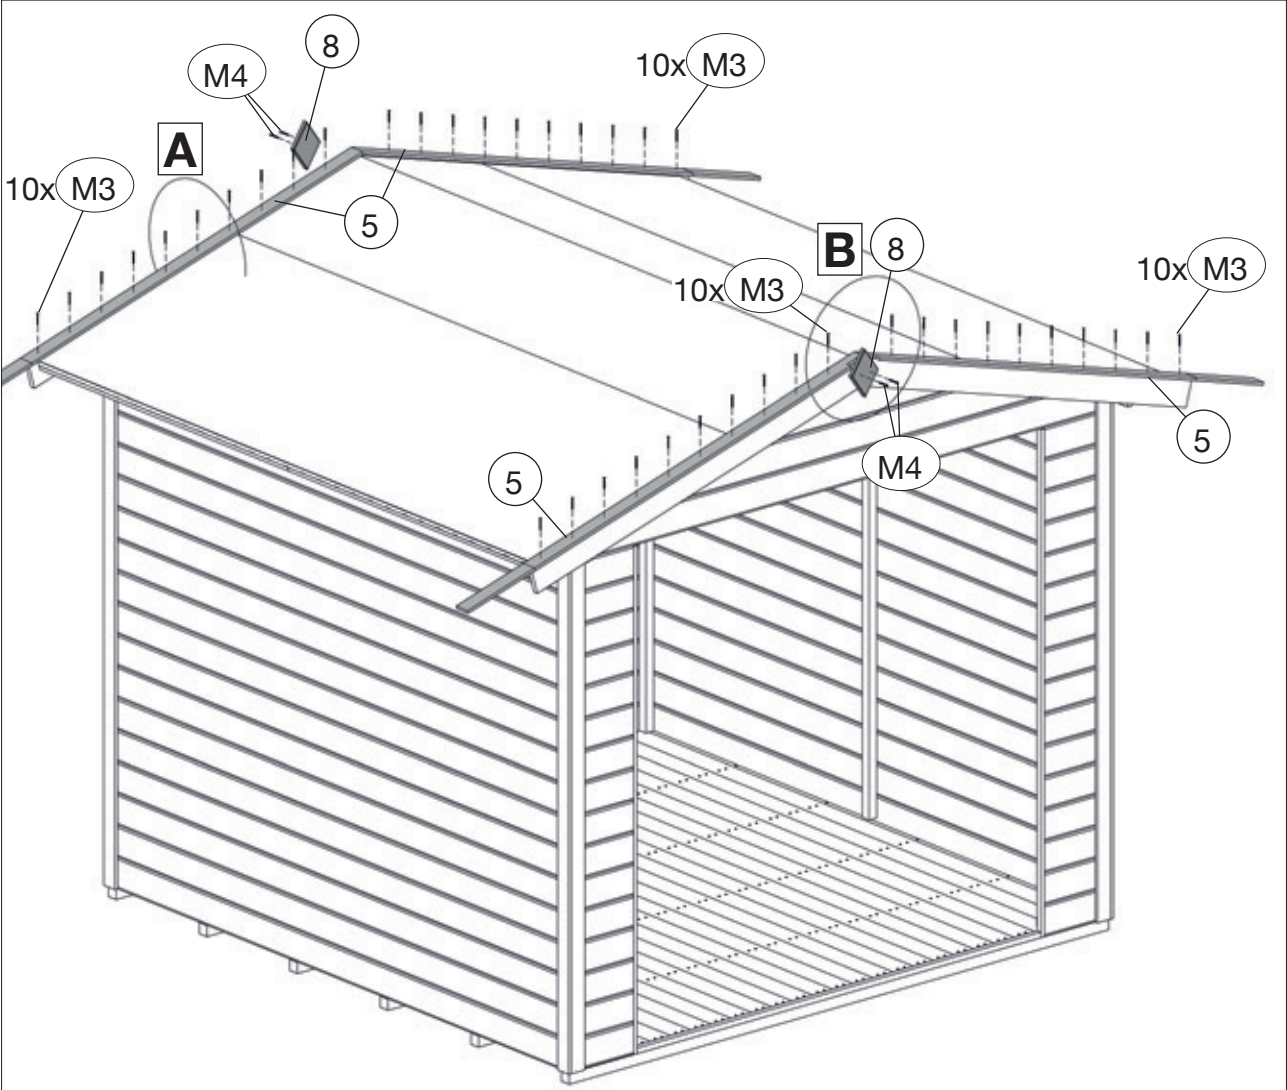

M3	4,0 x 40
M5	3,5 x 30

M8	2,0 x 13
----	----------

25

	M3	3,5 x 35
	M4	4,0 x 40

Art.-Nr.: 224.2424.1x400

Nachstellen/Justieren der Türflügel

Trotz fachgerechter Montage der Tür lässt es sich nicht umgehen, das Sie, besonders in der Anfangszeit und bei extremer Witterungsfolge die Gängigkeit der Türflügel regelmäßig prüfen und nachstellen.