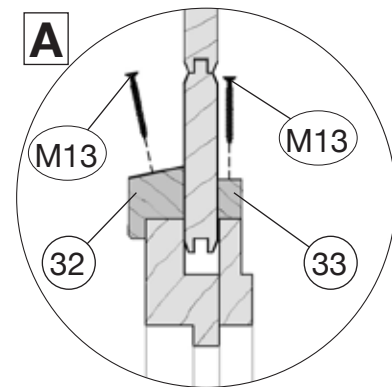

Pos	Bild	Abmessung (mm)	Anzahl (Stück)					
			224.2421.1x400	224.2424.1x400	224.2430.1x400	224.2421.1x404	224.2424.1x404	224.2430.1x404
9	R002.0425.1495 R002.0425.1810 	18,5/70/1495 18,5/70/1810	4 -	4 -	- 4	4 -	4 -	- 4
10	R002.0540.1850 	18,5/96/1850	4	4	4	4	4	4
11	R002.0196.0180 	34/34/180	4	4	4	4	4	4
12	R002.0196.0638 	34/34/638	2	2	2	2	2	2
13	R002.0196.2000 	34/34/2000	6	6	6	6	6	6
14	R002.0196.2100 	34/34/2100	1	1	1	1	1	1
15	G330.06.0007 	45/100/120	2	2	2	2	2	2
16	R002.0350.2050 R002.0350.2350 R002.0350.2950 	45/146/2050 45/146/2350 45/146/2950	1 - -	- 1 -	- - 1	1 - -	- 1 -	- - 1

Durch Herein- und Herausschrauben der Scharnierbänder ist ein Nachjustieren der Türflügel möglich. Holz ist ein Naturprodukt, daher ist leichter Verzug bei Massivholz-Türblättern leider nie ganz auszuschließen.

27

	M10	3,5 x 35
	M13	4,0 x 40

27.1

27.2

M13	4,0 x 40
-----	----------

27.3

27.4

28