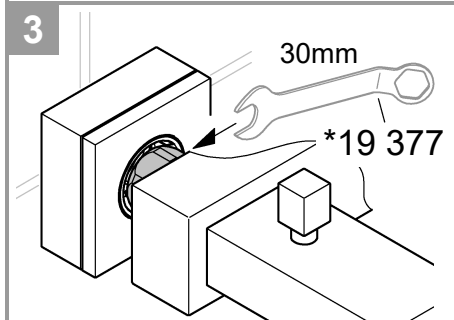

23 437

23 438

<p>*46 375</p>			
<p>*46 238</p>		<p>*19 377</p>	<p>30mm</p>

DIN  
1988

DIN EN  
806

Pure Freude an Wasser

**GROHE**  
Pure Freude an Wasser

**D**