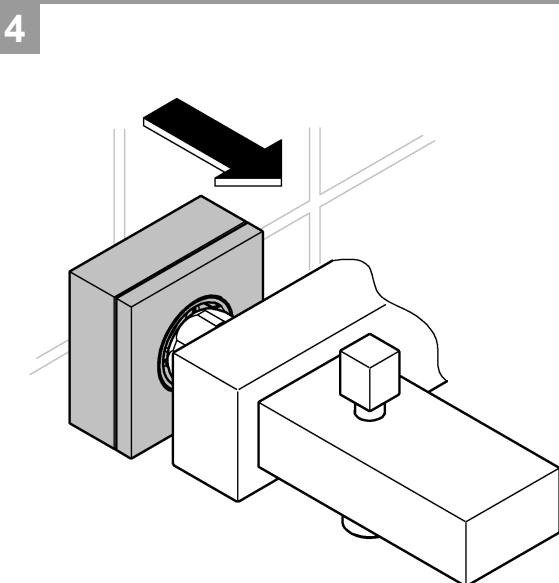

23 437

23 438

<p>*46 375</p>			
<p>*46 238</p>		<p>*19 377</p>	<p>30mm</p>

DIN  
1988

DIN EN  
806

Pure Freude an Wasser

**GROHE**  
Pure Freude an Wasser

**D**