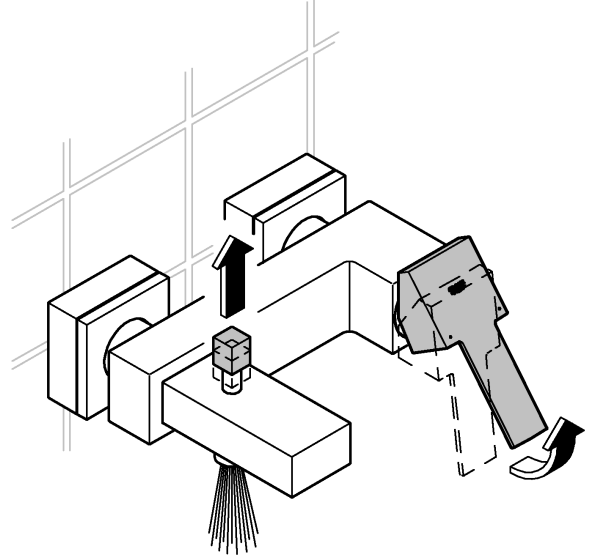

23 437

23 438

<p>*46 375</p>			
<p>*46 238</p>		<p>*19 377</p>	<p>30mm</p>

DIN  
1988

DIN EN  
806

Pure Freude an Wasser

**GROHE**  
Pure Freude an Wasser

**D**