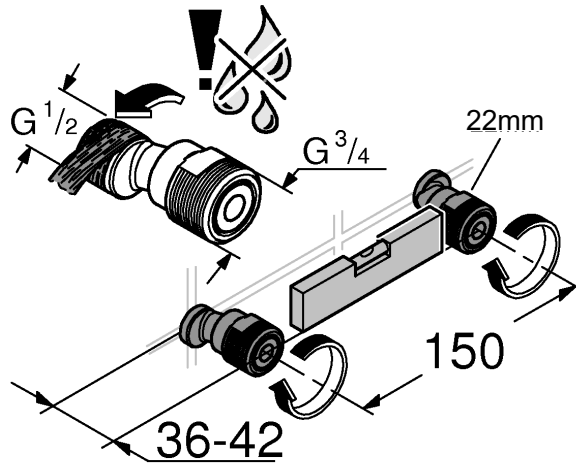

23 437

23 438

<p>*46 375</p>			
<p>*46 238</p>		<p>*19 377</p>	<p>30mm</p>

DIN  
1988

DIN EN  
806

Pure Freude an Wasser

**GROHE**  
Pure Freude an Wasser

**D**