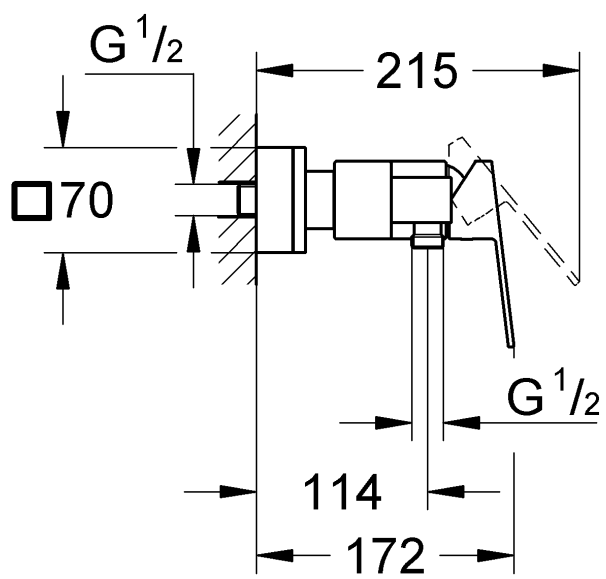

23 437

23 438

<p>*46 375</p>			
<p>*46 238</p>		<p>*19 377</p>	<p>30mm</p>

DIN  
1988

DIN EN  
806

Pure Freude an Wasser

**GROHE**  
Pure Freude an Wasser

**D**