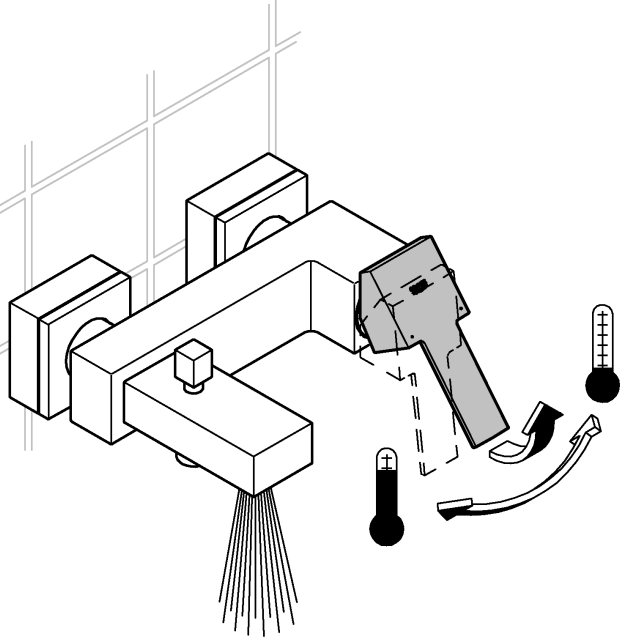

23 437

23 438

<p>*46 375</p>			
<p>*46 238</p>		<p>*19 377</p>	<p>30mm</p>

DIN  
1988

DIN EN  
806

Pure Freude an Wasser

**GROHE**  
Pure Freude an Wasser

**D**