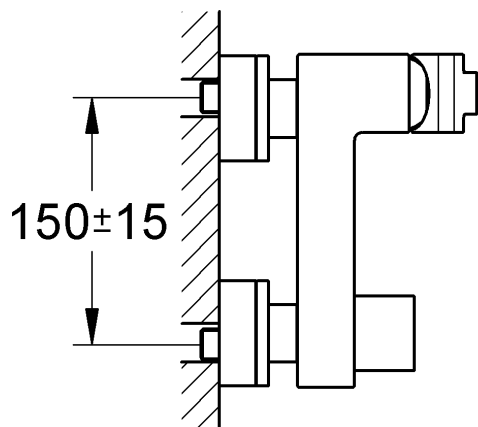

23 437

23 438

<p>*46 375</p>			
<p>*46 238</p>		<p>*19 377</p>	<p>30mm</p>

DIN  
1988

DIN EN  
806

Pure Freude an Wasser

**GROHE**  
Pure Freude an Wasser

**D**