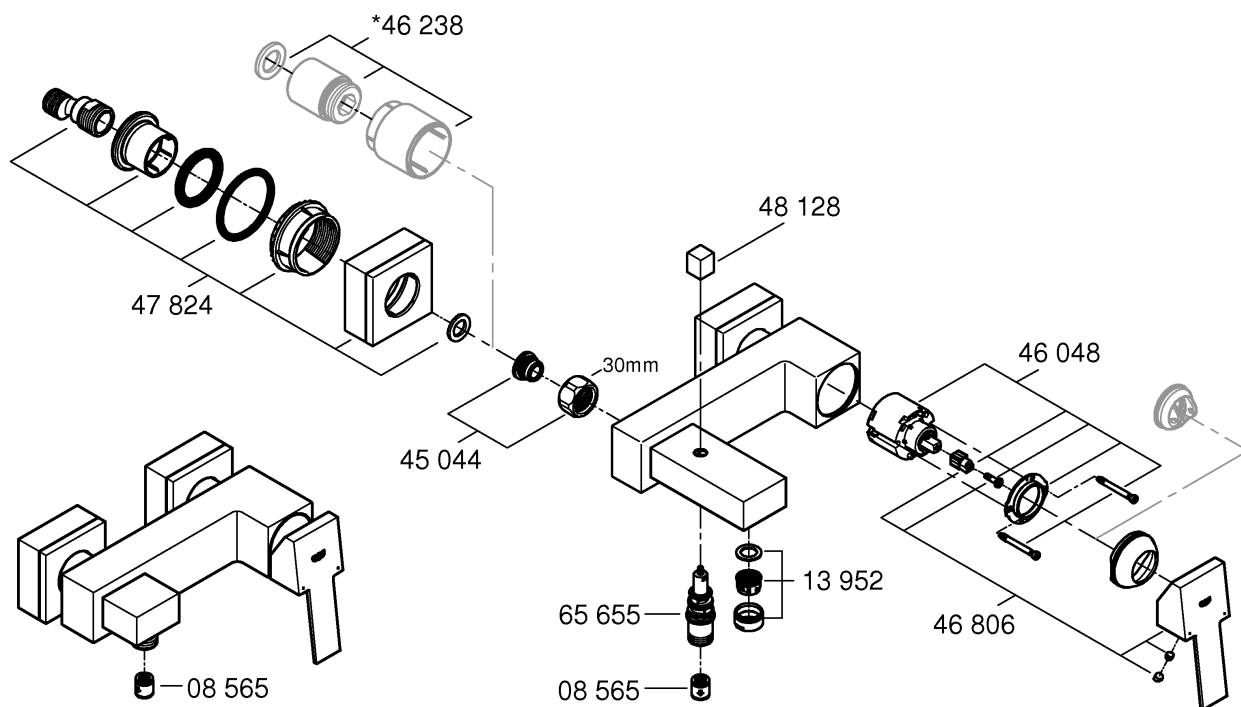

23 437

23 438

<p>*46 375</p>			
<p>*46 238</p>		<p>*19 377</p>	<p>30mm</p>

DIN  
1988

DIN EN  
806

Pure Freude an Wasser

**GROHE**  
Pure Freude an Wasser

**D**