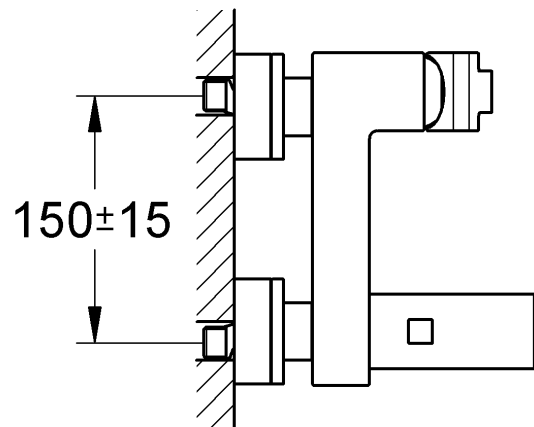

23 437

23 438

<p>*46 375</p>			
<p>*46 238</p>		<p>*19 377</p>	<p>30mm</p>

DIN  
1988

DIN EN  
806

Pure Freude an Wasser

**GROHE**  
Pure Freude an Wasser

**D**