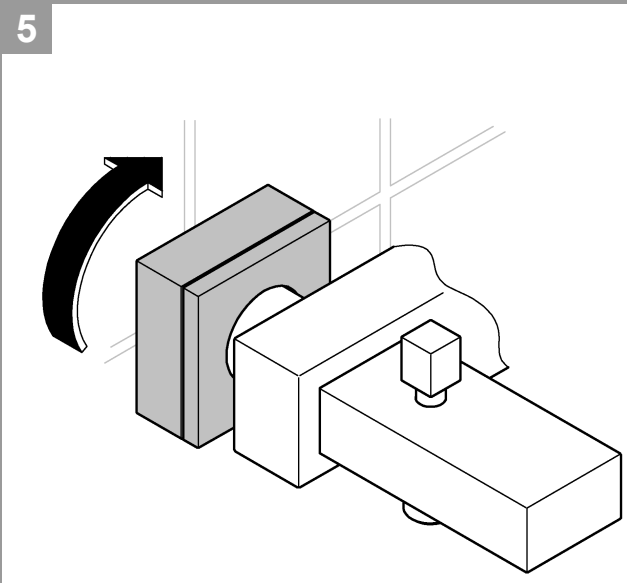

23 437

23 438

<p>*46 375</p>			
<p>*46 238</p>		<p>*19 377</p>	<p>30mm</p>

DIN  
1988

DIN EN  
806

Pure Freude an Wasser

**GROHE**  
Pure Freude an Wasser

**D**