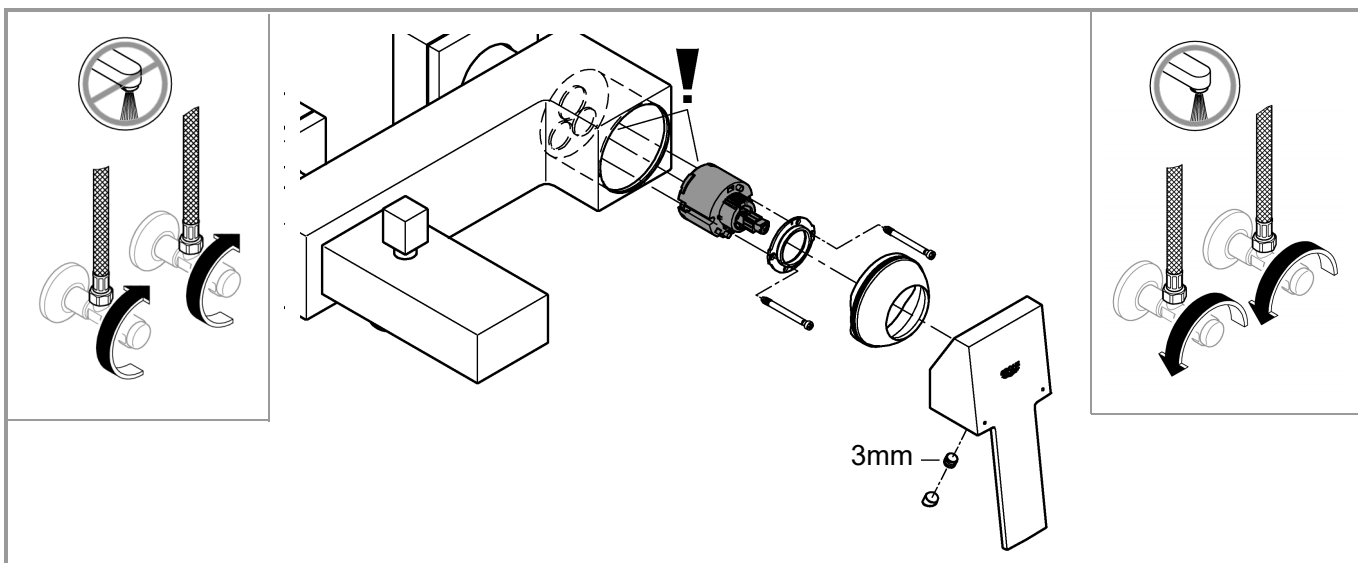

23 437

23 438

<p>*46 375</p>			
<p>*46 238</p>		<p>*19 377</p>	<p>30mm</p>

DIN  
1988

DIN EN  
806

Pure Freude an Wasser

**GROHE**  
Pure Freude an Wasser

**D**