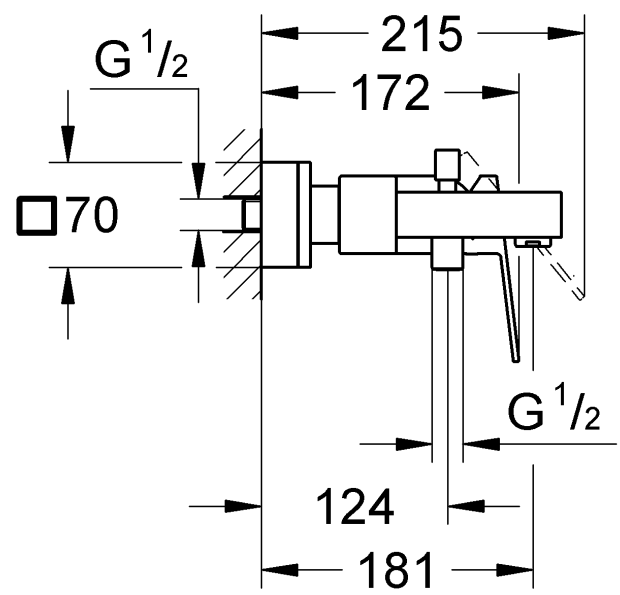

23 437

23 438

<p>*46 375</p>			
<p>*46 238</p>		<p>*19 377</p>	<p>30mm</p>

DIN  
1988

DIN EN  
806

Pure Freude an Wasser

**GROHE**  
Pure Freude an Wasser

**D**