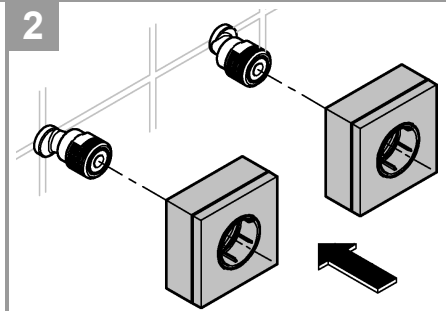

23 437

23 438

<p>*46 375</p>			
<p>*46 238</p>		<p>*19 377</p>	<p>30mm</p>

DIN  
1988

DIN EN  
806

Pure Freude an Wasser

**GROHE**  
Pure Freude an Wasser

**D**