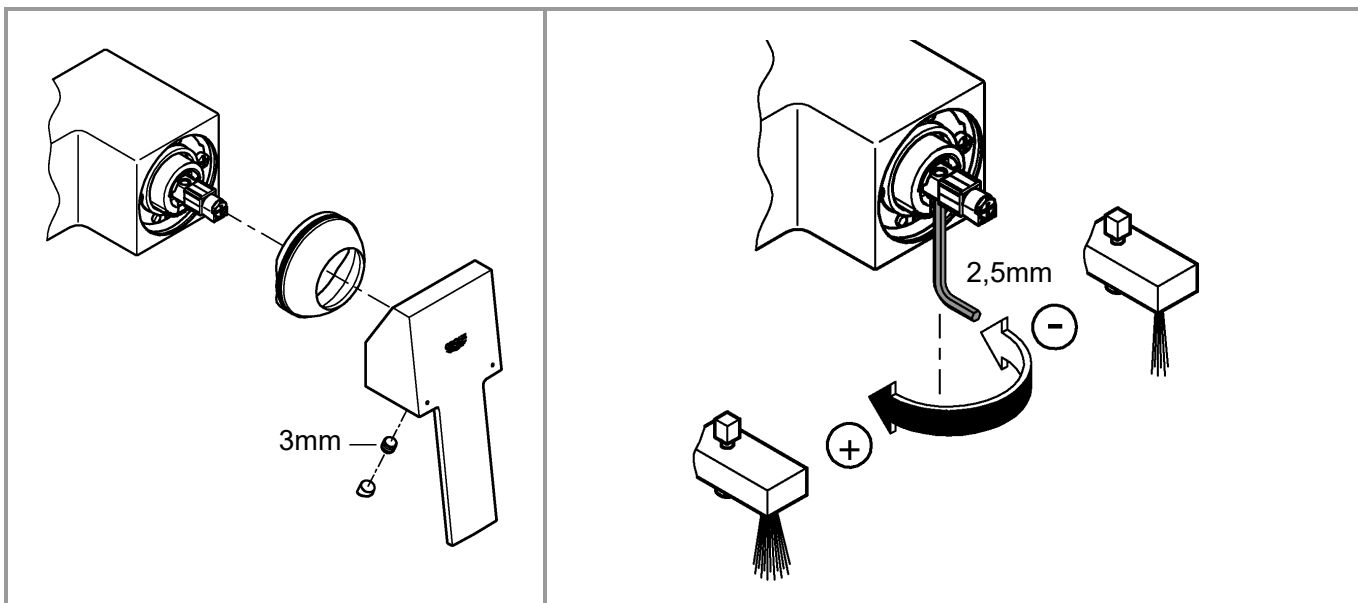

23 437

23 438

<p>*46 375</p>			
<p>*46 238</p>		<p>*19 377</p>	<p>30mm</p>

DIN  
1988

DIN EN  
806

Pure Freude an Wasser

**GROHE**  
Pure Freude an Wasser

**D**