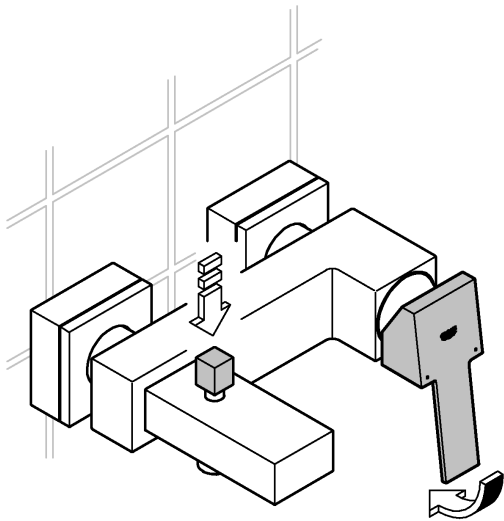

23 437

23 438

<p>*46 375</p>			
<p>*46 238</p>		<p>*19 377</p>	<p>30mm</p>

DIN  
1988

DIN EN  
806

Pure Freude an Wasser

**GROHE**  
Pure Freude an Wasser

**D**