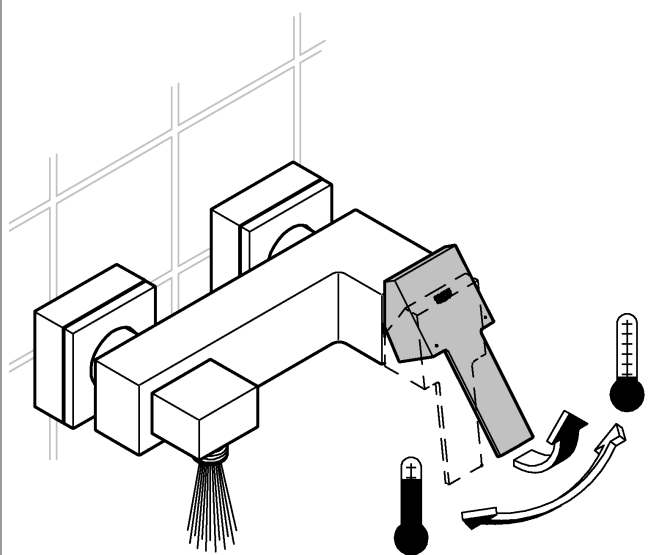

23 437

23 438

<p>*46 375</p>			
<p>*46 238</p>		<p>*19 377</p>	<p>30mm</p>

DIN  
1988

DIN EN  
806

Pure Freude an Wasser

**GROHE**  
Pure Freude an Wasser

**D**