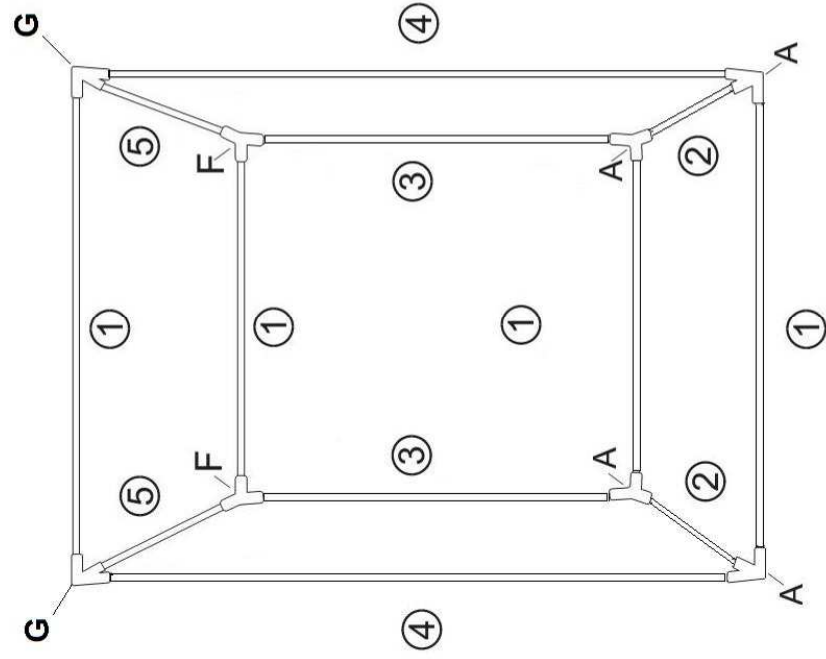

Artikel 405431 Gewächshaus für Hochbeet

①		4pcs
②		2pcs
③		2pcs
④		2pcs
⑤		2pcs
A		4pcs
F		2pcs
G		2pcs

Hergestellt für Gardamo GmbH & Co. KG - Dornierweg 12 - D - 48155 Münster