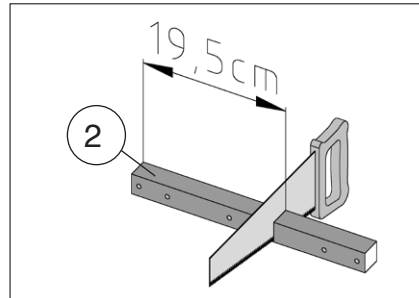

Montageanleitung für Ofenschutz

Art.-Nr.: 500.0124.72.00

Pos	Bild	Abmessung (mm)	Anzahl (Stück)
①	B537.03.0014 	46,5/615/330	1
②	G537.03.0003 	28/28/320	1
③	G537.03.0004 	18,5/70/455	3
M1	K001.5040.0004 	4,0 x 50	4
M2	K001.4040.0004 	4,0 x 40	12

- Zuluftöffnung

- erst vorbohren, dann schrauben

	M1	4,0 x 50
	M2	4,0 x 40

WEKA KOMPAKT O6,0 / O8,0

	M1	4,0 x 50
	M2	4,0 x 40

WEKA CLASSIK OS / BioAktiv

www.weka-holzbau.com

WEKA Holzbau GmbH