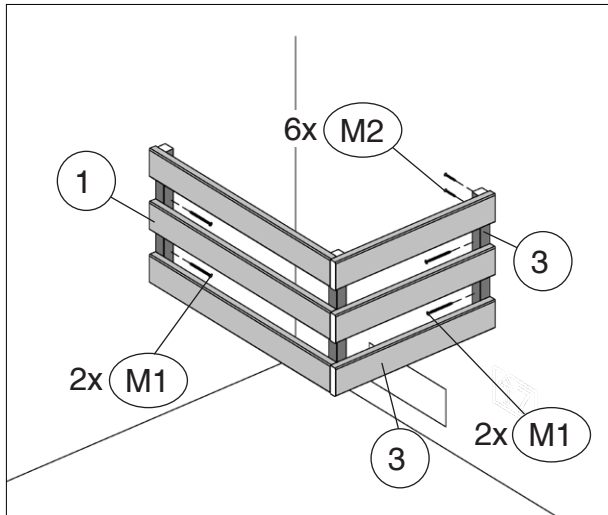

Montageanleitung für Ofenschutz

Art.-Nr.: 500.0124.72.00

Pos	Bild	Abmessung (mm)	Anzahl (Stück)
①	B537.03.0014 	46,5/615/330	1
②	G537.03.0003 	28/28/320	1
③	G537.03.0004 	18,5/70/455	3
M1	K001.5040.0004 	4,0 x 50	4
M2	K001.4040.0004 	4,0 x 40	12

- Zuluftöffnung

- erst vorbohren, dann schrauben

	M1	4,0 x 50
	M2	4,0 x 40

WEKA KOMPAKT O6,0 / O8,0

	M1	4,0 x 50
	M2	4,0 x 40

WEKA CLASSIK OS / BioAktiv

www.weka-holzbau.com

WEKA Holzbau GmbH