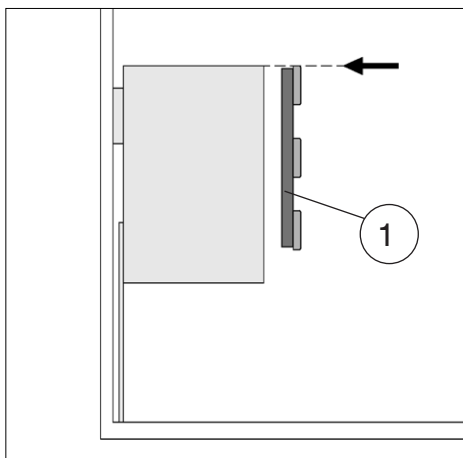

Montageanleitung für Ofenschutz

Art.-Nr.: 500.0124.72.00

Pos	Bild	Abmessung (mm)	Anzahl (Stück)
①	B537.03.0014 	46,5/615/330	1
②	G537.03.0003 	28/28/320	1
③	G537.03.0004 	18,5/70/455	3
M1	K001.5040.0004 	4,0 x 50	4
M2	K001.4040.0004 	4,0 x 40	12

- Zuluftöffnung

- erst vorbohren, dann schrauben

	M1	4,0 x 50
	M2	4,0 x 40

WEKA KOMPAKT O6,0 / O8,0

	M1	4,0 x 50
	M2	4,0 x 40

WEKA CLASSIK OS / BioAktiv

www.weka-holzbau.com

WEKA Holzbau GmbH