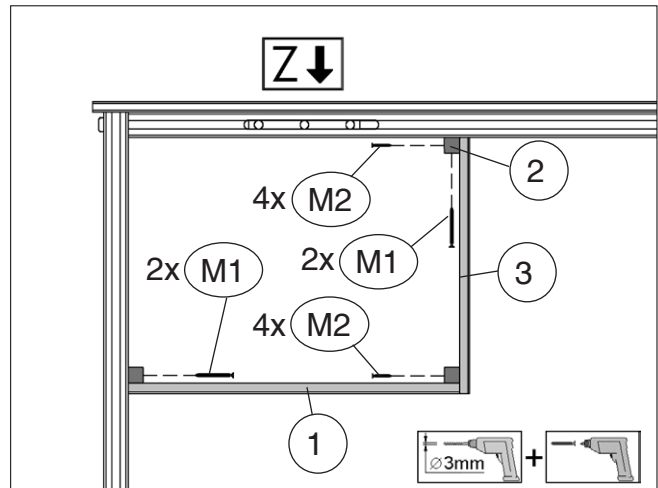

Montageanleitung für Ofenschutz

Art.-Nr.: 500.0124.72.00

Pos	Bild	Abmessung (mm)	Anzahl (Stück)
①	B537.03.0014 	46,5/615/330	1
②	G537.03.0003 	28/28/320	1
③	G537.03.0004 	18,5/70/455	3
M1	K001.5040.0004 	4,0 x 50	4
M2	K001.4040.0004 	4,0 x 40	12

- Zuluftöffnung

- erst vorbohren, dann schrauben

	M1	4,0 x 50
	M2	4,0 x 40

WEKA KOMPAKT O6,0 / O8,0

	M1	4,0 x 50
	M2	4,0 x 40

WEKA CLASSIK OS / BioAktiv

www.weka-holzbau.com

WEKA Holzbau GmbH