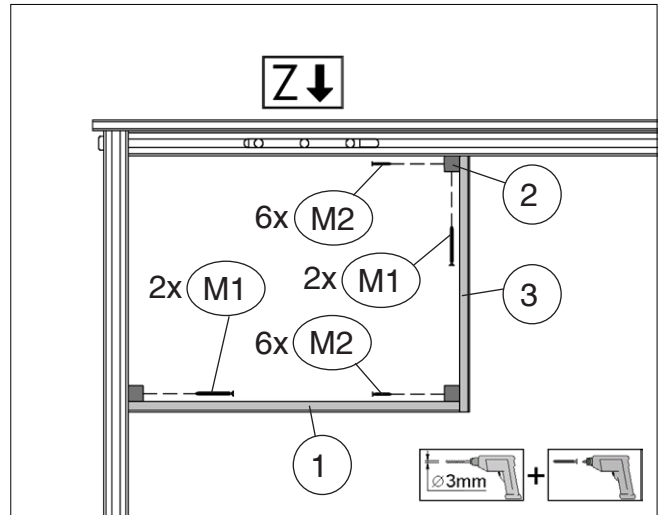

Montageanleitung für Ofenschutz

Art.-Nr.: 500.0124.72.00

Pos	Bild	Abmessung (mm)	Anzahl (Stück)
①	B537.03.0014 	46,5/615/330	1
②	G537.03.0003 	28/28/320	1
③	G537.03.0004 	18,5/70/455	3
M1	K001.5040.0004 	4,0 x 50	4
M2	K001.4040.0004 	4,0 x 40	12

- Zuluftöffnung

- erst vorbohren, dann schrauben

	M1	4,0 x 50
	M2	4,0 x 40

WEKA KOMPAKT O6,0 / O8,0

	M1	4,0 x 50
	M2	4,0 x 40

WEKA CLASSIK OS / BioAktiv

www.weka-holzbau.com

WEKA Holzbau GmbH