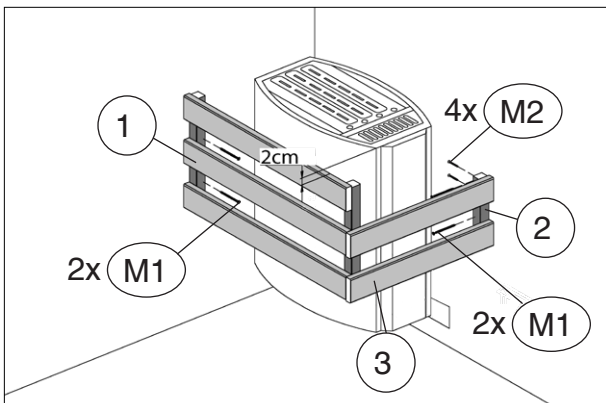

Montageanleitung für Ofenschutz

Art.-Nr.: 500.0124.72.00

Pos	Bild	Abmessung (mm)	Anzahl (Stück)
①	B537.03.0014 	46,5/615/330	1
②	G537.03.0003 	28/28/320	1
③	G537.03.0004 	18,5/70/455	3
M1	K001.5040.0004 	4,0 x 50	4
M2	K001.4040.0004 	4,0 x 40	12

- Zuluftöffnung

- erst vorbohren, dann schrauben

	M1	4,0 x 50
	M2	4,0 x 40

WEKA KOMPAKT O6,0 / O8,0

	M1	4,0 x 50
	M2	4,0 x 40

WEKA CLASSIK OS / BioAktiv

www.weka-holzbau.com

WEKA Holzbau GmbH