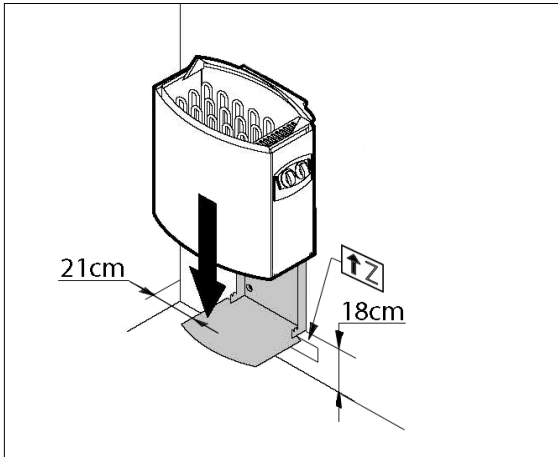

Montageanleitung für Ofenschutz

Art.-Nr.: 500.0124.72.00

Pos	Bild	Abmessung (mm)	Anzahl (Stück)
①	B537.03.0014 	46,5/615/330	1
②	G537.03.0003 	28/28/320	1
③	G537.03.0004 	18,5/70/455	3
M1	K001.5040.0004 	4,0 x 50	4
M2	K001.4040.0004 	4,0 x 40	12

- Zuluftöffnung

- erst vorbohren, dann schrauben

	M1	4,0 x 50
	M2	4,0 x 40

WEKA KOMPAKT O6,0 / O8,0

	M1	4,0 x 50
	M2	4,0 x 40

WEKA CLASSIK OS / BioAktiv

www.weka-holzbau.com

WEKA Holzbau GmbH