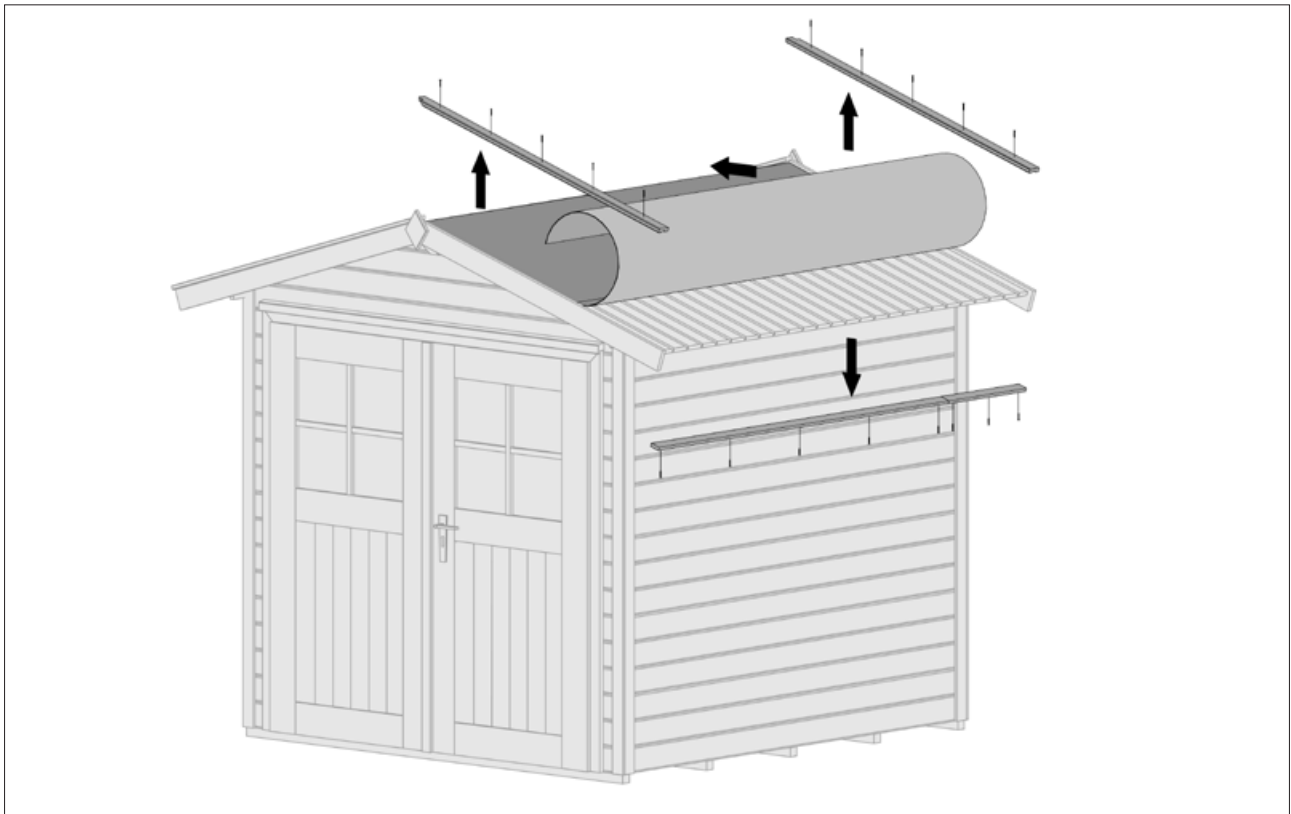

M330.019 330.0106.XXX00		Abmessung (mm)	Anzahl
Pos	Bild		
M1	K001.3535.0004 	3,5 x 35	95
M2	K001.8050.0004 	5,0 x 80	5
M3	K010.5022.0001 	2,2 x 55	50
M4	K011.1320.0001 	2,0 x 13	60

1