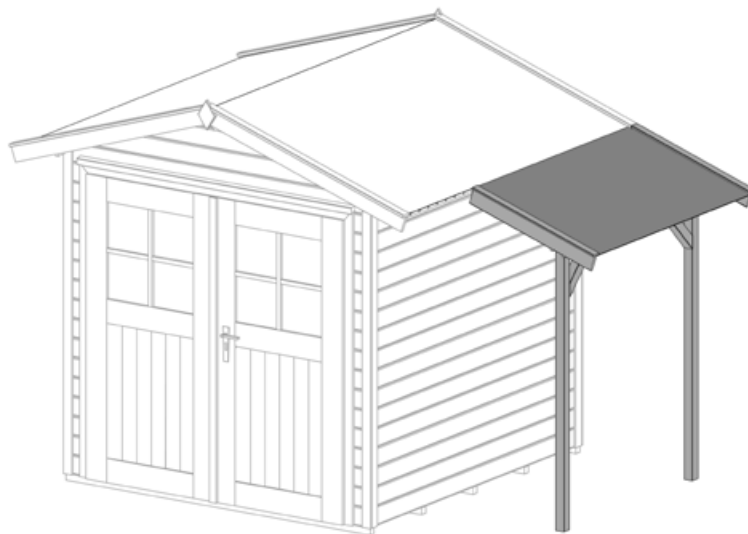

www.weka-holzbau.com

Seitlicher Dachanbau

330.0106.11000
330.0106.20400
330.0106.21400

Montage-, Bedienungs- und Wartungsanleitung

800.0286.16.28

+

800.0286.20.40

=

Jetzt
scannen
und noch
mehr entdecken!

Pos	Bild	Abmessung (mm)	Anzahl (Stück)		
			330.0106.11000	3030.0106.20400	330.0106.21400
①	100.1004.00.00 	5 m ²	1	1	1
②	R002.0091.0830 	15,5/96/830	23	23	23
③	R010.0240.1900 R002.0240.1900 R006.0240.1900 	58/58/1900 58/58/1900 58/58/1900	2 - -	- 2 -	- - 2
④	G126.10.0034 G300.10.0004 G300.06.0604 	58/58/400 58/58/400 58/58/400	2 - -	- 2 -	- - 2
⑤	R010.0400.1825 R002.0400.1825 R006.0400.1825 	11/58/1825 11/58/1825 11/58/1825	1 - -	- 1 -	- - 1
⑥	R010.0540.2050 R002.0540.2050 R006.0540.2050 	18,5/96/2050	3 - -	- 4 -	- - 3
⑦	R002.0540.2050 R002.0540.2000 	18,5/96/2050 18,5/96/2000	1 -	- -	- 1

5

	M1 3,5 x 35		M3 2,2 x 55
			M4 2,0 x 13

7

Kennen Sie schon die WEKA- Wellnesswelt?

Jetzt
scannen
und unsere
**Saunen &
Infrarotkabinen**
entdecken!

Technische Änderungen vorbehalten!

8

www.weka-holzbau.com