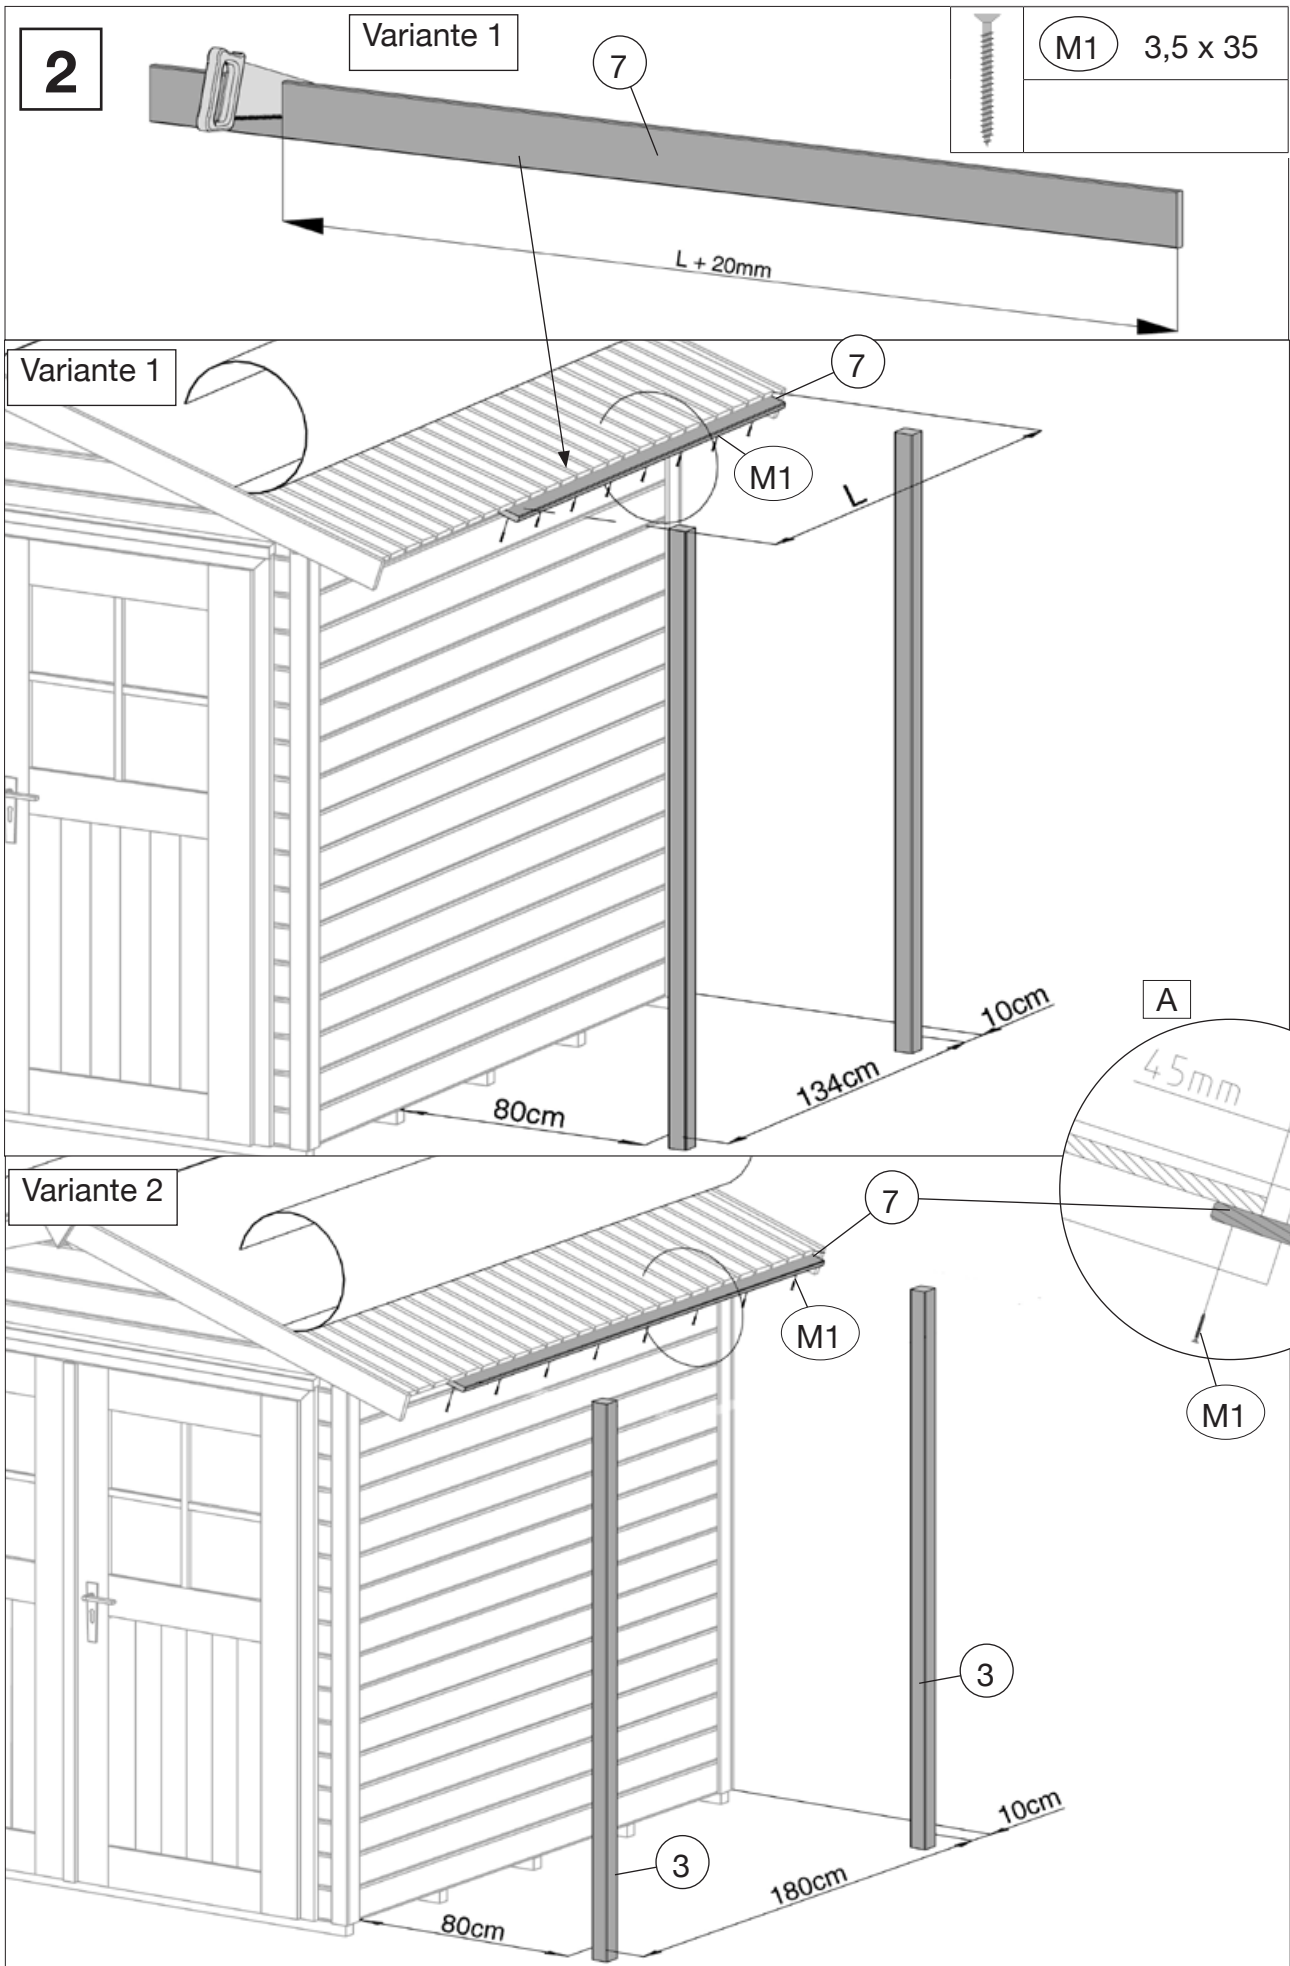

www.weka-holzbau.com

Seitlicher Dachanbau

330.0106.11000
330.0106.20400
330.0106.21400

Montage-, Bedienungs- und Wartungsanleitung

800.0286.16.28

+

800.0286.20.40

=

Jetzt
scannen
und noch
mehr entdecken!

Pos	Bild	Abmessung (mm)	Anzahl (Stück)		
			330.0106.11000	3030.0106.20400	330.0106.21400
①	100.1004.00.00 	5 m ²	1	1	1
②	R002.0091.0830 	15,5/96/830	23	23	23
③	R010.0240.1900 R002.0240.1900 R006.0240.1900 	58/58/1900 58/58/1900 58/58/1900	2 - -	- 2 -	- - 2
④	G126.10.0034 G300.10.0004 G300.06.0604 	58/58/400 58/58/400 58/58/400	2 - -	- 2 -	- - 2
⑤	R010.0400.1825 R002.0400.1825 R006.0400.1825 	11/58/1825 11/58/1825 11/58/1825	1 - -	- 1 -	- - 1
⑥	R010.0540.2050 R002.0540.2050 R006.0540.2050 	18,5/96/2050	3 - -	- 4 -	- - 3
⑦	R002.0540.2050 R002.0540.2000 	18,5/96/2050 18,5/96/2000	1 -	- -	- 1

M330.019 330.0106.XXX00		Abmessung (mm)	Anzahl
Pos	Bild		
M1	K001.3535.0004 	3,5 x 35	95
M2	K001.8050.0004 	5,0 x 80	5
M3	K010.5022.0001 	2,2 x 55	50
M4	K011.1320.0001 	2,0 x 13	60

1

3

	M1	3,5 x 35
	M2	5,0 x 80

5

	M1 3,5 x 35		M3 2,2 x 55
			M4 2,0 x 13

7

Kennen Sie schon die WEKA- Wellnesswelt?

Jetzt
scannen
und unsere
**Saunen &
Infrarotkabinen**
entdecken!

Technische Änderungen vorbehalten!

8

www.weka-holzbau.com