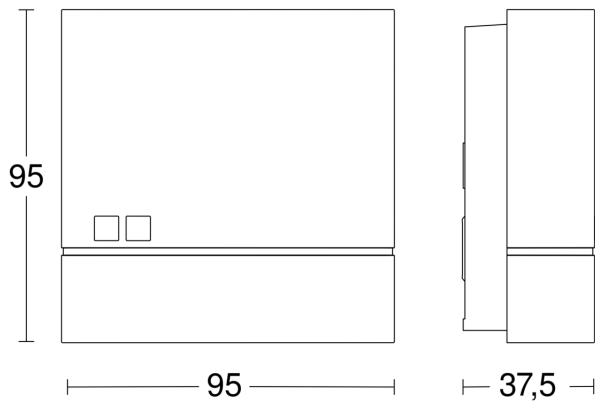

Dämmerungsschalter

NightmatIQ

weiß

EAN 4007841 066147

Art.-Nr. 066147

Maßzeichnung

Schaltplan