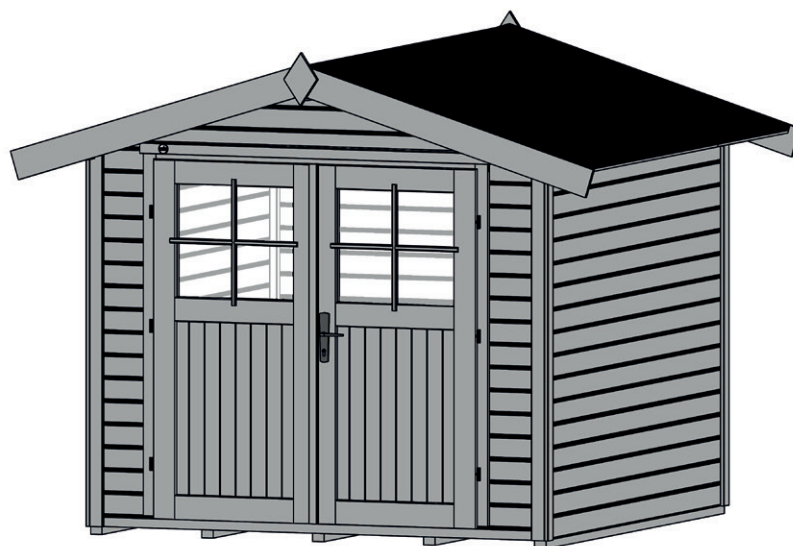

www.weka-holzbau.com

Gartenhaus

122.2421.40001	122.2424.40001
122.2421.43001	122.2424.43001
122.2421.45001	122.2424.45001
122.2421.46001	122.2424.46001

Montage-, Bedienungs- und Wartungsanleitung

Stand: 2115