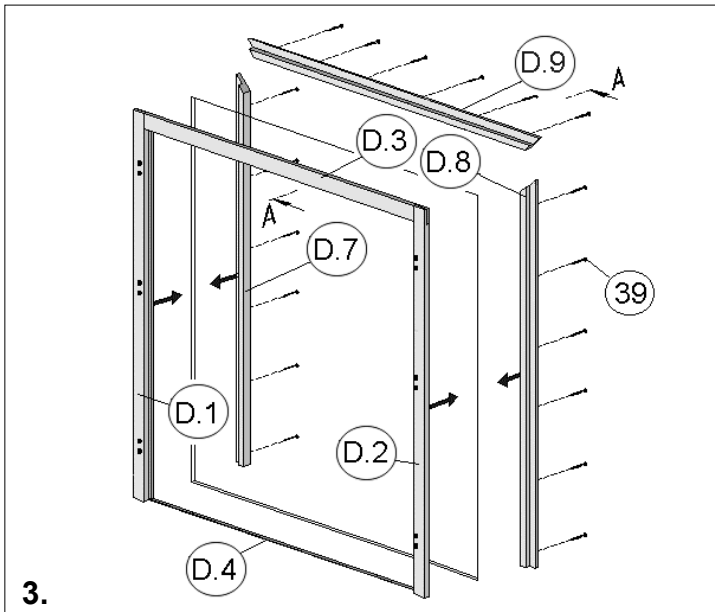

## **Blockhaustür, 2-flügelig**

en	Blockboard cabin door, 2 panes
fr	porte maison en madriers, 2 vantaux
it	porta per casetta in listoni, a 2 ante

**25**

Pos	Abbildung	Abmessung	Pos	Abbildung	Abmessung
(D.1)		46 / 80	(D.6)		
(D.2)		46 / 80	(D.7)		21 / 67
(D.3)		46 / 80	(D.8)		21 / 67
(D.4)		5 / 15 / 1750	(D.9)		21 / 67
(D.5)					

## **Seitenglaselement**

GB	Side glass element
FR	élément en verre latéral
IT	elemento in vetro laterale

Pos.	Bild	Abmessung
S.1		28/35/420
S.2		
S.3		28/68/1780
S.4		
S.5		35/45/2830
S.6		27/45/2830
S.7		5,0 x 70
S.8		1,6 x 30