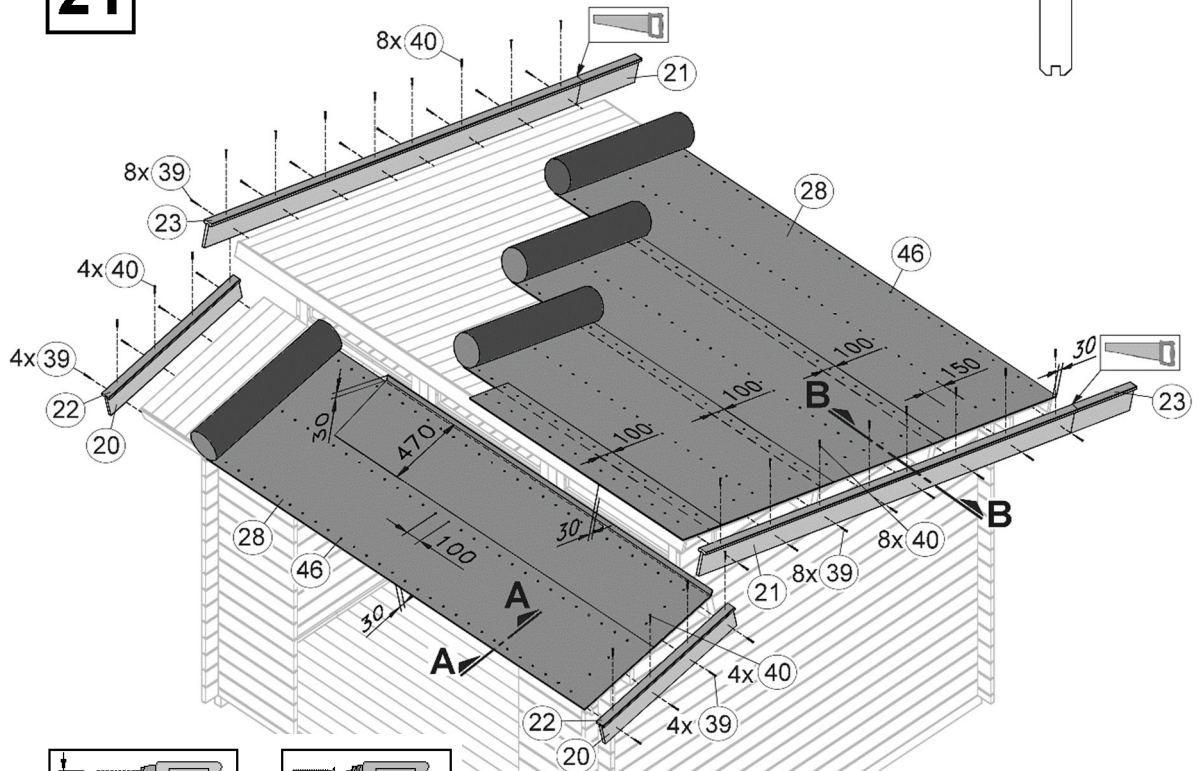

Abbildung 158.3030.00.00

**21**

Abbildung 158.3030.00.00

158.3030.00.00 / 04

158.3830.00.00 / 04

Abbildung 158.3030.00.00

## **Blockhaustür, 2-flügelig**

en	Blockboard cabin door, 2 panes
fr	porte maison en madriers, 2 vantaux
it	porta per casetta in listoni, a 2 ante

**25**

Pos	Abbildung	Abmessung	Pos	Abbildung	Abmessung
(D.1)		46 / 80	(D.6)		
(D.2)		46 / 80	(D.7)		21 / 67
(D.3)		46 / 80	(D.8)		21 / 67
(D.4)		5 / 15 / 1750	(D.9)		21 / 67
(D.5)					

## **Seitenglaselement**

GB	Side glass element
FR	élément en verre latéral
IT	elemento in vetro laterale

Pos.	Bild	Abmessung
S.1		28/35/420
S.2		
S.3		28/68/1780
S.4		
S.5		35/45/2830
S.6		27/45/2830
S.7		5,0 x 70
S.8		1,6 x 30