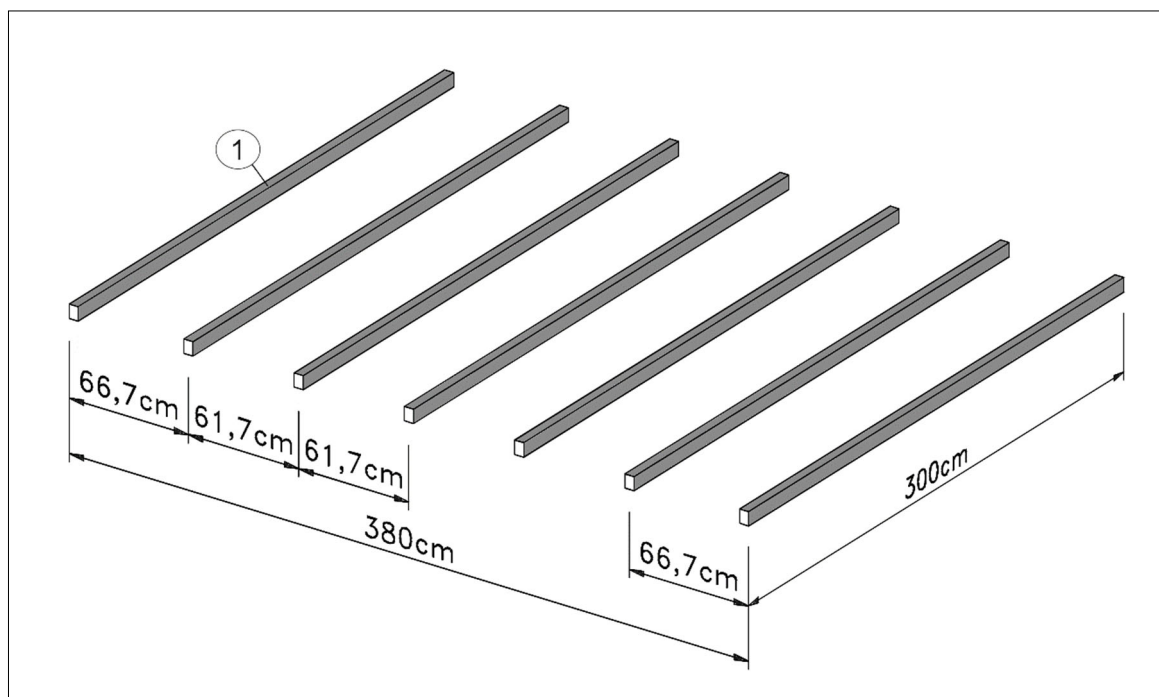

Abbildung 158.3830.00.00