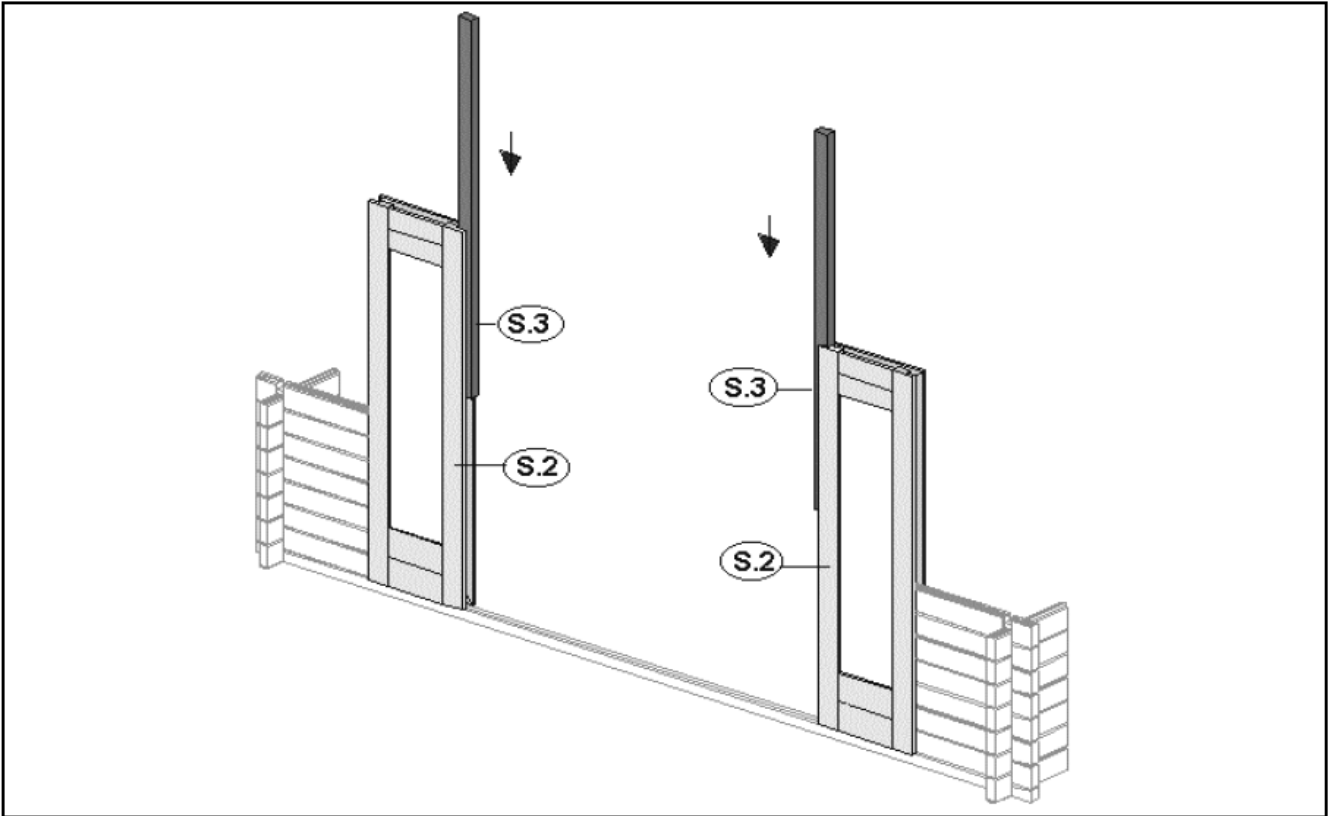

## **Seitenglaselement**

GB	Side glass element
FR	élément en verre latéral
IT	elemento in vetro laterale

Pos.	Bild	Abmessung
S.1		28/35/420
S.2		
S.3		28/68/1780
S.4		
S.5		35/45/2830
S.6		27/45/2830
S.7		5,0 x 70
S.8		1,6 x 30