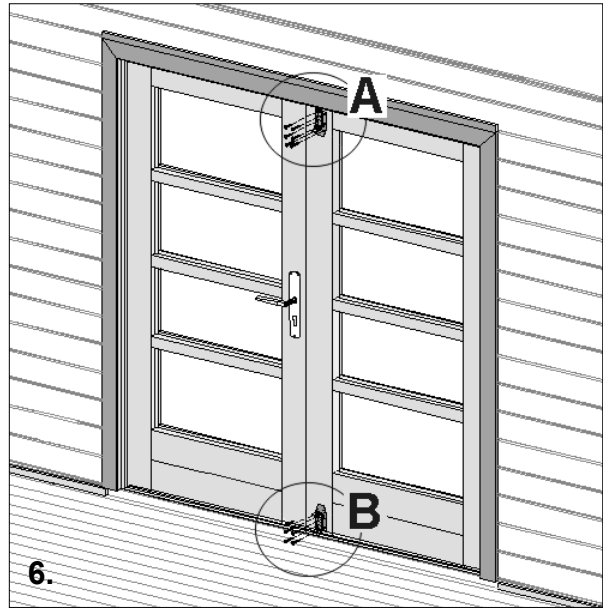

## **Blockhaustür, 2-flügelig**

en	Blockboard cabin door, 2 panes
fr	porte maison en madriers, 2 vantaux
it	porta per casetta in listoni, a 2 ante

**25**

Pos	Abbildung	Abmessung	Pos	Abbildung	Abmessung
(D.1)		46 / 80	(D.6)		
(D.2)		46 / 80	(D.7)		21 / 67
(D.3)		46 / 80	(D.8)		21 / 67
(D.4)		5 / 15 / 1750	(D.9)		21 / 67
(D.5)					

## **Seitenglaselement**

GB	Side glass element
FR	élément en verre latéral
IT	elemento in vetro laterale

Pos.	Bild	Abmessung
S.1		28/35/420
S.2		
S.3		28/68/1780
S.4		
S.5		35/45/2830
S.6		27/45/2830
S.7		5,0 x 70
S.8		1,6 x 30