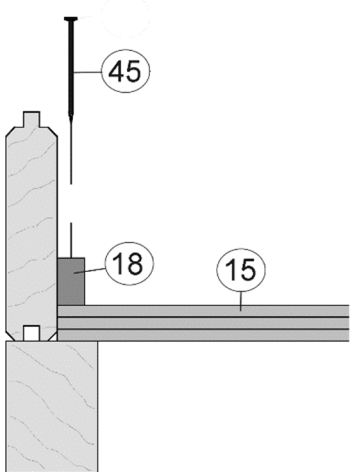

**A-A**

**B-B**

Abbildung 158.3030.00.00

**A-A**

**B-B**

Abbildung 158.3030.00.00

**A-A**

**B-B**

## **Seitenglaselement**

GB	Side glass element
FR	élément en verre latéral
IT	elemento in vetro laterale

Pos.	Bild	Abmessung
S.1		28/35/420
S.2		
S.3		28/68/1780
S.4		
S.5		35/45/2830
S.6		27/45/2830
S.7		5,0 x 70
S.8		1,6 x 30