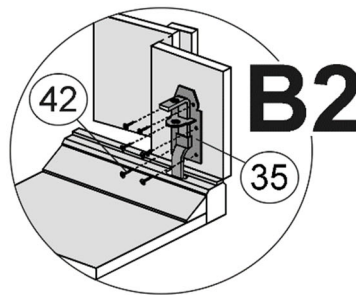

## **Blockhaustür, 2-flügelig**

en	Blockboard cabin door, 2 panes
fr	porte maison en madriers, 2 vantaux
it	porta per casetta in listoni, a 2 ante

**25**

Pos	Abbildung	Abmessung	Pos	Abbildung	Abmessung
(D.1)		46 / 80	(D.6)		
(D.2)		46 / 80	(D.7)		21 / 67
(D.3)		46 / 80	(D.8)		21 / 67
(D.4)		5 / 15 / 1750	(D.9)		21 / 67
(D.5)					

## **Seitenglaselement**

GB	Side glass element
FR	élément en verre latéral
IT	elemento in vetro laterale

Pos.	Bild	Abmessung
S.1		28/35/420
S.2		
S.3		28/68/1780
S.4		
S.5		35/45/2830
S.6		27/45/2830
S.7		5,0 x 70
S.8		1,6 x 30