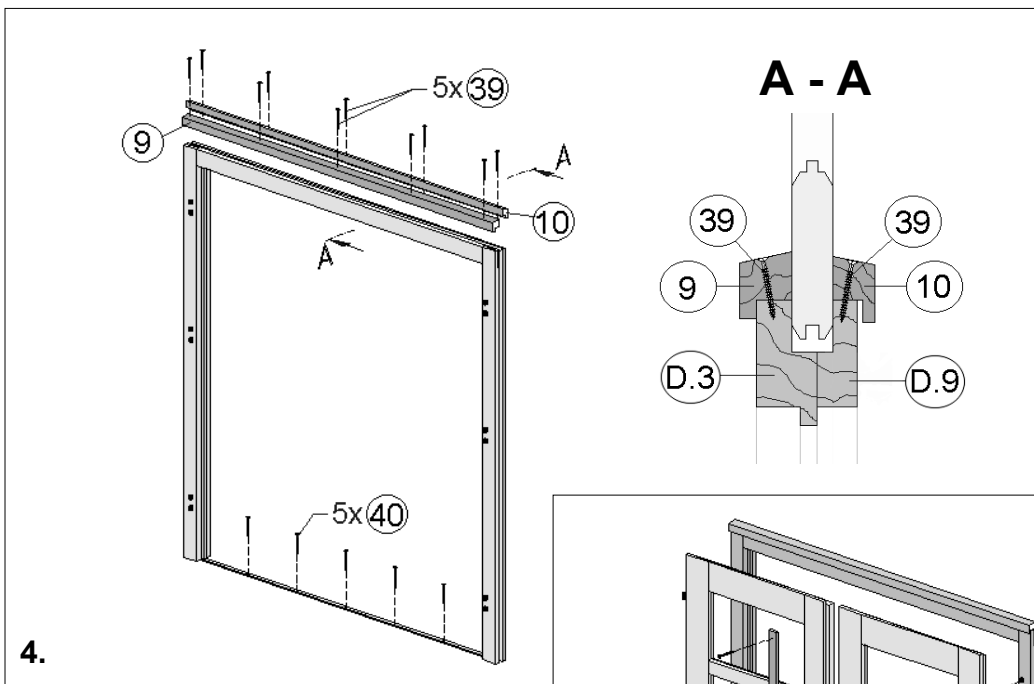

## **Blockhaustür, 2-flügelig**

en	Blockboard cabin door, 2 panes
fr	porte maison en madriers, 2 vantaux
it	porta per casetta in listoni, a 2 ante

**25**

Pos	Abbildung	Abmessung	Pos	Abbildung	Abmessung
(D.1)		46 / 80	(D.6)		
(D.2)		46 / 80	(D.7)		21 / 67
(D.3)		46 / 80	(D.8)		21 / 67
(D.4)		5 / 15 / 1750	(D.9)		21 / 67
(D.5)					

## **Seitenglaselement**

GB	Side glass element
FR	élément en verre latéral
IT	elemento in vetro laterale

Pos.	Bild	Abmessung
S.1		28/35/420
S.2		
S.3		28/68/1780
S.4		
S.5		35/45/2830
S.6		27/45/2830
S.7		5,0 x 70
S.8		1,6 x 30