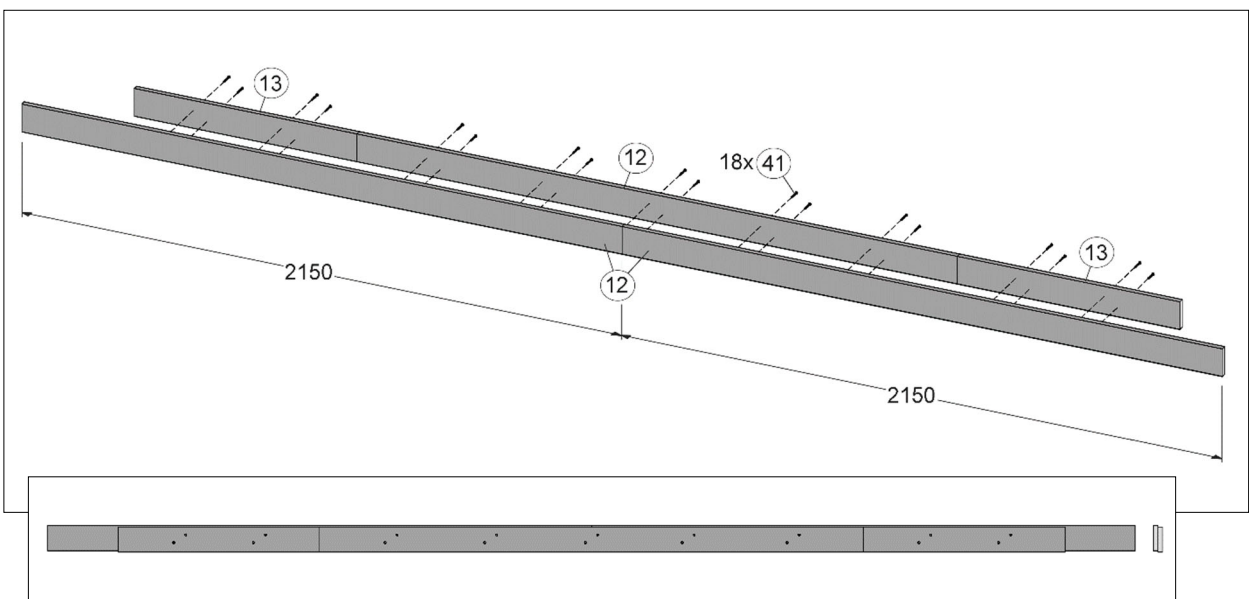

12

158.3830.00.00 / 04