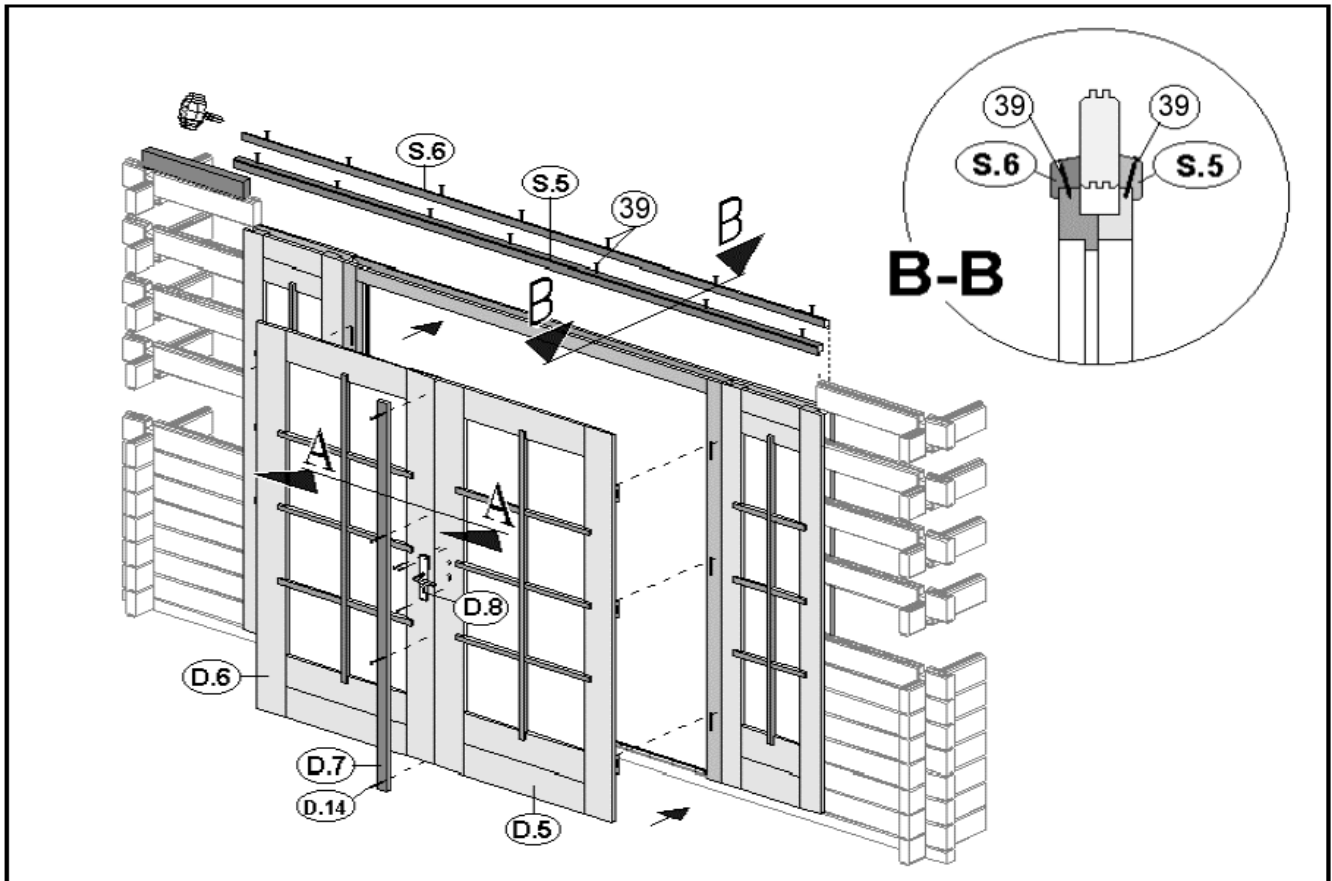

## **Seitenglaselement**

GB	Side glass element
FR	élément en verre latéral
IT	elemento in vetro laterale

Pos.	Bild	Abmessung
S.1		28/35/420
S.2		
S.3		28/68/1780
S.4		
S.5		35/45/2830
S.6		27/45/2830
S.7		5,0 x 70
S.8		1,6 x 30