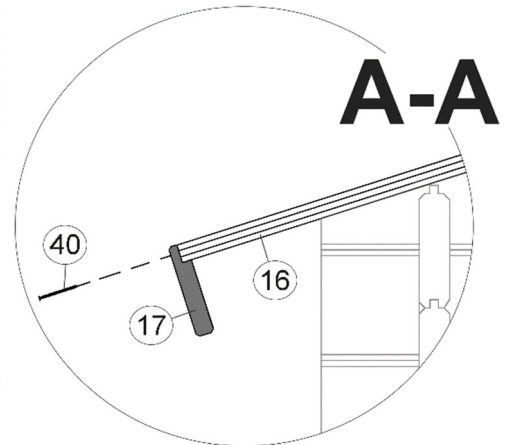

Abbildung 158.3030.00.00