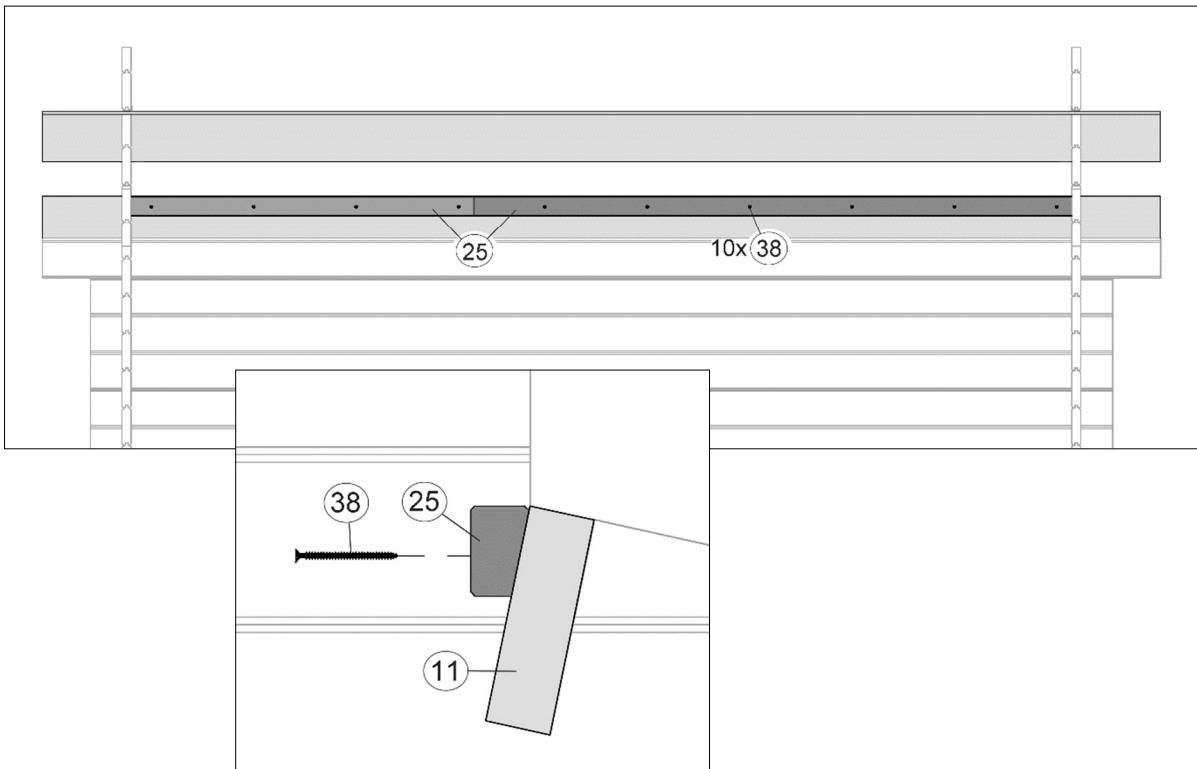

# Dachaufbau

en	Roof assembly
fr	montage du toit
it	montaggio del tetto

Abbildung 158.3030.00.00

158.3030.00.00 / 04

**158.3030.00.00 / 04**

**158.3830.00.00 / 04**

**11****158.3030.00.00 / 04****12****158.3830.00.00 / 04**

## **Seitenglaselement**

GB	Side glass element
FR	élément en verre latéral
IT	elemento in vetro laterale

Pos.	Bild	Abmessung
S.1		28/35/420
S.2		
S.3		28/68/1780
S.4		
S.5		35/45/2830
S.6		27/45/2830
S.7		5,0 x 70
S.8		1,6 x 30