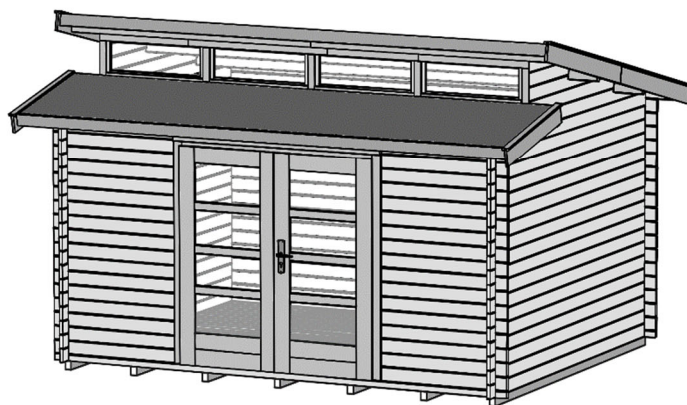

## Montage-, Bedienungs- und Wartungsanleitung

**158.3030.00.00**  
**158.3030.00.04**

**158.3830.00.00**  
**158.3830.00.04**

Pos	Bild	Abmessung	Stück			
			158.3030.00.00	158.3830.00.00	158.3030.00.04	158.3830.00.04
①		50 / 70 / 3000 50 / 70 / 3800	6 -	7 -	4 -	2 2
②		28 / 63 / 3200 28 / 63 / 4000	2 -	- 2	2 -	- 2
③		28 / 121 / 720 28 / 121 / 1120	32 -	- 32	32 -	- 32
④		28 / 121 / 3200 28 / 121 / 4000	54 -	36 18	54 -	36 18

Pos	Bild	Abmessung	Stück			
			158.3030.00.00	158.3830.00.00	158.3030.00.04	158.3830.00.04
5		28 / 121 / 3500 28 / 121 / 4300	2 -	- 2	2 -	- 2
6		3200 / 646	2	2	2	2
7		936 x 354	3	4	3	4
8		1820 x 1820	1	1	1	1
9		35 / 45 / 1850	1	1	1	1
10		15 / 25 / 1850	1	1	1	1