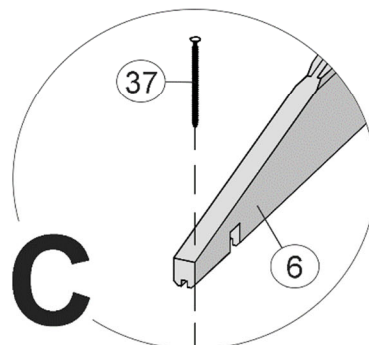

# Giebelmontage

en	Gable assembly
fr	montage du pignon
it	montaggio del timpano

Abbildung 158.3030.00.00

## **Seitenglaselement**

GB	Side glass element
FR	élément en verre latéral
IT	elemento in vetro laterale

Pos.	Bild	Abmessung
S.1		28/35/420
S.2		
S.3		28/68/1780
S.4		
S.5		35/45/2830
S.6		27/45/2830
S.7		5,0 x 70
S.8		1,6 x 30