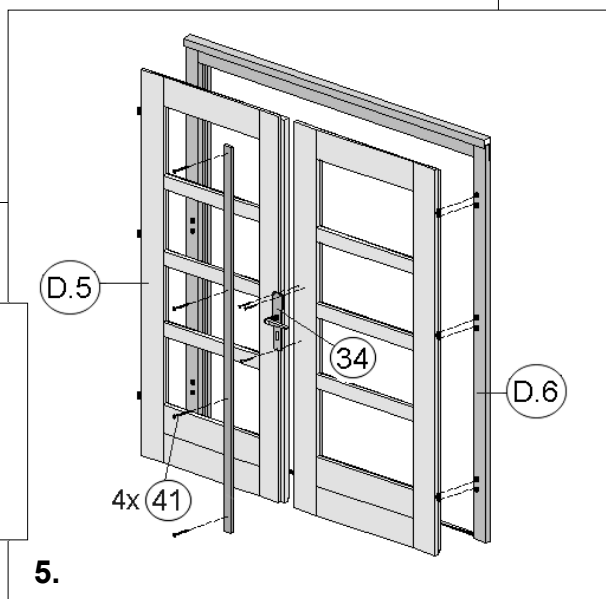

## **Blockhaustür, 2-flügelig**

en	Blockboard cabin door, 2 panes
fr	porte maison en madriers, 2 vantaux
it	porta per casetta in listoni, a 2 ante

**25**

Pos	Abbildung	Abmessung	Pos	Abbildung	Abmessung
(D.1)		46 / 80	(D.6)		
(D.2)		46 / 80	(D.7)		21 / 67
(D.3)		46 / 80	(D.8)		21 / 67
(D.4)		5 / 15 / 1750	(D.9)		21 / 67
(D.5)					

## **Seitenglaselement**

GB	Side glass element
FR	élément en verre latéral
IT	elemento in vetro laterale

Pos.	Bild	Abmessung
S.1		28/35/420
S.2		
S.3		28/68/1780
S.4		
S.5		35/45/2830
S.6		27/45/2830
S.7		5,0 x 70
S.8		1,6 x 30