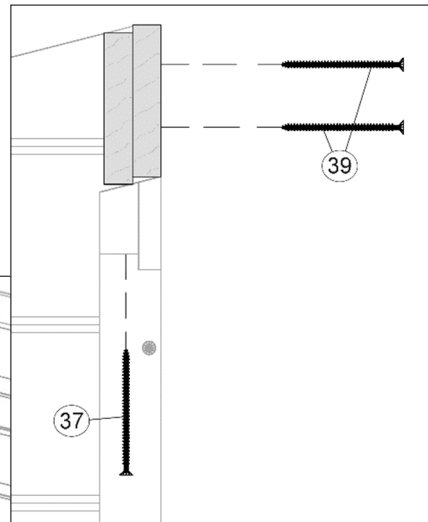

# Giebelmontage

en	Gable assembly
fr	montage du pignon
it	montaggio del timpano

Abbildung 158.3030.00.00

# Dachaufbau

en	Roof assembly
fr	montage du toit
it	montaggio del tetto

Abbildung 158.3030.00.00

158.3030.00.00 / 04

**158.3030.00.00 / 04**

**158.3830.00.00 / 04**

**11****158.3030.00.00 / 04****12****158.3830.00.00 / 04**

## **Seitenglaselement**

GB	Side glass element
FR	élément en verre latéral
IT	elemento in vetro laterale

Pos.	Bild	Abmessung
S.1		28/35/420
S.2		
S.3		28/68/1780
S.4		
S.5		35/45/2830
S.6		27/45/2830
S.7		5,0 x 70
S.8		1,6 x 30