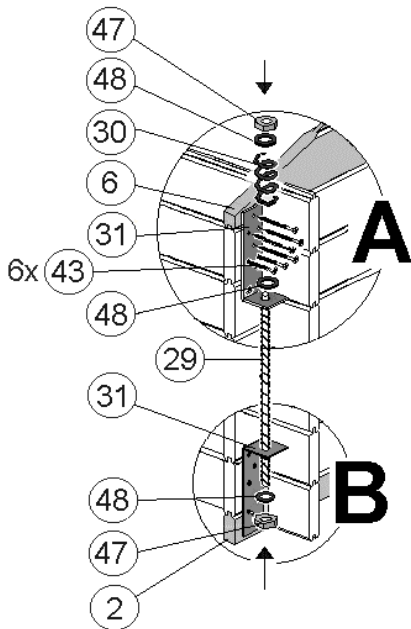

Abbildung 158.3030.00.00

Abbildung 158.3030.00.00

15

16

Abbildung 158.3030.00.00

Abbildung 158.3030.00.00

Abbildung 158.3030.00.00

Abbildung 158.3030.00.00

## **Seitenglaselement**

GB	Side glass element
FR	élément en verre latéral
IT	elemento in vetro laterale

Pos.	Bild	Abmessung
S.1		28/35/420
S.2		
S.3		28/68/1780
S.4		
S.5		35/45/2830
S.6		27/45/2830
S.7		5,0 x 70
S.8		1,6 x 30