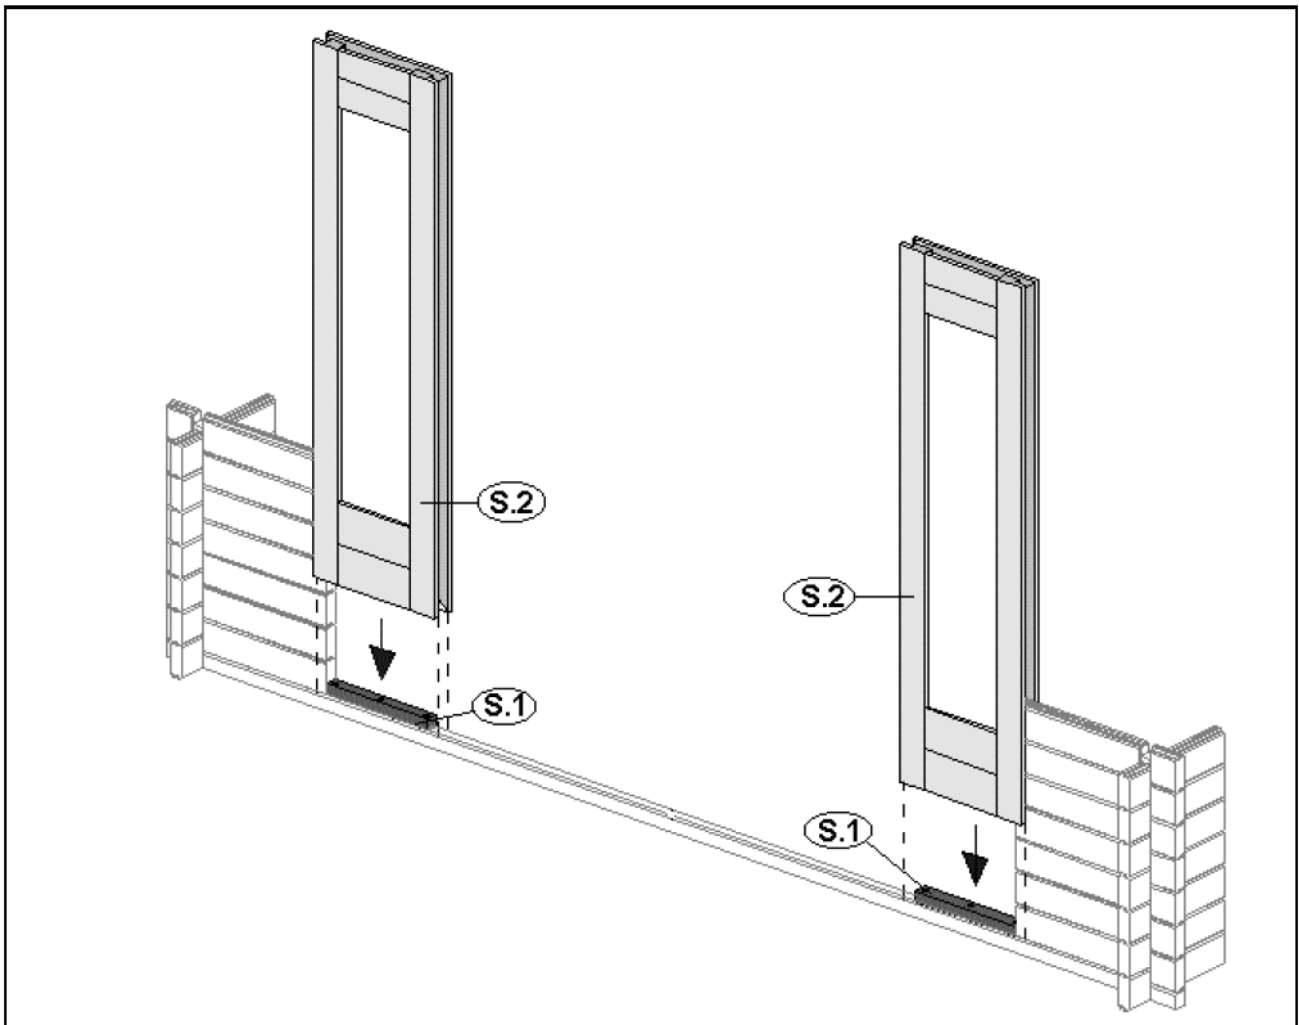

## **Blockhaustür, 2-flügelig**

en	Blockboard cabin door, 2 panes
fr	porte maison en madriers, 2 vantaux
it	porta per casetta in listoni, a 2 ante

**25**

Pos	Abbildung	Abmessung	Pos	Abbildung	Abmessung
(D.1)		46 / 80	(D.6)		
(D.2)		46 / 80	(D.7)		21 / 67
(D.3)		46 / 80	(D.8)		21 / 67
(D.4)		5 / 15 / 1750	(D.9)		21 / 67
(D.5)					

## **Seitenglaselement**

GB	Side glass element
FR	élément en verre latéral
IT	elemento in vetro laterale

Pos.	Bild	Abmessung
S.1		28/35/420
S.2		
S.3		28/68/1780
S.4		
S.5		35/45/2830
S.6		27/45/2830
S.7		5,0 x 70
S.8		1,6 x 30