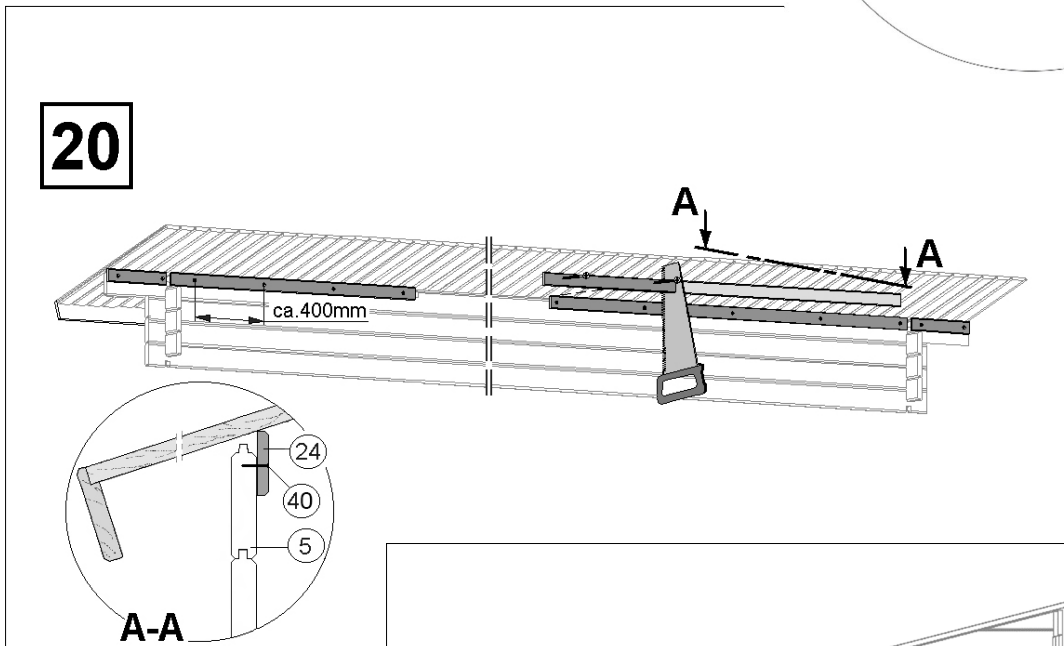

Abbildung 158.3030.00.00