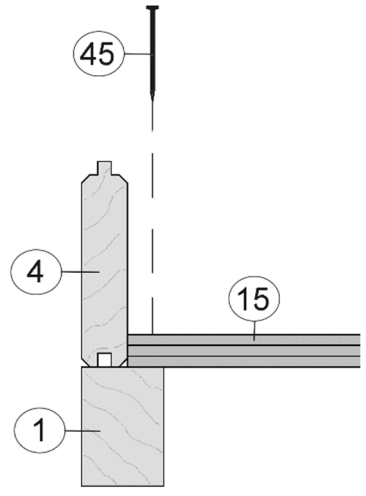

**A-A**

**B-B**

Abbildung 158.3030.00.00

**A-A**

**B-B**

Abbildung 158.3030.00.00

**A-A**

**B-B**

## **Seitenglaselement**

GB	Side glass element
FR	élément en verre latéral
IT	elemento in vetro laterale

Pos.	Bild	Abmessung
S.1		28/35/420
S.2		
S.3		28/68/1780
S.4		
S.5		35/45/2830
S.6		27/45/2830
S.7		5,0 x 70
S.8		1,6 x 30