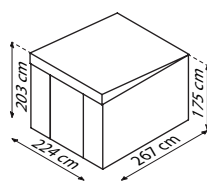

LÜBECK

KURZ & KNAPP

- ✓ Gerätehaus mit Pultdach, Lichtpaneelen und Schiebetüren
- ✓ Modernes Blechdesign mit hoher Steifigkeit und mehr Sicken
- ✓ Verzinktes Stahlblech mit Polyesterlackierung
- ✓ Mit einem Vorhängeschloss verschließbar
- ✓ Fundamentrahmen optional erhältlich

TECHNISCHE DATEN

1. **Art:** Pultdach
2. ---
3. **Größen:** 2
4. ---
5. **Farben:** Tanne/Weiß, Anthrazit matt, Holzoptik*

MODELLÜBERSICHT

Modell	Grundfläche	Türmaß:	Außenmaß
86	4,05 m²	ca. B 103 x H 173 cm	B 238 x T 194 x H 203 cm
89	5,98 m²	ca. B 103 x H 173 cm	B 238 x T 278 x H 203 cm

LÜBECK 89