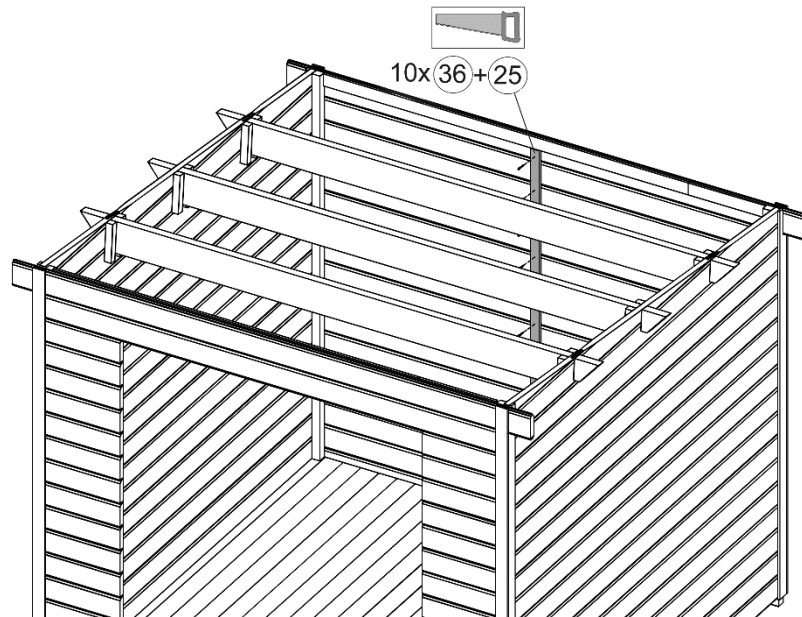

5.

1	3,5 x 16
2	3,5 x 30

36	3,0 x 30

**20**

**Art.-Nr.: 219.3024 ....**

**Art.-Nr.: 219.3030 ....**

weka Holzbau GmbH,  
Johannesstr. 16  
D-17034 Neubrandenburg  
Tel.: 0395 42908-0  
Fax: 0395 42908-83  
EMail: [Info@weka-Holzbau.com](mailto:Info@weka-Holzbau.com)