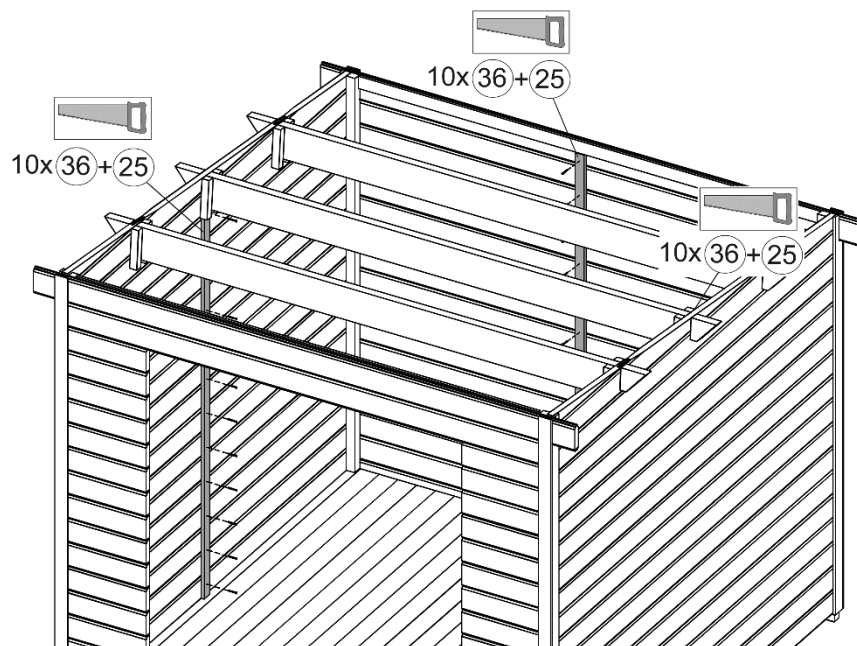

5.

1	3,5 x 16
2	3,5 x 30

36	3,0 x 30

**20**

**Art.-Nr.: 219.3024 ....**

**Art.-Nr.: 219.3030 ....**

weka Holzbau GmbH,  
Johannesstr. 16  
D-17034 Neubrandenburg  
Tel.: 0395 42908-0  
Fax: 0395 42908-83  
EMail: [Info@weka-Holzbau.com](mailto:Info@weka-Holzbau.com)