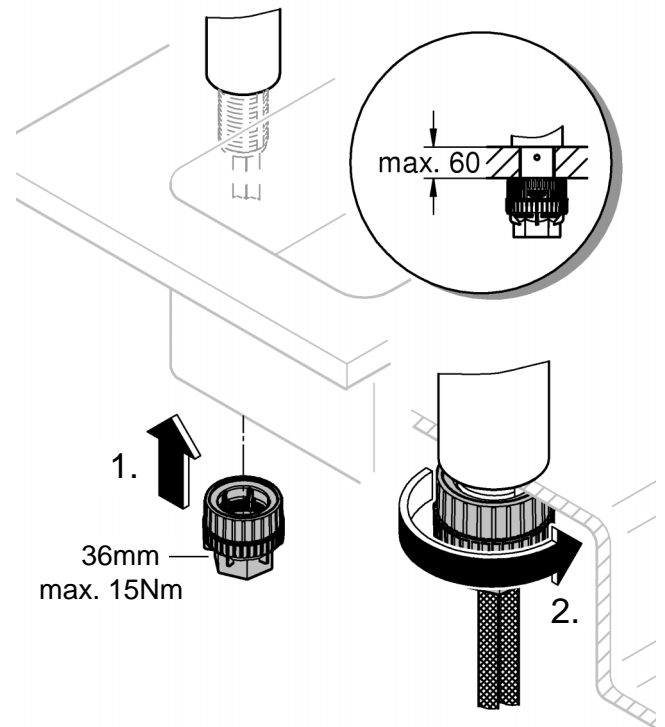

DIN
1988

DIN EN
806

bar

0,5 max. 10 5 1

°C

max. 70° 60°

32mm

*19 332

1

2