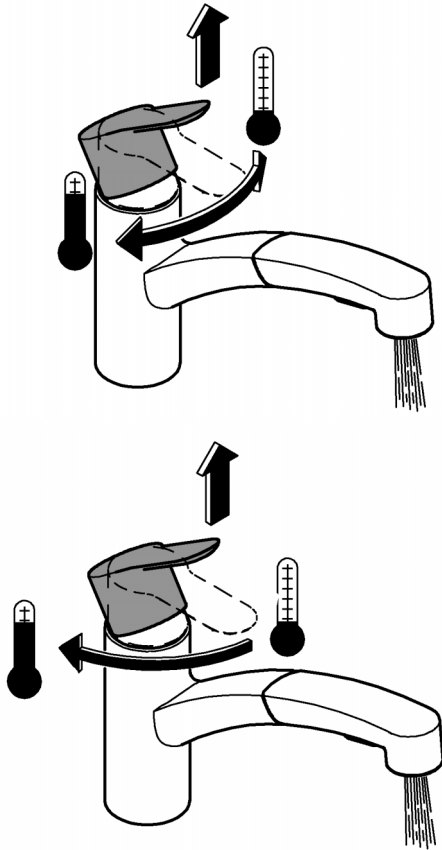

DIN
1988

DIN EN
806

bar

0,5 max. 10 5 1

°C

max. 70° 60°

32mm

*19 332

1

2

3

4

5

6

7

Pure Freude
an Wasser