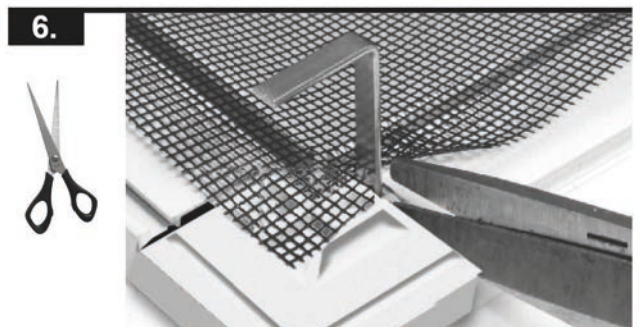

2.

70040/1 **B** = 96 cm bis 100 cm → **B**
≤ 96 cm → **B** - 35 mm

70042/3 **B** = 136 cm bis 140 cm → **B**
≤ 136 cm → **B** - 35 mm

3.

4.

5.

6.