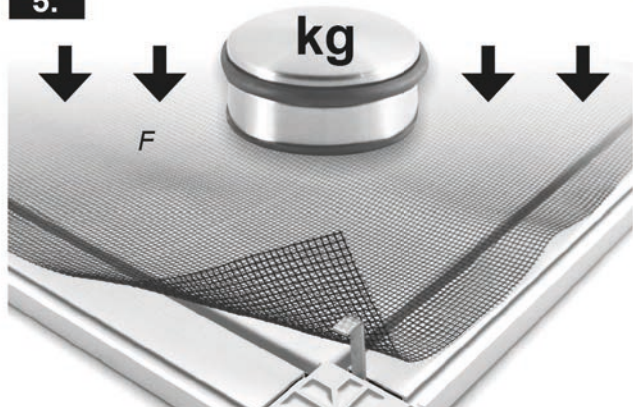

2.

70040/1 **B** = 96 cm bis 100 cm → **B**
≤ 96 cm → **B** - 35 mm

70042/3 **B** = 136 cm bis 140 cm → **B**
≤ 136 cm → **B** - 35 mm

3.

4.

5.

6.