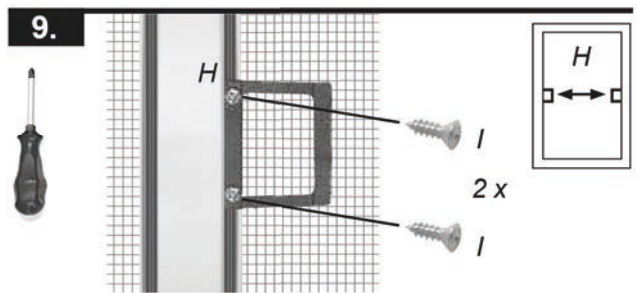

7.

8.

9.

10.

12.

Alfred Schellenberg GmbH
An den Weiden 31
D-57078 Siegen
service.int@schellenberg.de
www.schellenberg.de