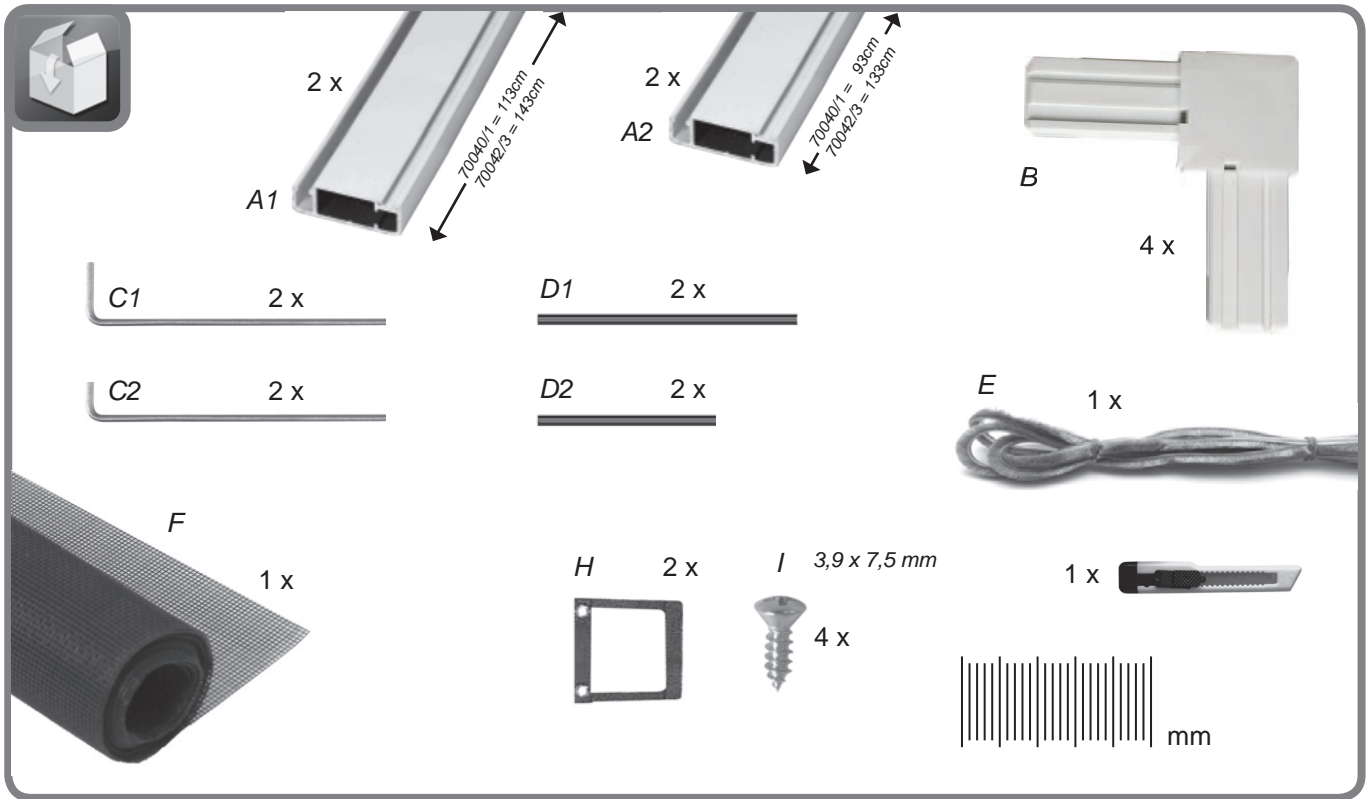

SCHELLENBERG

INSECTSYSTEM PREMIUM

70040, 70041, 70042, 70043

2.

70040/1 **B** = 96 cm bis 100 cm → **B**
≤ 96 cm → **B** - 35 mm

70042/3 **B** = 136 cm bis 140 cm → **B**
≤ 136 cm → **B** - 35 mm

3.

4.