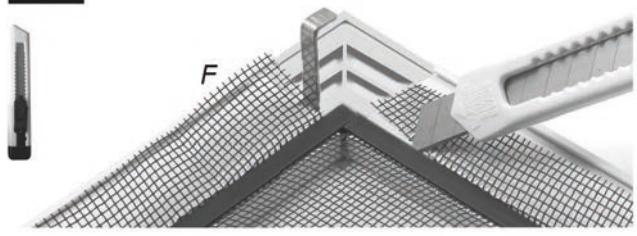

7.

8.

9.

10.

12.

Alfred Schellenberg GmbH
An den Weiden 31
D-57078 Siegen
service.int@schellenberg.de
www.schellenberg.de