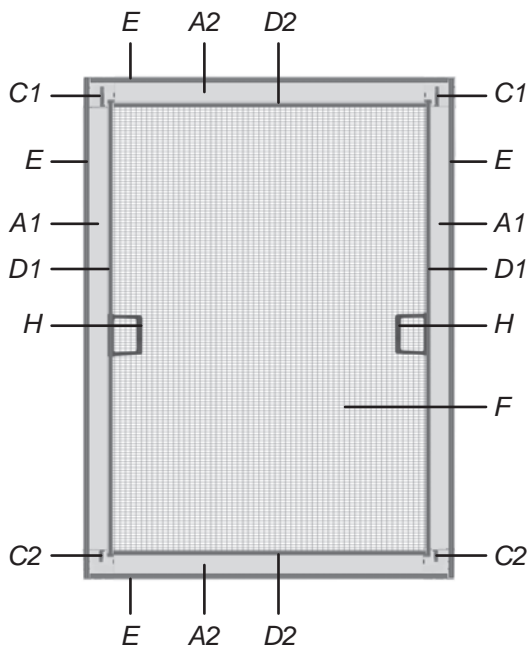

SCHELLENBERG

INSECTSYSTEM PREMIUM

70040, 70041, 70042, 70043

2.

70040/1 **B** = 96 cm bis 100 cm → **B**
≤ 96 cm → **B** - 35 mm

70042/3 **B** = 136 cm bis 140 cm → **B**
≤ 136 cm → **B** - 35 mm

3.

4.