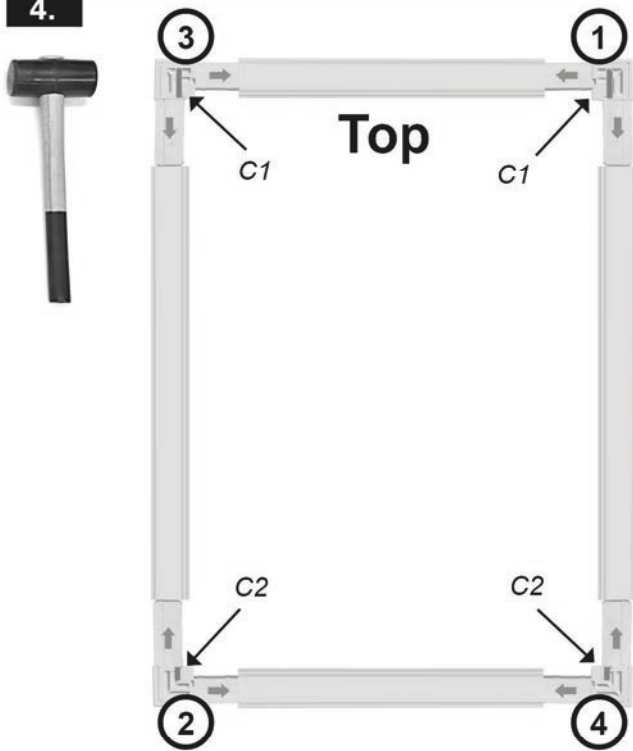

SCHELLENBERG

INSECTSYSTEM PREMIUM

70040, 70041, 70042, 70043

2.

70040/1 **B** = 96 cm bis 100 cm → **B**
≤ 96 cm → **B** - 35 mm

70042/3 **B** = 136 cm bis 140 cm → **B**
≤ 136 cm → **B** - 35 mm

3.

4.