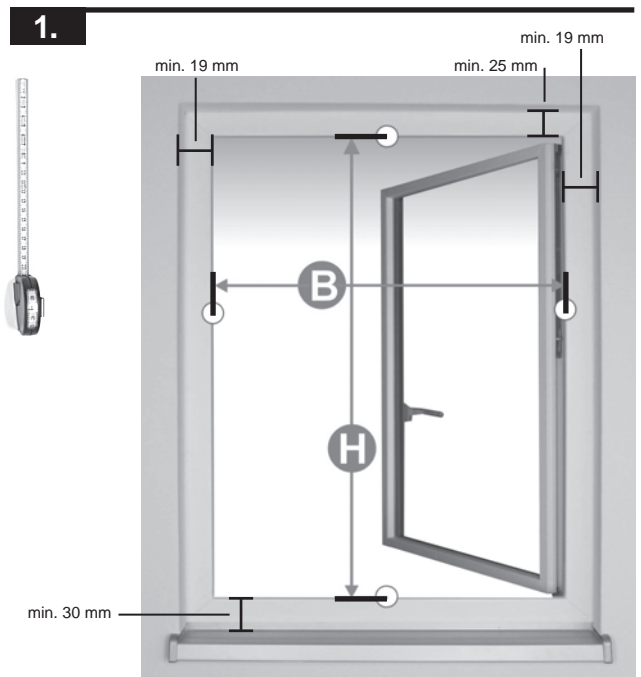

SCHELLENBERG

INSECTSYSTEM PREMIUM

70040, 70041, 70042, 70043

2.

70040/1 **B** = 96 cm bis 100 cm → **B**
≤ 96 cm → **B** - 35 mm

70042/3 **B** = 136 cm bis 140 cm → **B**
≤ 136 cm → **B** - 35 mm

3.

4.