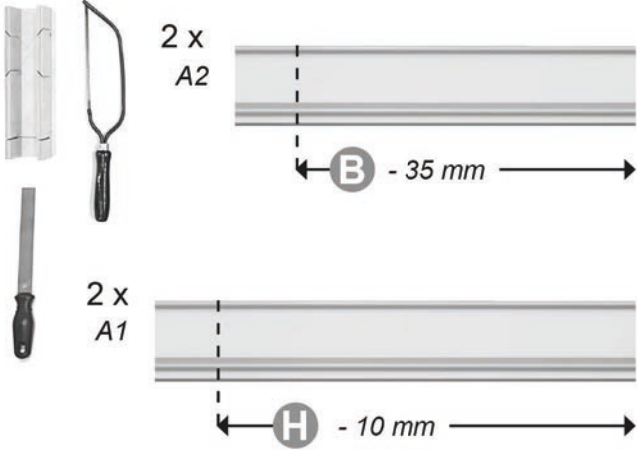

SCHELLENBERG

INSECTSYSTEM PREMIUM

70040, 70041, 70042, 70043

2.

70040/1 **B** = 96 cm bis 100 cm → **B**
≤ 96 cm → **B** - 35 mm

70042/3 **B** = 136 cm bis 140 cm → **B**
≤ 136 cm → **B** - 35 mm

3.

4.