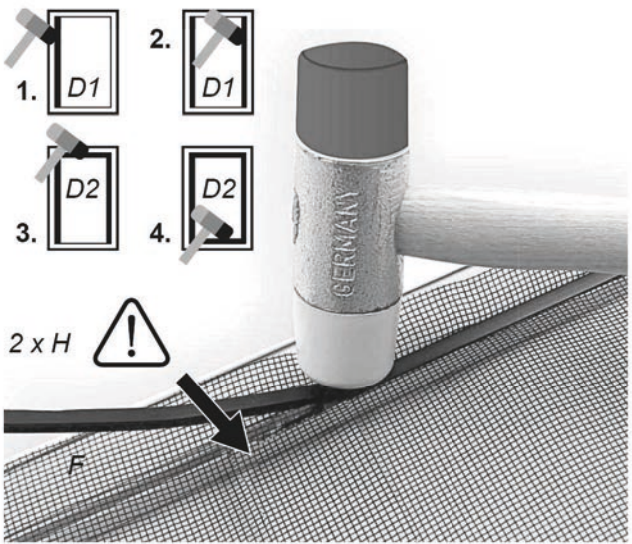

7.

8.

9.

10.

12.

Alfred Schellenberg GmbH
An den Weiden 31
D-57078 Siegen
service.int@schellenberg.de
www.schellenberg.de