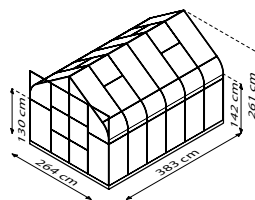

DIONE

KURZ & KNAPP

- ✓ Formschönes, großzügig geschnittenes Modell mit abgerundeten Seiten
- ✓ Großzügige kugelgelagerte Doppelschiebetür
- ✓ Verglasung mit Hohlkammerplatten (HKP) für weiches Licht und hervorragende Isoliereigenschaften
- ✓ Sicherheitsglas, kristallklar (ESG) für freien Blick und hohe Sonnenausbeute (gebogene Scheiben aus Polycarbonat)
- ✓ Eloxierte oder pulverbeschichtete Aluminiumprofile für dauerhaften Schutz vor Korrosion
- ✓ 5 Größen von ca. 5 bis 11,5 m²
- ✓ Inkl. Dachfenster, Regenrinnen, Anschlagsschraube zur Windsicherung der Doppelschiebetüren + Stahlfundamentrahmen: H 12,5 cm (Dione 5000) und H 6 cm (Dione 6700 - 11500)

TECHNISCHE DATEN

Hausart:	Gewächshaus
Art:	Besonderes Modell
Größen:	5
Verglasungsarten:	HKP ca. 4 mm; ESG ca.3 mm (gebogene Scheiben aus Polycarbonat)
Glashaltetechnik:	Federklammern
Farben:	Alu eloxiert; Smaragd oder Schwarz pulverbeschichtet
Dachfenster:	1-4
Außenmaß:	B 2,64 m x H 2,55 m
Traufenhöhe:	1,24 m
Türmaße:	B 1,22 x H 2,0 m

DIONE 9900