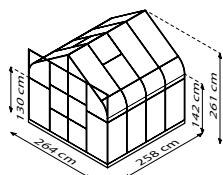

DIONE

KURZ & KNAPP

- ✓ Formschönes, großzügig geschnittenes Modell mit abgerundeten Seiten
- ✓ Großzügige kugelgelagerte Doppelschiebetür
- ✓ Verglasung mit Hohlkammerplatten (HKP) für weiches Licht und hervorragende Isoliereigenschaften
- ✓ Sicherheitsglas, kristallklar (ESG) für freien Blick und hohe Sonnenausbeute (gebogene Scheiben aus Polycarbonat)
- ✓ Eloxierte oder pulverbeschichtete Aluminiumprofile für dauerhaften Schutz vor Korrosion
- ✓ 5 Größen von ca. 5 bis 11,5 m²
- ✓ Inkl. Dachfenster, Regenrinnen, Anschlagsschraube zur Windsicherung der Doppelschiebetüren + Stahlfundamentrahmen: H 12,5 cm (Dione 5000) und H 6 cm (Dione 6700 - 11500)

TECHNISCHE DATEN

Hausart:	Gewächshaus
Art:	Besonderes Modell
Größen:	5
Verglasungsarten:	HKP ca. 4 mm; ESG ca.3 mm (gebogene Scheiben aus Polycarbonat)
Glashaltetechnik:	Federklammern
Farben:	Alu eloxiert; Smaragd oder Schwarz pulverbeschichtet
Dachfenster:	1-4
Außenmaß:	B 2,64 m x H 2,55 m
Traufenhöhe:	1,24 m
Türmaße:	B 1,22 x H 2,0 m

DIONE 6700