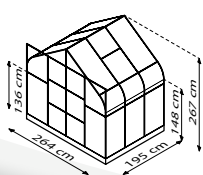

DIONE

KURZ & KNAPP

- ✓ Formschönes, großzügig geschnittenes Modell mit abgerundeten Seiten
- ✓ Großzügige kugelgelagerte Doppelschiebetür
- ✓ Verglasung mit Hohlkammerplatten (HKP) für weiches Licht und hervorragende Isoliereigenschaften
- ✓ Sicherheitsglas, kristallklar (ESG) für freien Blick und hohe Sonnenausbeute (gebogene Scheiben aus Polycarbonat)
- ✓ Eloxierte oder pulverbeschichtete Aluminiumprofile für dauerhaften Schutz vor Korrosion
- ✓ 5 Größen von ca. 5 bis 11,5 m²
- ✓ Inkl. Dachfenster, Regenrinnen, Anschlagsschraube zur Windsicherung der Doppelschiebetüren + Stahlfundamentrahmen: H 12,5 cm (Dione 5000) und H 6 cm (Dione 6700 - 11500)

TECHNISCHE DATEN

Hausart:	Gewächshaus
Art:	Besonderes Modell
Größen:	5
Verglasungsarten:	HKP ca. 4 mm; ESG ca.3 mm (gebogene Scheiben aus Polycarbonat)
Glashaltetechnik:	Federklammern
Farben:	Alu eloxiert; Smaragd oder Schwarz pulverbeschichtet
Dachfenster:	1-4
Außenmaß:	B 2,64 m x H 2,55 m
Traufenhöhe:	1,24 m
Türmaße:	B 1,22 x H 2,0 m