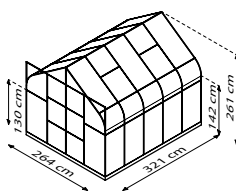

DIONE

KURZ & KNAPP

- ✓ Formschönes, großzügig geschnittenes Modell mit abgerundeten Seiten
- ✓ Großzügige kugelgelagerte Doppelschiebetür
- ✓ Verglasung mit Hohlkammerplatten (HKP) für weiches Licht und hervorragende Isoliereigenschaften
- ✓ Sicherheitsglas, kristallklar (ESG) für freien Blick und hohe Sonnenausbeute (gebogene Scheiben aus Polycarbonat)
- ✓ Eloxierte oder pulverbeschichtete Aluminiumprofile für dauerhaften Schutz vor Korrosion
- ✓ 5 Größen von ca. 5 bis 11,5 m²
- ✓ Inkl. Dachfenster, Regenrinnen, Anschlagsschraube zur Windsicherung der Doppelschiebetüren + Stahlfundamentrahmen: H 12,5 cm (Dione 5000) und H 6 cm (Dione 6700 - 11500)

TECHNISCHE DATEN

Hausart:	Gewächshaus
Art:	Besonderes Modell
Größen:	5
Verglasungsarten:	HKP ca. 4 mm; ESG ca.3 mm (gebogene Scheiben aus Polycarbonat)
Glashaltetechnik:	Federklammern
Farben:	Alu eloxiert; Smaragd oder Schwarz pulverbeschichtet
Dachfenster:	1-4
Außenmaß:	B 2,64 m x H 2,55 m
Traufenhöhe:	1,24 m
Türmaße:	B 1,22 x H 2,0 m

DIONE 8300