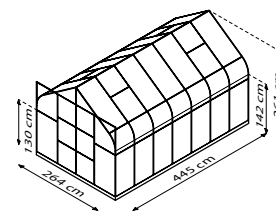

DIONE 11500