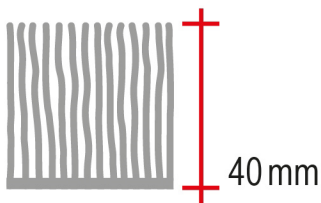

spirella®

since 1958

100% POLYESTER MICROFIBER

**Anti-slip TPE-coating**

Badeteppich  
Tapis de bain  
Tappetino da bagno  
Alfombra de baño  
Bathmat  
Podložka  
Kylpymatto  
Tepih  
Fükdőszőnyeg  
Baderomsmatte  
Badmat  
Tapete de banho  
Mata do kąpieli  
Badmattor  
Covorașe de baie  
Коврики для ванной