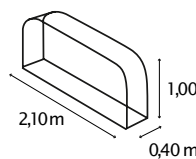

LIGNUM 401 QUER