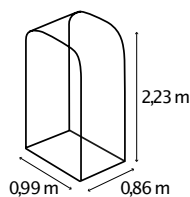

LIGNUM 858 HOCH